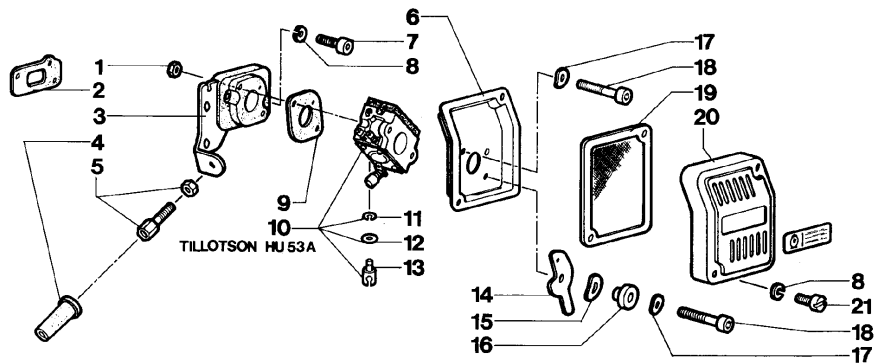

REF.	PART. NO.	SOSTITUITO DA REPLACE PAR REPLACED BY	DESCRIZIONE ITALIANO	DESCRIPTION FRANÇAIS	DESCRIPTION ENGLISH	DESCRIPCIÓN ESPAÑOL	Bollettino Bulletin
1	3912005		DADO	ECROU	NUT	TUERCA	
2	4098030		GUARNIZIONE	JOINT	GASKET	JUNTA	
3	4098029		FLANGIA TERMICA	ECROU THERM.	INSULATOR	PLACA ATÉRMICA	
4	4095214		COPRIFILO	COUVRERFIL	SLEEVE	CAPUCHÓN	
5	4098089		TENDITORE	TENDEUR	TENSIONER	SENSOR	
6	4098008		SUPPORTO	SUPPORT	SUPPORT	SOPORTE	
7	3801013		VITE	VIS	SCREW	TORNILLO	
8	3819006		ROSETTA	RONDELLE	WASHER	ARANDELA	
9	4095037	004000025	GUARNIZIONE	JOINT	GASKET	JUNTA	
10	4098146	■ 1-1-1991	CARB. TILLOTSON HU53A	CARB. TILLOTSON HU53A	TILLOTSON CARB. HU 53A	CARB. TILLOTSON HU53A	
11	3026002		ANELLO ELASTICO	CIRCLIPS	SNAP RING	CLIPS	
12	3616002		ROSETTA	RONDELLE	WASHER	ARANDELA	
13	4098145		AGGANCO	BARILLET	PIN	ENGANCHE	
14	4098010		LEVA	LEVIER	LEVER	PALANCA	
15	3833080		ROSETTA	RONDELLE	WASHER	ARANDELA	
16	4098019		DISTANZIALE	ENTRETOISE	SPACER	SEPARADOR	
17	3833073		ROSETTA	RONDELLE	WASHER	ARANDELA	
18	3801012		VITE	VIS	SCREW	TORNILLO	
19	4098025		FILTRO	FILTRE	FILTER	FILTRO	
20	4098009	4100372	COPRIFILTRO	COUVERCLE FILTRE ..	FILTER COVER	CUBRE FILTRO	
21	3908008		VITE	VIS	SCREW	TORNILLO	
22	4100189		LAMIERINO	PLAQUE	PLATE	PLAQUETA	
23	4098368		MOLLA	RESSORT	SPRING	RESORTE	
24	4100190		GUARNIZIONE	JOINT	GASKET	JUNTA	
25	4100187		FLANGIA TERMICA	ECROU THERM.	INSULATOR	PLACA ATÉRMICA	
26	2318205		CARB. WALBRO WZ-15	CARB. WALBRO WZ-15	WALBRO CARB. WZ-15	CARB. WALBRO WZ-15	
27	3072014		ROSETTA	RONDELLE	WASHER	ARANDELA	
28	3908029		VITE	VIS	SCREW	TORNILLO	
29	4174087		GUARNIZIONE	JOINT	GASKET	JUNTA	
30	4138299		FLANGIA TERMICA	ECROU THERM.	INSULATOR	PLACA ATÉRMICA	
31	3908028		VITE	VIS	SCREW	TORNILLO