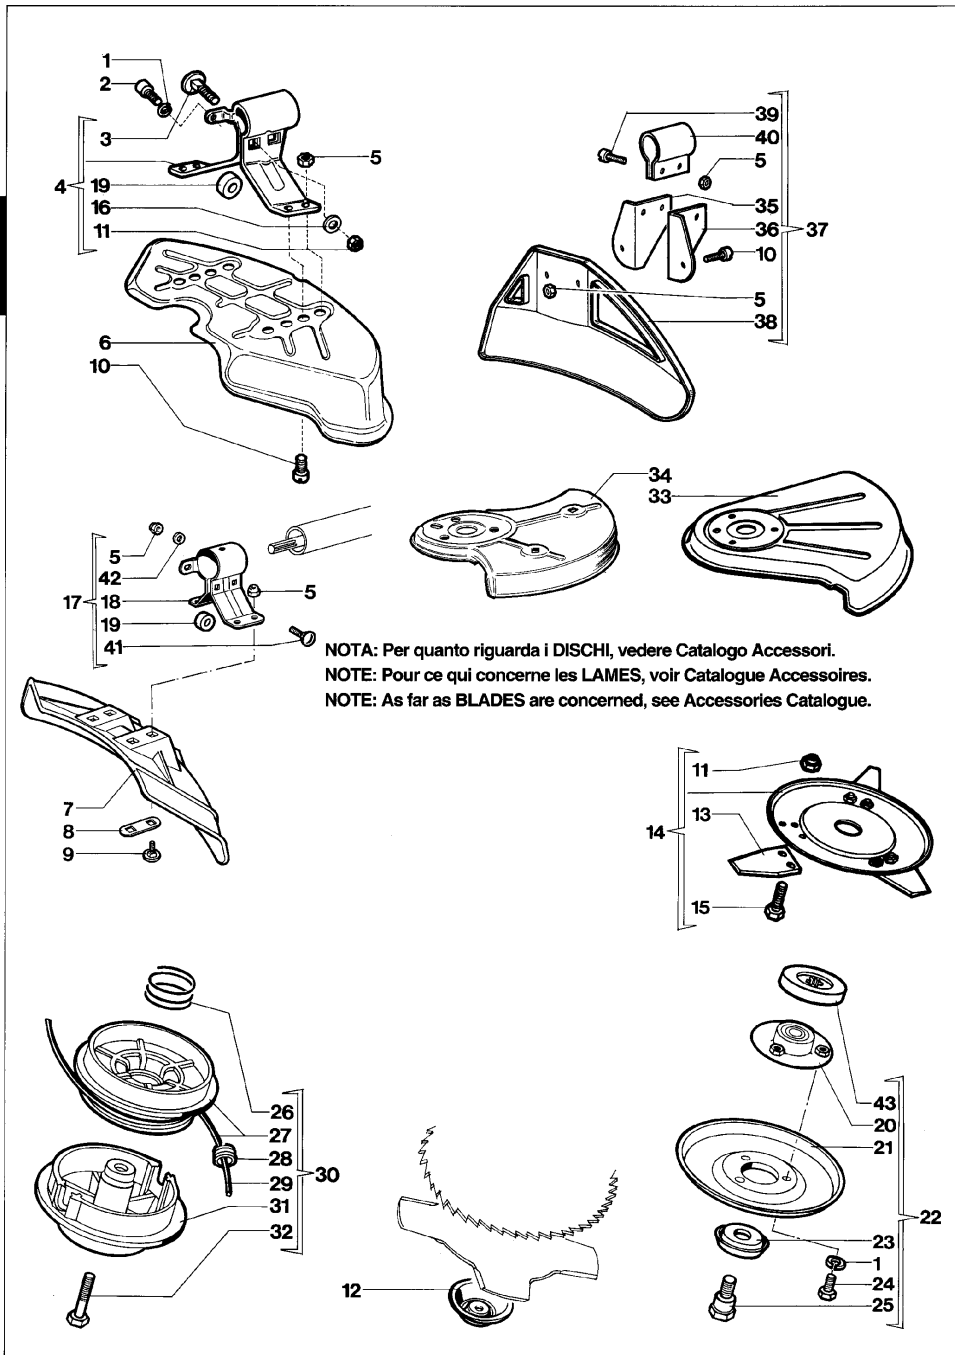

REF.	PART. NO.	SOSTITUITO DA REPLACE PAR REPLACED BY	DESCRIZIONE ITALIANO	DESCRIPTION FRANÇAIS	DESCRIPTION ENGLISH	DESCRIPCIÓN ESPAÑOL	Bollettino Bulletin
1	3819006		ROSETTA	RONDELLE	WASHER	ARANDELA	
2	3801016		VITE	VIS	SCREW	TORNILLO	
3	3805010		GRANO	GRAIN	DOWEL	ESPINA	
4	4179068		ANELLO	CIRCLIPS	RET. RING	CLIPS	
5	3024012		ANELLO ELASTICO	CIRCLIPS	SNAP RING	CLIPS	
6	3035023		CUSCINETTO	ROULEMENT	BEARING	COJINETE	
7	3034010		CUSCINETTO	ROULEMENT	BEARING	COJINETE	
8	3912005		DADO	ECROU	NUT	TUERCA	
9	4138311		ROSETTA	RONDELLE	WASHER	ARANDELA	
10	3025009		ANELLO ELASTICO	CIRCLIPS	RET. RING	CLIPS	
11	4138617		INGRANAGGI	ENGRENAGES	BEVEL GEARS	ENGRANAJES	
12	3078011		ROSETTA	RONDELLE	WASHER	ARANDELA	
13	4138428		TAPPO OLIO	BOUCHON	OIL CAP	TAPÓN ACEITE	
14	3032005		RIVETTO	RIVET	RIVET	RIVETE	
15	4138289		PERNO	PIVOT	PIN	PERNO	
16	4138290		MOLLA	RESSORT	SPRING	RESSORTE	
17	4138695		SCAT. INGR. Ø 28	BOITIER COUPLE CON. Ø 28	GEAR HOUSING Ø 28	CABEZAL Ø 28	
	4174285		SCAT. INGR. Ø 32	BOITIER COUPLE CON. Ø 32	GEAR HOUSING Ø 32	CABEZAL Ø 32	
18	4138588		PERNO	PIVOT	PIN	PERNO	
19	4138669		COPPIA CON. COMPL. Ø 28	COUPLE CON. COMPL. Ø 28	COMPL. GEAR HOUS. Ø 28	CABEZAL COMPL. Ø 28	
	4174265		COPPIA CON. COMPL. Ø 32	COUPLE CON. COMPL. Ø 32	COMPL. GEAR HOUS. Ø 32	CABEZAL COMPL. Ø 32	
20	3028013		LINGUETTA	CLAVETTE	KEY	CHAVETA	
21	3034013		CUSCINETTO	ROULEMENT	BEARING	COJINETE	
22	3025022		ANELLO ELASTICO	CIRCLIPS	RET. RING	CLIPS	
23	3050023		CORTECO	JOINT ETANCH.	OIL SEALER	RETEN ACEITE	
24	4138668		DISTANZIALE	ENTRETOISE	SPACER	SEPARADOR	
25	4138287	4191110	FLANGIA SUP.	FLASQUE SUP.	UPPER FLANGE	PLACA SUP.	5-3
26	4138666	4191204	FLANGIA INF.	FLASQUE INF.	LOWER FLANGE	PLACA INF.	5-3
27	3818016		ROSETTA	RONDELLE	WASHER	ARANDELA	
28	4138664		VITE	VIS	SCREW	TORNILLO	
29	4162029		RASAMENTO	RONDELLE	WASHER	ARANDELA	
30	3027010		ANELLO COMPENS.	RONDELLE	WASHER	ARANDELA	
31	3025019		ANELLO ELASTICO	CIRCLIPS	SNAP RING	CLIPS	
32	3050020		CORTECO	JOINT ETANCH.	OIL SEALER	RETEN ACEITE	
33	4138291		DISTANZIALE	ENTRETOISE	SPACER	SEPARADOR	
34	4138287	4191110	FLANGIA SUP.	FLASQUE SUP.	UPPER FLANGE	PLACA SUP.	5-3
35	4174239		SCAT. INGR. Ø 32	BOITIER COUPLE CON. Ø 32	GEAR HOUSING Ø 32	CABEZAL Ø 32	
36	3034008		CUSCINETTO	ROULEMENT	BEARING	COJINETE	
37	4174191		COPPIA CON. COMPL. Ø 32	COUPLE CON. COMPL. Ø 32	COMPL. GEAR HOUS. Ø 32	CABEZAL COMPL. Ø 32	
38	3801017		VITE	VIS	SCREW	TORNILLO	
39	4138288	4179088	FLANGIA INF.	FLASQUE INF.	LOWER FLANGE	PLACA INF.	5-3
40	4191110		FLANGIA SUP.	FLASQUE SUP.	UPPER FLANGE	PLACA SUP.	5-3
41	4179088		FLANGIA INF.	FLASQUE INF.	LOWER FLANGE	PLACA INF.	5-3
42	4100456		COPPETTA	BOL	SKID DISK	COPA