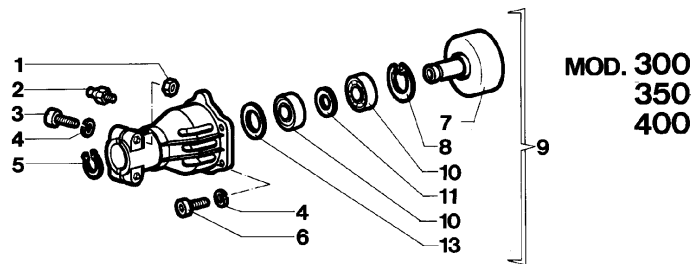

REF.	PART. NO.	SOSTITUITO DA REPLACE PAR REPLACED BY	DESCRIZIONE ITALIANO	DESCRIPTION FRANÇAIS	DESCRIPTION ENGLISH	DESCRIPCIÓN ESPAÑOL	Bollettino Bulletin
1	3912005		DADO	ECROU	NUT	TUERCA	
2	3930006		INGRASSATORE	GRAISSEUR	GREASE NIPPLE	GRASADERA	
3	3801016		VITE	VIS	SCREW	TORNILLO	
4	3819006		ROSETTA	RONDELLE	WASHER	ARANDELA	
5	3024015		ANELLO ELASTICO	CIRCLIPS	SNAP RING	CLIPS	
6	3801013		VITE	VIS	SCREW	TORNILLO	
7	4138307		CAMPANA FRIZ.	TAMBOUR EMBR.	CLUTCH DRUM	CAMPANA EMBR.	
8	3025022		ANELLO ELASTICO	CIRCLIPS	SNAP RING	CLIPS	
9	4138582		CUFFIA FRIZ. ROSSA ..	CARTER EMBR. ROUGE ..	CLUTCH HOUS.-RED ..	CUBRE EMBR. ROJO ..	18-89
	4098229	4138583	CUFFIA FRIZ. GIALLA ..	CARTER EMBR. JAUNE ..	CLUTCH HOUS.-YELLOW ..	CUBRE EMBR. AMARILLO ..	18-89
	4098102	4138572	CUFFIA FRIZ. ARANCIO ..	CARTER EMBR. ORANGE ..	CLUTCH HOUS.-ORANGE ..	CUBRE EMBR. ANARAN. ..	18-89
	4098555	4138581	CUFFIA FRIZ. NERA	CARTER EMBR. NOIR	CLUTCH HOUS.-BLACK ..	CUBRE EMBR. NEGRO ..	18-89
10	3035016		CUSCINETTO	ROULEMENT	BEARING	COJINETE	
11	4098136		RASAMENTO	RONDELLE	WASHER	ARANDELA	
12	3914003		DADO	ECROU	NUT	TUERCA	
13	4098111		RASAMENTO	RONDELLE	WASHER	ARANDELA	
14	4138530		CAMPANA FRIZ.	TAMBOUR EMBR.	CLUTCH DRUM	CAMPANA EMBR.	18-89
15	4138582		CUFFIA FRIZ. ROSSA ..	CARTER EMBR. ROUGE ..	CLUTCH HOUS.-RED ..	CUBRE EMBR. ROJO ..	18-89
	4138583		CUFFIA FRIZ. GIALLA ..	CARTER EMBR. JAUNE ..	CLUTCH HOUS.-YELLOW ..	CUBRE EMBR. AMARILLO ..	18-89
	4138572		CUFFIA FRIZ. ARANCIO ..	CARTER EMBR. ORANGE ..	CLUTCH HOUS.-ORANGE ..	CUBRE EMBR. ANARAN. ..	18-89
	4138581		CUFFIA FRIZ. NERA	CARTER EMBR. NOIR	CLUTCH HOUS.-BLACK ..	CUBRE EMBR. NEGRO ..	18-89
16	3035019		CUSCINETTO	ROULEMENT	BEARING	COJINETE	
17	4151193		DISTANZIALE	ENTRETOISE	SPACER	SEPARADOR	
18	4138374		TRASCINATORE	MOYEU	DRIVER	ARRASTRADOR	
19	4138494		MOLLA	RESSORT	SPRING	RESORTE	
20	4138375		DISTANZIALE	ENTRETOISE	SPACER	SEPARADOR	
21	3918007		ROSETTA	RONDELLE	WASHER	ARANDELA	
22	4138376		FRIZIONE COMPL.	EMBAYAGE COMPL.	COMPL. CLUTCH	EMBRAGUE COMPL.	
23	3806040		VITE	VIS	SCREW	TORNILLO	
24	4098058	4138376	PATTINO	MASSELOTTE	SHOE	ZAPATA	
25	4098036		MOLLA	RESSORT	SPRING	RESORTE	
26	4098024	4138376	FRIZIONE COMPL.	EMBAYAGE COMPL.	COMPL. CLUTCH	EMBRAGUE COMPL.	
27	4098059	4138376	TRASCINATORE	MOYEU	DRIVER	ARRASTRADOR	
28	4098477		RASAMENTO	RONDELLE	WASHER	ARANDELA	
29	4098469		GOMMA mod. 300A-400A ..	AMORTISSEUR 3-400A ..	SHOCK ABSORBER 3-400A ..	ANTIVIBRANTE 3-400A ..	
30	4174029		GOMMA mod. 450/460AVS ..	AMORTISSEUR 450-480 ..	SHOCK ABSORBER 450-480 ..	ANTIVIBRANTE 450-480 ..	
31	4174024		SUPPORTO ROSSO	SUPPORT ROUGE	SUPPORT-RED	SOPORTE ROJO	
	4098742		SUPPORTO GIALLO	SUPPORT JAUNE	SUPPORT-YELLOW	SOPORTE AMARILLO ..	
	4098468		SUPPORTO ARANCIO ..	SUPPORT ORANGE ..	SUPPORT-ORANGE	SOPORTE ANARAN.	
	4098712		SUPPORTO NERO	SUPPORT NOIR	SUPPORT-BLACK	SOPORTE NEGRO	
32	4174027		COLLARE mod. 450/460AVS ..	COLLIER 450/460AVS ..	CLAMP 450/460AVS ..	ABRAZADERA 450/460 AVS ..	
33	4098835		COLLARE COMPL. 300A-400A ..	COLLIER 3-400A	CLAMP 3-400A	ABRAZADERA 3-400A ..	
34	3801011		VITE	VIS	SCREW	TORNILLO	11-87
35	4174025		CARTER ROSSO	CARTER ROUGE	HOUSING-RED	CARTER ROJO	
	4098741		CARTER GIALLO	CARTER JAUNE	HOUSING-YELLOW	CARTER AMARILLO	
	4098467		CARTER ARANCIO	CARTER ORANGE	HOUSING-ORANGE	CARTER ANARAN.	
	4098713		CARTER NERO	CARTER NOIR	HOUSING-BLACK	CARTER NEGRO	
36	4098828		CUFFIA FRIZ. ROSSA ..	CARTER EMBR. ROUGE ..	CLUTCH HOUS.-RED ..	CUBRE EMBR. ROJO ..	
	4098829		CUFFIA FRIZ. GIALLA ..	CARTER EMBR. JAUNE ..	CLUTCH HOUS.-YELLOW ..	CUBRE EMBR. AMARILLO ..	
	4098831		CUFFIA FRIZ. ARANCIO ..	CARTER EMBR. ORANGE ..	CLUTCH HOUS.-ORANGE ..	CUBRE EMBR. ANARAN. ..	
	4098830		CUFFIA FRIZ. NERA	CARTER EMBR. NOIR	CLUTCH HOUS.-BLACK ..	CUBRE EMBR. NEGRO ..	
37	4174089		CUFFIA FRIZ. ROSSA ..	CARTER EMBR. ROUGE ..	CLUTCH HOUS.-RED ..	CUBRE EMBR. ROJO ..	
	4174092		CUFFIA FRIZ. ARANCIO ..	CARTER EMBR. ORANGE ..	CLUTCH HOUS.-ORANGE ..	CUBRE EMBR. ANARAN. ..	
	4174090		CUFFIA FRIZ. GIALLA ..	CARTER EMBR. JAUNE ..	CLUTCH HOUS.-YELLOW ..	CUBRE EMBR. AMARILLO ..