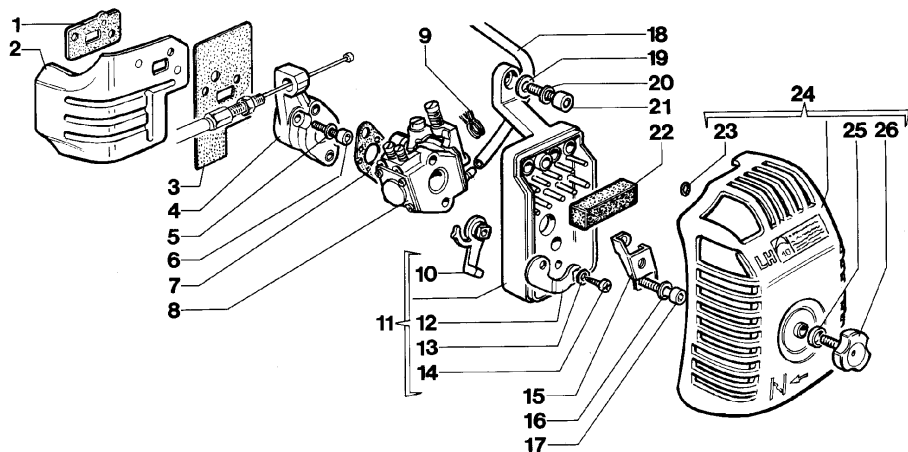

REF.	PART. NO.	SOSTITUITO DA REPLACE PAR REPLACED BY	DESCRIZIONE ITALIANO	DESCRIPTION FRANÇAIS	DESCRIPTION ENGLISH	DESCRIPCIÓN ESPAÑOL	Bollettino Bulletin
1	4098030		GUARNIZIONE	JOINT	GASKET	JUNTA	
2	4138300		DEFLETTORE	DEFLECTEUR	BAFFLE	DEFLECTOR	
3	4174087		GUARNIZIONE	JOINT	GASKET	JUNTA	
4	4174150		FLANGIA TERMICA	ECRAN THERM.	INSULATOR	PLACA ATERMICA	
5	3819006		ROSETTA	RONDELLE	WASHER	ARANDELA	
6	3801015		VITE	VIS	SCREW	TORNILLO	
7	4174093		GUARNIZIONE	JOINT	GASKET	JUNTA	
8	2318350	2318520	CARB. WALBRO WT-93	CARB. WALBRO WT-93	WALBRO WT-93 CARB.	CARB. WALBRO WT-93	
	2318280	2318520	CARB. WALBRO WT-94	CARB. WALBRO WT-94	WALBRO WT-94 CARB.	CARB. WALBRO WT-94	
	2318411	2318520	CARB. ZAMA C1S-E1	CARB. ZAMA C1S-E1	ZAMA C1S-E1 CARB.	CARB. ZAMA C1S-E1	
	2318381	2318520	CARB. ZAMA C1S-E2	CARB. ZAMA C1S-E2	ZAMA C1S-E2 CARB.	CARB. ZAMA C1S-E2	
	2318541	2318520	CARB. WALBRO WT-196	CARB. WALBRO WT-196	WALBRO WT-196 CARB.	CARB. WALBRO WT-196	
	2318520	2318520	CARB. ZAMA C1Q-E3	CARB. ZAMA C1Q-E3	ZAMA C1Q-E3 CARB.	CARB. ZAMA C1Q-E3	
9	4098377		FASCETTA	COLLIER	CLAMP	ABRAZADERA	
10	4161177		LEVA	LEVIER	LEVER	PALANCA	
11	4174149		SUPPORTO COMPL.	SUPPORT COMPL.	COMPL. SUPPORT	SOPORTE COMPL.	
12	4161178		LEVA	LEVIER	LEVER	PALANCA	
13	4120070		ROSETTA	RONDELLE	WASHER	ARANDELA	
14	3960018		VITE	VIS	SCREW	TORNILLO	
15	4174097		SUPPORTO	SUPPORT	SUPPORT	SOPORTE	
16	3833073		ROSETTA	RONDELLE	WASHER	ARANDELA	
17	3801012		VITE	VIS	SCREW	TORNILLO	
18	4174127		TUBO MIX	TUYAU	LINE	TUBO	
19	3916006		ROSETTA	RONDELLE	WASHER	ARANDELA	
20	3819010		ROSETTA	RONDELLE	WASHER	ARANDELA	
21	3801019		VITE	VIS	SCREW	TORNILLO	
22	4174099		FILTRO	FILTRE	FILTER	FILTRO	
23	3049004		OR	O.R.	O.R.	O.R.	
24	4174096	4174126	COPRIFILTRO COMPL.	COUVERCLE COMPL.	FILTER COVER COMPL.	CUBRE FILTRO COMPL.	
25	3078007		ROSETTA	RONDELLE	WASHER	ARANDELA	
26	4174098		POMELLO	ECROU	KNOB	MANGO