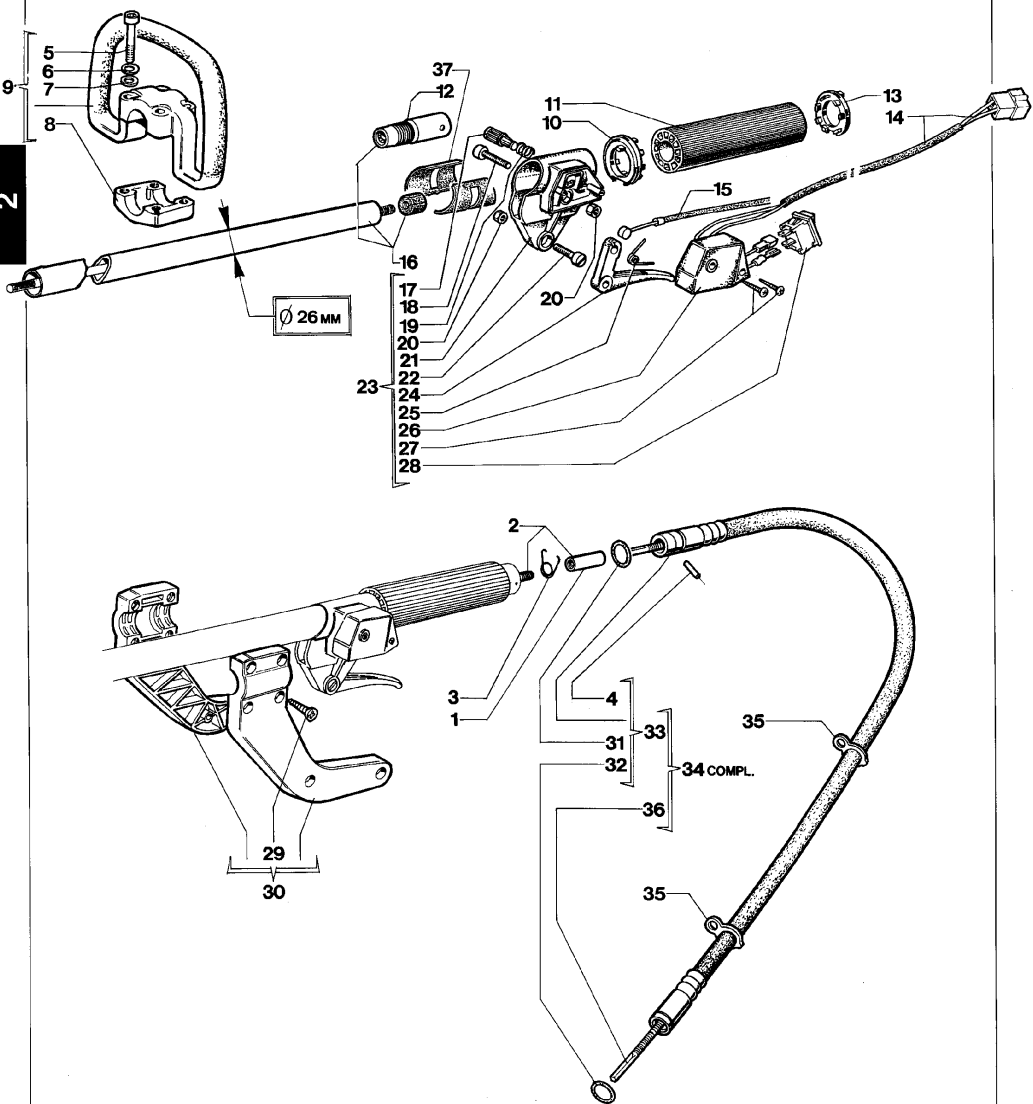

REF.	PART. NO.	SOSTITUITO DA REPLACE PAR REPLACED BY	DESCRIZIONE ITALIANO	DESCRIPTION FRANÇAIS	DESCRIPTION ENGLISH	DESCRIPCIÓN ESPAÑOL	Bollettino Bulletin
1	4197004		GIUNTO	JOINT	JOINT	JUNTA	
2	4197019		ASTA COMPL	ARBRE TRANSMISS. ..	TRANSMISS. SHAFT	EJE TRANSMIS.	
3	4100103		MOLLA	RESSORT	SPRING	RESORTE	
4	3022010		SPINA	PIVOT	PIN	CHAVETA	
5	3801017		VITE	VIS	SCREW	TORNILLO	
6	3819006		ROSETTA	RONDELLE	WASHER	ARANDELA	
7	3918010		ROSETTA	RONDELLE	WASHER	ARANDELA	
8	4161289		COLLARE	COLLIER	CLAMP	SOPORTE	
9	4161293		IMPUGN. COMPL	POIGNEE COMPL	COMPL HANDLE	EMPUÑADURA COMPL	
10	4161319		TERMINALE	CULOT	ENDS	TERMINAL	
11	4160262		MANOPOLA	POIGNEE	HANDGRIP	MANOPLA	
12	4197021		GIUNTO COMPL	JOINT COMPL	COMPL JOINT	JUNTA COMPL	
13	4165106		TERMINALE	CULOT	ENDS	TERMINAL	
14	4100437		CAVETTO	CABLE	CABLE	CABLE	
15	4100253		CAVO ACCEL	CABLE ACCELER	THROTTLE CABLE	CABLE ACELER	
16	4197023		TUBO COMPL	TUYAU COMPL	COMPL TUBE	TUBO COMPL	2-3
17	4100099		PULSANTE	BOUTON	BUTTON	PULSADOR	
18	3908031		VITE	VIS	SCREW	TORNILLO	
19	4100098		MOLLA	RESSORT	SPRING	RESORTE	
20	3914003		DADO	ECCROU	NUT	TUERCA	
21	4100257		SUPPORTO ACCEL	SUPP. ACCELER	THROTTLE SUPP.	SOPORTE ACELER.	
22	3908013		VITE	VIS	SCREW	TORNILLO	
23	4100335		SUPP. ACCEL COMPL	SUPP. ACCELER. COMPL	COMPL THROTTLE SUPP.	SOP. ACELER. COMP.	
24	4098148		LEVA ACCEL	LEVIER	LEVER	PALANCA ACELER.	
25	4098151		MOLLA	RESSORT	SPRING	RESORTE	
26	4100436		COPERCHIO	COUVERCLE	COVER	TAPA	
27	3960020		VITE	VIS	SCREW	TORNILLO	
28	2317011		INTERRUTTORE	INTERRUPTEUR	SWITCH	INTERRUPTOR	
29	3960039		VITE	VIS	SCREW	TORNILLO	
30	4193037		PROTEZ. COMPL	PROTECTION COMPL	COMPL GUARD	PROTECC. COMP.	
31	3049009		OR	O.R	O.R	O.R	
32	3049008		OR	O.R	O.R	O.R	
33	4197017		GUAINA	GUAINE	SHEATH	ACOPLE FLEXIBLE	
34	4197018		FLEX COMPL	FLEX. COMPL	COMPL. FLEX. SHAFT	FLEXIBLE COMPL	2-3
35	4096194		PASSANTE	OEILLET	EYELET	PASATUBO	
36	4137005		FLEX. INTERNO	FLEXIBLE	FLEXIBLE SHAFT	FLEXIBLE INT.	
37	4160042		SPESORE	ENTRETOISE	SPACER	ADAPTADOR