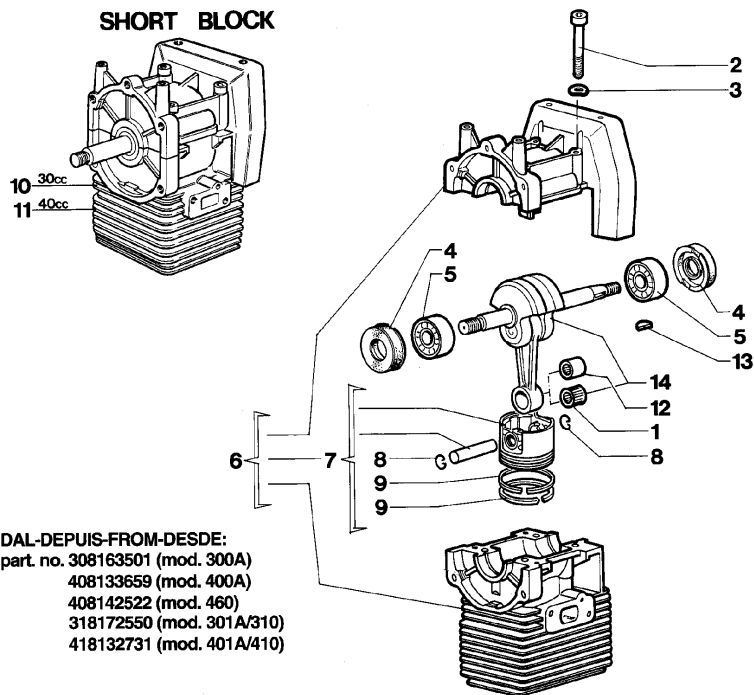

SHORT BLOCK

DAL-DEPUIS-FROM-DESDE:
part. no. 308163501 (mod. 300A)
408133659 (mod. 400A)
408142522 (mod. 460)
318172550 (mod. 301A/310)
418132731 (mod. 401A/410)

REF.	PART. NO.	SOSTITUITO DA REPLACÉ PAR REPLACED BY	DESCRIZIONE ITALIANO	DESCRIPTION FRANÇAIS	DESCRIPTION ENGLISH	DESCRIPCIÓN ESPAÑOL	Bollettino Bulletin
1	3037013		GABBIA A RULLINI	CAGE A AIGUILLES	ROLLER CAGE	BUJE	
2	3801014		VITE	VIS	SCREW	TORNILLO	
3	3833073		ROSETTA	RONDELLE	WASHER	ARANDELA	
4	3050009		CORTECO	JOINT D'ETANCH.	OIL SEAL	RETEN	
5	3034011		CUSCINETTO	ROULEMENT	BEARING	COJINETE	
6	4100334		CIL + PIST. COMPL. 30 cc.	CYL + PIST. COMPL. 30 cc.	COMPL. CYL. + PIST. 30 cc.	CIL + PIST. COMPL. 30 cc.	
7	4138490		CIL + PIST. COMPL. 40 cc.	CYL + PIST. COMPL. 40 cc.	COMPL. CYL. + PIST. 40 cc.	CIL + PIST. COMPL. 40 cc.	
8	4100330		PIST. COMPL. 30 cc.	PISTON COMPL. 30 cc.	COMPL. PIST. 30 cc.	PIST. COMPL. 30 cc.	
9	4138484		PIST. COMPL. 40 cc.	PISTON COMPL. 40 cc.	COMPL. PIST. 40 cc.	PIST. COMPL. 40 cc.	
10	4095091	004900061	ANELLO ELASTICO	CIRCLIPS	SNAP RING	CLIPS	
11	4098057	093000091	SEGMENTO Ø 36 - 30 cc.	SEGMENT Ø 36 - 30 cc.	PIST. RING Ø 36 - 30 cc.	ANILLO Ø 36 - 30 cc.	
12	4095120	004000015	SEGMENTO Ø 40 - 40 cc.	SEGMENT Ø 40 - 40 cc.	PIST. RING Ø 40 - 40 cc.	ANILLO Ø 40 - 40 cc.	
13	4098869		SHORT BLOCK 30 cc.	SHORT BLOCK 30 cc.	SHORT BLOCK 30 cc.	SHORT BLOCK 30 cc.	
14	4138455		SHORT BLOCK 40 cc.	SHORT BLOCK 40 cc.	SHORT BLOCK 40 cc.	SHORT BLOCK 40 cc.	
	3037005		ASTUCCIO A RULLINI	CAGE A AIGUILLES	ROLLER CAGE	BUJE	
	4098232		LINGUETTA	CLAVETTE	KEY	CHAVETA	
	4100311		ALBERO MOT. COMPL.	VILEBREQUIN COMPL.	CRANKSHAFT	CIGÜENAL	