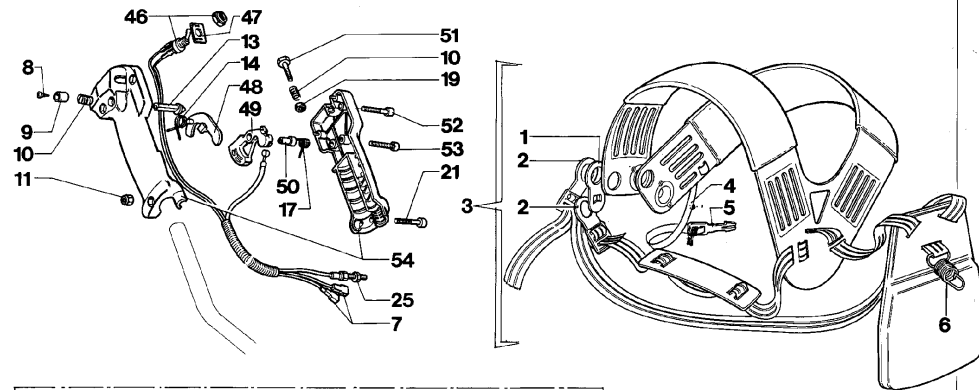

REF.	PART. NO.	SOSTITUITO DA REPLACE PAR REPLACED BY	DESCRIZIONE ITALIANO	DESCRIPTION FRANÇAIS	DESCRIPTION ENGLISH	DESCRIPCIÓN ESPAÑOL	Boletino Bulletin
1	4174113		AGGANCIO	CROCHET	HOOK	ENGANCHE	
2	4174117		AGGANCIO	CROCHET	HOOK	ENGANCHE	
3	4174163		CINGHIAGGIO COMPL.	SANGLES COMPL.	COMPL. HARNESS	CORREAS COMP.	2-89
4	4174157		FETTUCCIA	RUBAN	TAPE	CINTA	
5	4174111		AGGANCIO	CROCHET	HOOK	ENGANCHE	
6	4098812		MOLLA	RESSORT	SPRING	RESORTE	
7	4138386	4179018	CAVETTI	CABLES	CABLES	CABLES	
8	3960021		VITE	VIS	SCREW	TORNILLO	
9	4138359		POMELLO	BOUTON	KNOB	ROSETA	
10	4100098		MOLLA	RESSORT	SPRING	RESORTE	
11	3914003		DADO	ECROU	NUT	TUERCA	
12	2317011		INTERRUTTORE	INTERRUPTEUR	SWITCH	INTERRUPTOR	
13	4138358		PERNO	PIVOT	PIN	PERNO	
14	4138360		MOLLA	RESSORT	SPRING	RESORTE	
15	4174246		LEVA	LEVIER	LEVER	PALANCA	
16	4174245		LEVA ACCEL	LEVIER ACCELER.	THROTTLE LEVER	PALANCA ACELER	
17	4138361		MOLLA	RESSORT	SPRING	RESORTE	
18	4138623		POMELLO	BOUTON	KNOB	ROSETA	
19	3912005		DADO	ECROU	NUT	TUERCA	
20	3960029		VITE	VIS	SCREW	TORNILLO	
21	3801016		VITE	VIS	SCREW	TORNILLO	
22	4095032		MANOPOLA	POIGNEE	HANDGRIP	MANOPLA	
23	4174187		MANUBRIO	MANCHERON	HANDLE	MANUBRIO	
24	4174282		MANOPOLA	POIGNEE	HANDGRIP	MANOPLA	
25	4138385		CAVO ACCEL	CABLE ACCELER.	THROTTLE CABLE	CABLE ACELER	
26	4179018		CAVETTI	CABLES	CABLES	CABLES	
27	4174212	4174269	MANUBRIO COMPL.	MANCHERON COMPL.	COMPL. HANDLE	MANUBRIO COMP.	7-91
28	3801017		VITE	VIS	SCREW	TORNILLO	
29	3819006		ROSETTA	RONDELLE	WASHER	ARANDELA	
30	4098797		COPERCHIO ROSSO ..	COUVERCLE ROUGE	RED COVER	TAPA ROJA	
	4098837		COPERCHIO NERO ..	COUVERCLE NOIR	BLACK COVER	TAPA NEGRA	
31	4098800		ANTIVIBRANTE	AMORTISSEUR	SHOCK ABSORBER	AMORTIGUADOR	
32	4098799		MORSETTO	ETAU	VICE	SOPORTE	
33	4174102		SUPPORTO AV ROSSO	SUPPORT AV ROUGE	RED SUPPORT	SOPORTE AV ROJO	2-87
	4174103		SUPP. AV NERO	SUPPORT AV NOIR	BLACK AV SUPPORT	SOPORTE AV NEGRO	2-87
34	4174083		SUPP. ROSSO	SUPPORT ROUGE	RED SUPPORT	SOPORTE ROJO	
	4174100		SUPP. NERO	SUPPORT NOIR	BLACK SUPPORT	SOPORTE NEGRO	
35	4174084		COLLARE ROSSO	COLLIER ROUGE	RED CLAMP	ABRAZADERA ROJA	
	4174101		COLLARE NERO	COLLIER NOIR	BLACK CLAMP	ABRAZADERA NEGRA	
36	3819010		ROSETTA	RONDELLE	WASHER	ARANDELA	
37	3801026		VITE	VIS	SCREW	TORNILLO	
38	3801015		VITE	VIS	SCREW	TORNILLO	
39	4174085	4191206	TUBO COMPL	TUYAU COMPL.	COMPL. TUBE	TUBO COMPL	
40	4098116		ASTA TRASM.	ARBRE	SHAFT	EJE TRANSMISSION	
41	4100374		PASSANTE	OEILLET	EYELET	HEBILLA	
42	4138032	4174108	FASCETTA	SUPPORT	SUPPORT	SOPORTE	
43	4095033		MANOPOLA	POIGNEE	HANDGRIP	MANOPLA	
44	4174108		FASCETTA COMPL.	SUPPORT COMPL.	COMPL. SUPPORT	SOPORTE COMPL.	
45	3908009		VITE	VIS	SCREW	TORNILLO	
46	2317010		INTERRUTTORE	INTERRUPTEUR	SWITCH	INTERRUPTOR	
47	4138362		TARGHETTA	LAMELLE	PLATE	PLACA	
48	4138357		LEVA	LEVIER	LEVER	PALANCA	
49	4138356		LEVA ACCEL	LEVIER ACCELER.	THROTTLE LEVER	PALANCA ACELER	
50	4138363		PERNO	PIVOT	PIN	PERNO	
51	4138474		POMELLO	BOUTON	KNOB	ROSETA	
52	3801017		VITE	VIS	SCREW	TORNILLO	
53	3801025		VITE	VIS	SCREW	TORNILLO	
54	4174229		IMPUGNATURA	POIGNEE	HANDGRIP	EMPUÑADURA