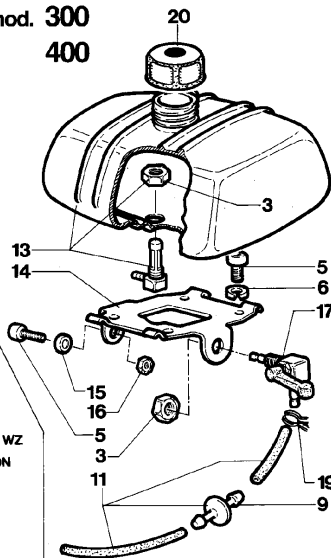

mod. 300
400

mod. 300-350-400