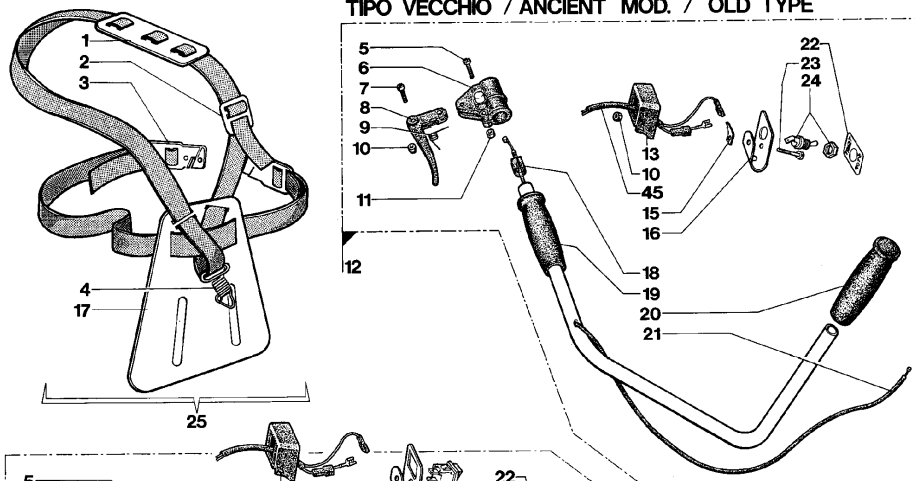

TIPO VECCHIO / ANCIENT MOD. / OLD TYPE

TIPO ERGONOMICO
MOD. ERGONOMIC TYPE