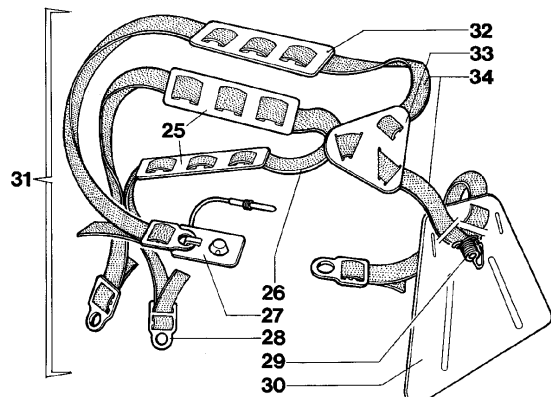

REF.	PART. NO.	SOSTITUITO DA REPLACÉ PAR REPLACED BY	DESCRIZIONE ITALIANO	DESCRIPTION FRANÇAIS	DESCRIPTION ENGLISH	DESCRIPCIÓN ESPAÑOL	Bollettino Bulletin
1	4095033		MANOPIOLA	POIGNEE	HANDGRIP	MANOPIA	
2	4096194	4100374	PASSANTE	BOUCLE	LOOP	HEBILLA	
3	4098349		PASSANTE	BOUCLE	LOOP	HEBILLA	
4	4174108		FASCETTA COMPL.	SUPPORT COMPL.	COMPL. SUPPORT	SOPORTE COMPL.	
5	3908025		VITE	VIS	SCREW	TORNILLO	
6	4098154		SUPP. ACCEL	SUPPORT ACCEL.	THROTTLE SUPPORT.	SOPORTE ACELER.	
7	3908013		VITE	VIS	SCREW	TORNILLO	
8	4098148		LEVA ACCEL.	LEVIER ACCELER.	THROTTLE LEVER	PALANCA ACELER.	
9	4098151		MOLLA	RESSORT	SPRING	RESORTE	
10	3914003		DADO	ECROU	NUT	TUERCA	
11	3912005		DADO	ECROU	NUT	TUERCA	
12	4174005	4175035	MANUB. x WALBRO WZ	MANCHERON POUR WALBRO WZ	HANDLE FOR WALBRO WZ.	MANUBRIO PARA WALBRO WZ	
13	4121096	4121149	COPERCHIO	COUVERCLE	COVER	TAPA	
14	4098412		CAVETTO x WALBRO WZ	CABLE POUR WALBRO WZ	CABLE FOR WALBRO WZ	CABLE PARA WALBRO WZ.	
15	3044050		LINGUETTA	LAMELLE	PLATE	LENGUETA	
16	4121080		SUPPORTO	SUPPORT	SUPPORT	SOPORTE	
17	4174008		MANUBRIO	MANCHERON	HANDLE	MANUBRIO	
18	4098149		CALOTTA FERMO	RET. CAP	RET. CAP	CAPUCHON	
19	4098153		MANOPIOLA	POIGNEE	HANDGRIP	MANOPIA	
20	4095032		MANOPIOLA	POIGNEE	HANDGRIP	MANOPIA	
21	4098369		CAVO PER WALBRO WZ	CABLE POUR WALBRO WZ	CABLE FOR WALBRO WZ.	CABLE PARA WALBRO WZ.	
22	4121081		TARGHETTA	PLAQUETTE	PLATE	PLACA	
23	3908031		VITE	VIS	SCREW	TORNILLO	
24	2317008		INTERRUTTORE	INTERRUPTEUR	SWITCH	INTERRUPTOR	
25	4174081		SPALLINA	EPAULETTE	STRAP	CORREA	
26	4098189		CINTURA	SANGLE	BELT	CINTURÓN	
27	4174013		AGGANCIO	CROCHET	HOOK	ENGANCHO	
28	4174012		AGGANCIO	CROCHET	HOOK	ENGANCHE	
29	4098812		MOLLA	RESSORT	SPRING	RESORTE	
30	4174014		CUSCINO	COUSSIN	PAD	ALMOHADA	
31	4098389		CINGHIAGGIO COMPL.	SANGLE COMPL.	COMPL. HARNESS	CORREAS COMP.	
32	4174010		SPALLINA	EPAULETTE	STRAP	CORREA	
33	4174011		PASSANTE	PLAQUE	BELT HOLDER	HEBILLÓN	
34	4095078		CINTURA	SANGLE	BELT	CINTURÓN	
35	3801019		VITE	VIS	SCREW	TORNILLO	
36	4138094		FASCETTA	COLLIER	CLAMP	ABRAZADERA	
37	3914006	072700187	DADO	ECROU	NUT	TUERCA	
38	3819010		ROSETTA	RONDELLE	WASHER	ARANDELA	
39	4138096		SUPPORTO	SUPPORT	SUPPORT	SOPORTE	
40	3806031		VITE	VIS	SCREW	TORNILLO	
41	4138091	■ 1-03-1987	SUPPORTO AV. COMPL.	SUPPORT AV. COMPL.	COMPL. AV. SUPPORT	SOPORTE AV. COMP. .	2-87
42	3058009		ANTIVIBRANTE	AMORTISSEUR	SHOCK ABSORBER	AMORTIGUADOR	
43	4138095		COLLARE	COLLIER	CLAMP	ABRAZADERA	
44	4174085	4191206	TUBO COMPL.	TUYAU COMPL.	COMPL. TUBE	TUBO COMP.	
45	4098116		ASTA TRASM.	ARBRE	SHAFT	EJE TRANSMISSION	
46	3908009		VITE	VIS	SCREW	TORNILLO	
47	4138032	4174108	FASCETTA	SUPPORT	SUPPORT	SOPORTE	
48	3819006		ROSETTA	RONDELLE	WASHER	ARANDELA