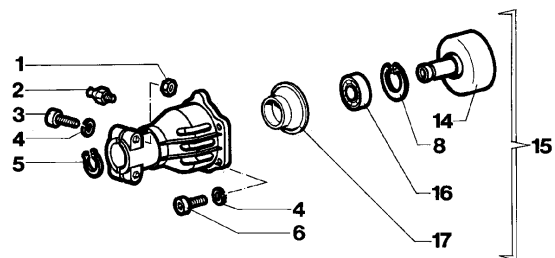

REF.	PART. NO.	SOSTITUITO DA REPLACE PAR REPLACED BY	DESCRIZIONE ITALIANO	DESCRIPTION FRANÇAIS	DESCRIPTION ENGLISH	DESCRIPCIÓN ESPAÑOL	Bollettino Bulletin
1	3912005		DADO	ECROU	NUT	TUERCA	
2	3930006		INGRASSATORE	GRAISSEUR	GREASE NIPPLE	GRASADERA	
3	3801016		VITE	VIS	SCREW	TORNILLO	
4	3819006		ROSETTA	RONDELLE	WASHER	ARANDELA	
5	3024015		ANELLO ELASTICO	CIRCLIPS	SNAP RING	CLIPS	
6	3801013		VITE	VIS	SCREW	TORNILLO	
7	4138307		CAMPANA FRIZ.	TAMBOUR EMBR.	CLUTCH DRUM	CAMPANA EMBR.	
8	3025022		ANELLO ELASTICO	CIRCLIPS	SNAP RING	CLIPS	
9	4138582		CUFFIA FRIZ. ROSSA ..	CARTER EMBR. ROUGE ..	CLUTCH HOUS.-RED ..	CUBRE EMBR. ROJO ..	18-89
	4098229	4138583	CUFFIA FRIZ. GIALLA ..	CARTER EMBR. JAUNE ..	CLUTCH HOUS.-YELLOW ..	CUBRE EMBR. AMARILLO ..	18-89
	4098102	4138572	CUFFIA FRIZ. ARANCIO ..	CARTER EMBR. ORANGE ..	CLUTCH HOUS.-ORANGE ..	CUBRE EMBR. ANARAN. ..	18-89
	4098555	4138581	CUFFIA FRIZ. NERA	CARTER EMBR. NOIR	CLUTCH HOUS.-BLACK ..	CUBRE EMBR. NEGRO ..	18-89
10	3035016		CUSCINETTO	ROULEMENT	BEARING	COJINETE	
11	4098136		RASAMENTO	RONDELLE	WASHER	ARANDELA	
12	3914003		DADO	ECROU	NUT	TUERCA	
13	4098111		RASAMENTO	RONDELLE	WASHER	ARANDELA	
14	4138530		CAMPANA FRIZ.	TAMBOUR EMBR.	CLUTCH DRUM	CAMPANA EMBR.	18-89
15	4138582		CUFFIA FRIZ. ROSSA ..	CARTER EMBR. ROUGE ..	CLUTCH HOUS.-RED ..	CUBRE EMBR. ROJO ..	18-89
	4138583		CUFFIA FRIZ. GIALLA ..	CARTER EMBR. JAUNE ..	CLUTCH HOUS.-YELLOW ..	CUBRE EMBR. AMARILLO ..	18-89
	4138572		CUFFIA FRIZ. ARANCIO ..	CARTER EMBR. ORANGE ..	CLUTCH HOUS.-ORANGE ..	CUBRE EMBR. ANARAN. ..	18-89
	4138581		CUFFIA FRIZ. NERA	CARTER EMBR. NOIR	CLUTCH HOUS.-BLACK ..	CUBRE EMBR. NEGRO ..	18-89
16	3035019		CUSCINETTO	ROULEMENT	BEARING	COJINETE	
17	4151193		DISTANZIALE	ENTRETOISE	SPACER	SEPARADOR	
18	4138374		TRASCINATORE	MOYEU	DRIVER	ARRASTRADOR	
19	4138494		MOLLA	RESSORT	SPRING	RESORTE	
20	4138375		DISTANZIALE	ENTRETOISE	SPACER	SEPARADOR	
21	3918007		ROSETTA	RONDELLE	WASHER	ARANDELA	
22	4138376		FRIZIONE COMPL.	EMBAYAGE COMPL.	COMPL. CLUTCH	EMBRAGUE COMPL.	
23	3806040		VITE	VIS	SCREW	TORNILLO	
24	4098058	4138376	PATTINO	MASSELOTTE	SHOE	ZAPATA	
25	4098036		MOLLA	RESSORT	SPRING	RESORTE	
26	4098024	4138376	FRIZIONE COMPL.	EMBAYAGE COMPL.	COMPL. CLUTCH	EMBRAGUE COMPL.	
27	4098059	4138376	TRASCINATORE	MOYEU	DRIVER	ARRASTRADOR	
28	4098477		RASAMENTO	RONDELLE	WASHER	ARANDELA	
29	4098469		GOMMA mod. 300A-400A ..	AMORTISSEUR 3-400A ..	SHOCK ABSORBER 3-400A ..	ANTIVIBRANTE 3-400A ..	
30	4174029		GOMMA mod. 450/460AVS ..	AMORTISSEUR 450-480 ..	SHOCK ABSORBER 450-480 ..	ANTIVIBRANTE 450-480 ..	
31	4174024		SUPPORTO ROSSO	SUPPORT ROUGE	SUPPORT-RED	SOPORTE ROJO	
	4098742		SUPPORTO GIALLO	SUPPORT JAUNE	SUPPORT-YELLOW	SOPORTE AMARILLO ..	
	4098468		SUPPORTO ARANCIO ..	SUPPORT ORANGE ..	SUPPORT-ORANGE	SOPORTE ANARAN.	
	4098712		SUPPORTO NERO	SUPPORT NOIR	SUPPORT-BLACK	SOPORTE NEGRO	
32	4174027		COLLARE mod. 450/460AVS ..	COLLIER 450/460AVS ..	CLAMP 450/460AVS ..	ABRAZADERA 450/460 AVS ..	
33	4098835		COLLARE COMPL. 300A-400A ..	COLLIER 3-400A	CLAMP 3-400A	ABRAZADERA 3-400A ..	
34	3801011		VITE	VIS	SCREW	TORNILLO	11-87
35	4174025		CARTER ROSSO	CARTER ROUGE	HOUSING-RED	CARTER ROJO	
	4098741		CARTER GIALLO	CARTER JAUNE	HOUSING-YELLOW	CARTER AMARILLO	
	4098467		CARTER ARANCIO	CARTER ORANGE	HOUSING-ORANGE	CARTER ANARAN.	
	4098713		CARTER NERO	CARTER NOIR	HOUSING-BLACK	CARTER NEGRO	
36	4098828		CUFFIA FRIZ. ROSSA ..	CARTER EMBR. ROUGE ..	CLUTCH HOUS.-RED ..	CUBRE EMBR. ROJO ..	
	4098829		CUFFIA FRIZ. GIALLA ..	CARTER EMBR. JAUNE ..	CLUTCH HOUS.-YELLOW ..	CUBRE EMBR. AMARILLO ..	
	4098831		CUFFIA FRIZ. ARANCIO ..	CARTER EMBR. ORANGE ..	CLUTCH HOUS.-ORANGE ..	CUBRE EMBR. ANARAN. ..	
	4098830		CUFFIA FRIZ. NERA	CARTER EMBR. NOIR	CLUTCH HOUS.-BLACK ..	CUBRE EMBR. NEGRO ..	
37	4174089		CUFFIA FRIZ. ROSSA ..	CARTER EMBR. ROUGE ..	CLUTCH HOUS.-RED ..	CUBRE EMBR. ROJO ..	
	4174092		CUFFIA FRIZ. ARANCIO ..	CARTER EMBR. ORANGE ..	CLUTCH HOUS.-ORANGE ..	CUBRE EMBR. ANARAN. ..	
	4174090		CUFFIA FRIZ. GIALLA ..	CARTER EMBR. JAUNE ..	CLUTCH HOUS.-YELLOW ..	CUBRE EMBR. AMARILLO ..