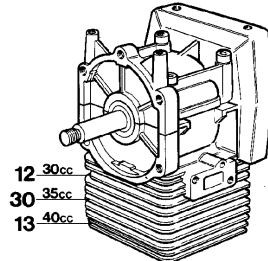

DAL-DEPUIS-FROM-DESDE:
1984

FINO-JUSQU'À-TILL-HASTA:
part. no. 308162500 (mod. 300)
408132658 (mod. 400)
408141520 (mod. 450AVS)
318171550 (mod. 301)
418131730 (mod. 401)

SHORT BLOCK

REF.	PART. NO.	SOSTITUITO DA REPLACE PAR REPLACED BY	DESCRIZIONE ITALIANO	DESCRIPTION FRANÇAIS	DESCRIPTION ENGLISH	DESCRIPCIÓN ESPAÑOL	Bollettino Bulletin
1	4098051	4175047	ALB. MOT. COMPL.	VILEBREQUIN	CRANKSHAFT	CIGÜENAL	
2	3037005		ASTUCCIO A RULLINI ...	CAGE A AIGUILLES ...	ROLLER CAGE	BUJE	
3	4095091	004900061	ANELLO ELASTICO	CIRCLIPS	SNAP RING	CLIPS	
4	4098057	093000091	SEGMENTO Ø 38 - 30 cc.	SEGMENT Ø 38 - 30 cc.	PIST. RING Ø 38 - 30 cc.	ANILLO Ø 38 - 30 cc.	
	4145003	003300015	SEGMENTO Ø 38 - 35 cc.	SEGMENT Ø 38 - 35 cc.	PIST. RING Ø 38 - 35 cc.	ANILLO Ø 38 - 35 cc.	
	4095120	004000015	SEGMENTO Ø 40 - 40 cc.	SEGMENT Ø 40 - 40 cc.	PIST. RING Ø 40 - 40 cc.	ANILLO Ø 40 - 40 cc.	
5	4100330		PIST. COMPL. 30 cc.	PISTON COMPL. 30 cc.	COMPL. PIST. 30 cc.	PIST. COMPL. 30 cc.	
	4138484		PIST. COMPL. 40 cc.	PISTON COMPL. 40 cc.	COMPL. PIST. 40 cc.	PIST. COMPL. 40 cc.	
6	4095100		PERNO	PIVOT	PIN	PERNO	
7	4098094		CRICCHETTO	CLIQUET	PAWL	UÑA	
8	4098080		MOLLA	RESSORT	SPRING	RESSORTE	
9	4098023		VOLANO COMPL.	VOLANT	FLYWHEEL	VOLANTE	
10	4098421	4175105	SHORT BLOCK 30 cc.	SHORT BLOCK 30 cc.	SHORT BLOCK 30 cc.	SHORT BLOCK 30 cc.	
11	4138143	4138707	SHORT BLOCK 40 cc.	SHORT BLOCK 40 cc.	SHORT BLOCK 40 cc.	SHORT BLOCK 40 cc.	
12	4098785	4098869	SHORT BLOCK 30 cc.	SHORT BLOCK 30 cc.	SHORT BLOCK 30 cc.	SHORT BLOCK 30 cc.	9-88
13	4138260	4138455	SHORT BLOCK 40 cc.	SHORT BLOCK 40 cc.	SHORT BLOCK 40 cc.	SHORT BLOCK 40 cc.	9-88
14	3044050		LINGUETTA	LAMELLE	PLATE	CHAVETA	
15	3034011		CUSCINETTO	ROULEMENT	BEARING	COJINETE	
16	3025021		ANELLO ELASTICO	CIRCLIPS	SNAP RING	CLIPS	14-87
17	3050008	3050009	CORTECO	JOINT D'ETANCH.	OIL SEAL	RETEN	14-87
18	4100345		CIL + PIST. COMPL. 30 cc.	CYL + PIST. COMPL. 30 cc.	COMPL. CYL + PIST. 30 cc.	CIL + PIST. COMPL. 30 cc.	
	4145084		CIL + PIST. COMPL. 35 cc.	CYL + PIST. COMPL. 35 cc.	COMPL. CYL + PIST. 35 cc.	CIL + PIST. COMPL. 35 cc.	
	4138492		CIL + PIST. COMPL. 40 cc.	CYL + PIST. COMPL. 40 cc.	COMPL. CYL + PIST. 40 cc.	CIL + PIST. COMPL. 40 cc.	
19	4098845		PIST. COMPL. 30 cc.	PISTON COMPL. 30 cc.	COMPL. PISTON 30 cc.	PIST. COMPL. 30 cc.	9-88/15-88
	4145078		PIST. COMPL. 35 cc.	PISTON COMPL. 35 cc.	COMPL. PISTON 35 cc.	PIST. COMPL. 35 cc.	9-88/15-88
	4138350		PIST. COMPL. 40 cc.	PISTON COMPL. 40 cc.	COMPL. PISTON 40 cc.	PIST. COMPL. 40 cc.	9-88/15-88
20	4098158	093000167	ANELLO ELASTICO	CIRCLIPS	SNAP RING	CLIPS	
21	3050009		CORTECO	JOINT D'ETANCH.	OIL SEAL	RETEN	14-87
22	3801014		VITE	VIS	SCREW	TORNILLO	
23	3833073		ROSETTA	RONDELLE	WASHER	ARANDELA	
24	4098232		LINGUETTA	CLAVETTE	KEY	CHAVETA	
25	4098780		ALBERO MOT.	VILEBREQUIN	CRANKSHAFT	CIGÜENAL	9-88
26	3037010		GABBIA A RULLINI	CAGE A AIGUILLES ...	ROLLER CAGE	BUJE	
27	4098314		KIT 12 RULLINI	KIT 12 AIGUILLES ...	12 ROLLERS KIT	KIT DE 12 BUJES	
28	4098098	4098780	ALBERO MOTORE	VILEBREQUIN	CRANKSHAFT	CIGÜENAL	
29	4098092	003300952	BIELLA	BIELLE	ROD	BIELA	
30	4145075		SHORT BLOCK 35 cc.	SHORT BLOCK 35 cc.	SHORT BLOCK 35 cc.	SHORT BLOCK 35 cc.	
31	4095203	4161489	BUSTA ATTREZZI	TROUSSE OUTILS	TOOLS BAG	SET HERRAMIENTAS ..	