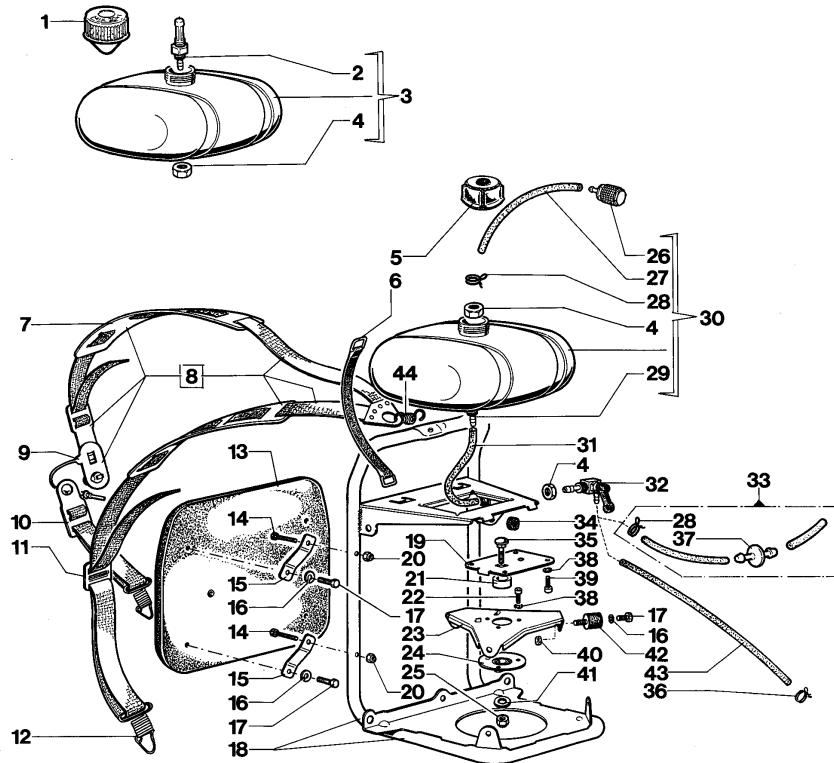

REF.	PART. NO.	SOSTITUITO DA REPLACE PAR REPLACED BY	DESCRIZIONE ITALIANO	DESCRIPTION FRANÇAIS	DESCRIPTION ENGLISH	DESCRIPCIÓN ESPAÑOL	Bollettino Bulletin
1	4098166	4098701	TAPPO MIX	BOUCHON	CAP	TAPA	
2	4151107		RACCORDO	RACCORD	UNION	CONEXIÓN	
3	4100160	4100245	SERB. COMPL	RESERVOIR COMPL. ..	COMPL. GAS TANK	DEPOSITO COMPL.	
4	3911011	3912011	DADO	ECROU	NUT	TUERCA	
5	4098701		TAPPO MIX	BOUCHON	CAP	TAPA	
6	4098179		ELASTICO	SANGLE ELAST.	STRAP	CORREA	
7	4174081		SPALLINA	EPAULETTE	SHOULDER STRAP	CORREA	
8	4100156		CINGHIAGGIO COMPL.	HARNAIS COMPL.	COMPL. HARNESS	CORREAS COMPL.	
9	4174013		TERMINALE	CROCHET	BUCKLE	TERMINAL	
10	4174012		TERMINALE	CROCHET	BUCKLE	TERMINAL	
11	4098599		PASSANTE	BOUCLE	LOOP	HEBILLA	
12	4098812		MOLLA	RESSORT	SPRING	RESORTE	
13	4096070		CUSCINO	COUSSIN	PAD	ALMOHADILLA	
14	3806024		VITE	VIS	SCREW	TORNILLO	
15	4165025		LAMINA	PLAQUETTE	PLATE	PLAQUETA	
16	3819010		ROSETTA	RONDELLE	WASHER	ARANDELA	
17	3806031		VITE	VIS	SCREW	TORNILLO	
18	4100145	4100341	TELAIO	CHASSIS	FRAME	CHASIS	
19	4100001	4100336	SUPPORTO	SUPPORT	SUPPORT	SOPORTE	
20	3914003		DADO	ECROU	NUT	TUERCA	
21	4165023		DISTANZIALE	ENTRETOISE	SPACER	SEPARADOR	
22	3801008		VITE	VIS	SCREW	TORNILLO	
23	4165005		SUPPORTO	SUPPORT	SUPPORT	SOPORTE	
24	4095138		FLANGIA	FLASQUE	FLANGE	PLACA	
25	3914014		DADO	ECROU	NUT	TUERCA	
26	3055091	094500207	FILTRO	FILTRE	FILTER	FILTRO	
27	4100378		TUBO MIX	TUYAU ALIMENT.	FUEL LINE	TUBO	
28	3059003		FASCETTA	COLLIER	CLAMP	ABRAZADERA	
29	4100235		RACCORDO	RACCORD	UNION	CONEXIÓN	
30	4100245		SERB. COMPL	RESERVOIR COMPL. ..	COMPL. GAS TANK	DEPOSITO COMPL.	
31	4100155		TUBO MIX	TUYAU ALIMENT.	FUEL LINE	TUBO	
32	3055046		RUBINETTO	ROBINET	FUEL COCK	GRIFO	
33	4157027		TUBO MIX COMPL.	TUYAU ALIMENT. COMPL.	COMPL. FUEL LINE	TUBO COMPL.	
34	4100148		PASSATUBO	OUILLET	EYELET	ARANDELA	
35	3910023		VITE	VIS	SCREW	TORNILLO	
36	4098377		FASCETTA	COLLIER	CLAMP	ABRAZADERA	
37	3055043		FILTRO	FILTRE	FILTER	FILTRO	
38	3819006		ROSETTA	RONDELLE	WASHER	ARANDELA	
39	3801010		VITE	VIS	SCREW	TORNILLO	
40	3914006	072700187	DADO	ECROU	NUT	TUERCA	
41	3916010		ROSETTA	RONDELLE	WASHER	ARANDELA	
42	3058007		AV	AMORTISSEUR	SHOCK ABSORBER	ANTIVIBRANTE	
43	4100236		TUBO MIX WALBRO WZ ..	TUYAU WALBRO WZ ..	FUEL LINE WALBRO WZ ..	TUBO WALBRO WZ	
	4100275		TUBO MIX WALBRO WT ..	TUYAU WALBRO WT ..	FUEL LINE WALBRO WT ..	TUBO WALBRO WT	
44	4100146		MOLLA	RESSORT	SPRING	RESORTE