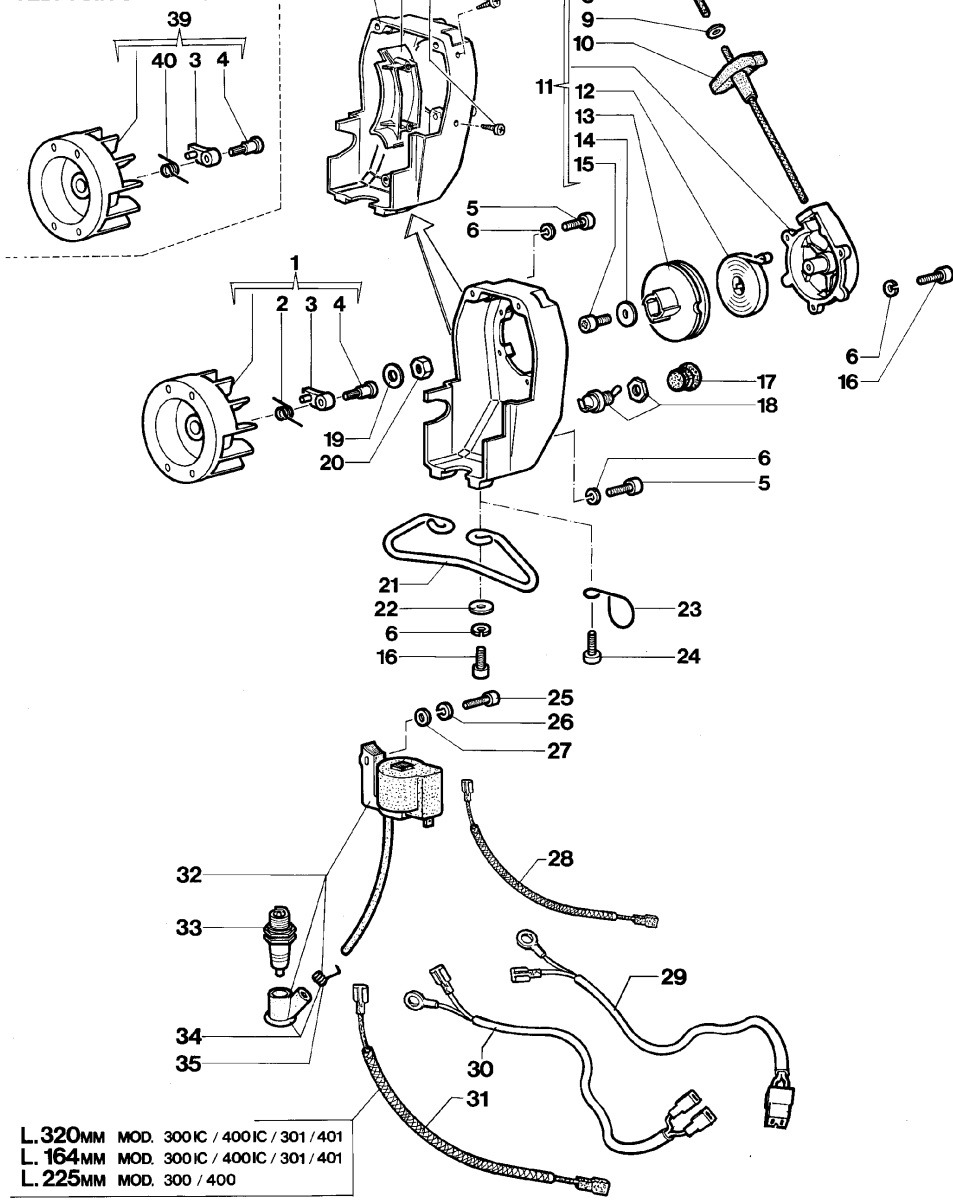

**TIPO VECCHIO
ANCIEN MODELE
OLD MODEL
FINO-JUSQU'A-TILL 1984
VEDI-VOIR-SEE PAG. 2-A1**

L. 320MM MOD. 300IC / 400IC / 301 / 401
L. 164MM MOD. 300IC / 400IC / 301 / 401
L. 225MM MOD. 300 / 400