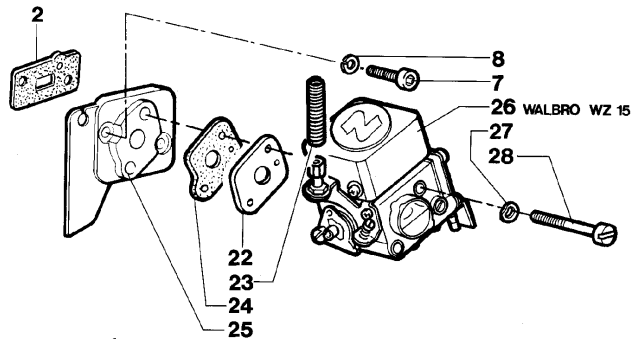

REF.	PART. NO.	SOSTITUITO DA REPLACE PAR REPLACED BY	DESCRIZIONE ITALIANO	DESCRIPTION FRANÇAIS	DESCRIPTION ENGLISH	DESCRIPCIÓN ESPAÑOL	Bollettino Bulletin
1	3912005		DADO	ECROU	NUT	TUERCA	
2	4098030		GUARNIZIONE	JOINT	GASKET	JUNTA	
3	4098029		FLANGIA TERMICA	ECROU THERM.	INSULATOR	PLACA ATÉRMICA	
4	4095214		COPRIFILO	COUVRERFIL	SLEEVE	CAPUCHÓN	
5	4098089		TENDITORE	TENDEUR	TENSIONER	SENSOR	
6	4098008		SUPPORTO	SUPPORT	SUPPORT	SOPORTE	
7	3801013		VITE	VIS	SCREW	TORNILLO	
8	3819006		ROSETTA	RONDELLE	WASHER	ARANDELA	
9	4095037	004000025	GUARNIZIONE	JOINT	GASKET	JUNTA	
10	4098146	■ 1-1-1991	CARB. TILLOTSON HU53A	CARB. TILLOTSON HU53A	TILLOTSON CARB. HU 53A	CARB. TILLOTSON HU53A	
11	3026002		ANELLO ELASTICO	CIRCLIPS	SNAP RING	CLIPS	
12	3616002		ROSETTA	RONDELLE	WASHER	ARANDELA	
13	4098145		AGGANCO	BARILLET	PIN	ENGANCHE	
14	4098010		LEVA	LEVIER	LEVER	PALANCA	
15	3833080		ROSETTA	RONDELLE	WASHER	ARANDELA	
16	4098019		DISTANZIALE	ENTRETOISE	SPACER	SEPARADOR	
17	3833073		ROSETTA	RONDELLE	WASHER	ARANDELA	
18	3801012		VITE	VIS	SCREW	TORNILLO	
19	4098025		FILTRO	FILTRE	FILTER	FILTRO	
20	4098009	4100372	COPRIFILTRO	COUVERCLE FILTRE ..	FILTER COVER	CUBRE FILTRO	
21	3908008		VITE	VIS	SCREW	TORNILLO	
22	4100189		LAMIERINO	PLAQUE	PLATE	PLAQUETA	
23	4098368		MOLLA	RESSORT	SPRING	RESORTE	
24	4100190		GUARNIZIONE	JOINT	GASKET	JUNTA	
25	4100187		FLANGIA TERMICA	ECROU THERM.	INSULATOR	PLACA ATÉRMICA	
26	2318205		CARB. WALBRO WZ-15	CARB. WALBRO WZ-15	WALBRO CARB. WZ-15	CARB. WALBRO WZ-15	
27	3072014		ROSETTA	RONDELLE	WASHER	ARANDELA	
28	3908029		VITE	VIS	SCREW	TORNILLO	
29	4174087		GUARNIZIONE	JOINT	GASKET	JUNTA	
30	4138299		FLANGIA TERMICA	ECROU THERM.	INSULATOR	PLACA ATÉRMICA	
31	3908028		VITE	VIS	SCREW	TORNILLO