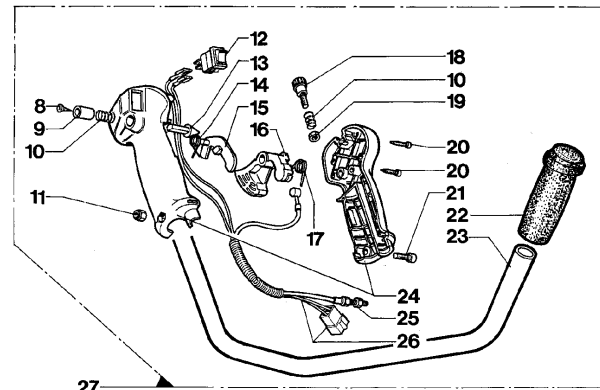

REF.	PART. NO.	SOSTITUITO DA REPLACE PAR REPLACED BY	DESCRIZIONE ITALIANO	DESCRIPTION FRANÇAIS	DESCRIPTION ENGLISH	DESCRIPCIÓN ESPAÑOL	Boletino Bulletin
1	4174113		AGGANCIO	CROCHET	HOOK	ENGANCHE	
2	4174117		AGGANCIO	CROCHET	HOOK	ENGANCHE	
3	4174163		CINGHIAGGIO COMPL.	SANGLES COMPL.	COMPL. HARNESS	CORREAS COMP.	2-89
4	4174157		FETTUCCIA	RUBAN	TAPE	CINTA	
5	4174111		AGGANCIO	CROCHET	HOOK	ENGANCHE	
6	4098812		MOLLA	RESSORT	SPRING	RESORTE	
7	4138386	4179018	CAVETTI	CABLES	CABLES	CABLES	
8	3960021		VITE	VIS	SCREW	TORNILLO	
9	4138359		POMELLO	BOUTON	KNOB	ROSETA	
10	4100098		MOLLA	RESSORT	SPRING	RESORTE	
11	3914003		DADO	ECROU	NUT	TUERCA	
12	2317011		INTERRUTTORE	INTERRUPTEUR	SWITCH	INTERRUPTOR	
13	4138358		PERNO	PIVOT	PIN	PERNO	
14	4138360		MOLLA	RESSORT	SPRING	RESORTE	
15	4174246		LEVA	LEVIER	LEVER	PALANCA	
16	4174245		LEVA ACCEL	LEVIER ACCELER.	THROTTLE LEVER	PALANCA ACELER	
17	4138361		MOLLA	RESSORT	SPRING	RESORTE	
18	4138623		POMELLO	BOUTON	KNOB	ROSETA	
19	3912005		DADO	ECROU	NUT	TUERCA	
20	3960029		VITE	VIS	SCREW	TORNILLO	
21	3801016		VITE	VIS	SCREW	TORNILLO	
22	4095032		MANOPOLA	POIGNEE	HANDGRIP	MANOPLA	
23	4174187		MANUBRIO	MANCHERON	HANDLE	MANUBRIO	
24	4174282		MANOPOLA	POIGNEE	HANDGRIP	MANOPLA	
25	4138385		CAVO ACCEL	CABLE ACCELER.	THROTTLE CABLE	CABLE ACELER	
26	4179018		CAVETTI	CABLES	CABLES	CABLES	
27	4174212	4174269	MANUBRIO COMPL.	MANCHERON COMPL.	COMPL. HANDLE	MANUBRIO COMP.	7-91
28	3801017		VITE	VIS	SCREW	TORNILLO	
29	3819006		ROSETTA	RONDELLE	WASHER	ARANDELA	
30	4098797		COPERCHIO ROSSO ..	COUVERCLE ROUGE	RED COVER	TAPA ROJA	
	4098837		COPERCHIO NERO ..	COUVERCLE NOIR	BLACK COVER	TAPA NEGRA	
31	4098800		ANTIVIBRANTE	AMORTISSEUR	SHOCK ABSORBER	AMORTIGUADOR	
32	4098799		MORSETTO	ETAU	VICE	SOPORTE	
33	4174102		SUPPORTO AV ROSSO	SUPPORT AV ROUGE	RED SUPPORT	SOPORTE AV ROJO	2-87
	4174103		SUPP. AV NERO	SUPPORT AV NOIR	BLACK AV SUPPORT	SOPORTE AV NEGRO	2-87
34	4174083		SUPP. ROSSO	SUPPORT ROUGE	RED SUPPORT	SOPORTE ROJO	
	4174100		SUPP. NERO	SUPPORT NOIR	BLACK SUPPORT	SOPORTE NEGRO	
35	4174084		COLLARE ROSSO	COLLIER ROUGE	RED CLAMP	ABRAZADERA ROJA	
	4174101		COLLARE NERO	COLLIER NOIR	BLACK CLAMP	ABRAZADERA NEGRA	
36	3819010		ROSETTA	RONDELLE	WASHER	ARANDELA	
37	3801026		VITE	VIS	SCREW	TORNILLO	
38	3801015		VITE	VIS	SCREW	TORNILLO	
39	4174085	4191206	TUBO COMPL	TUYAU COMPL.	COMPL. TUBE	TUBO COMPL	
40	4098116		ASTA TRASM.	ARBRE	SHAFT	EJE TRANSMISSION	
41	4100374		PASSANTE	OEILLET	EYELET	HEBILLA	
42	4138032	4174108	FASCETTA	SUPPORT	SUPPORT	SOPORTE	
43	4095033		MANOPOLA	POIGNEE	HANDGRIP	MANOPLA	
44	4174108		FASCETTA COMPL.	SUPPORT COMPL.	COMPL. SUPPORT	SOPORTE COMPL.	
45	3908009		VITE	VIS	SCREW	TORNILLO	
46	2317010		INTERRUTTORE	INTERRUPTEUR	SWITCH	INTERRUPTOR	
47	4138362		TARGHETTA	LAMELLE	PLATE	PLACA	
48	4138357		LEVA	LEVIER	LEVER	PALANCA	
49	4138356		LEVA ACCEL	LEVIER ACCELER.	THROTTLE LEVER	PALANCA ACELER	
50	4138363		PERNO	PIVOT	PIN	PERNO	
51	4138474		POMELLO	BOUTON	KNOB	ROSETA	
52	3801017		VITE	VIS	SCREW	TORNILLO	
53	3801025		VITE	VIS	SCREW	TORNILLO	
54	4174229		IMPUGNATURA	POIGNEE	HANDGRIP	EMPUÑADURA