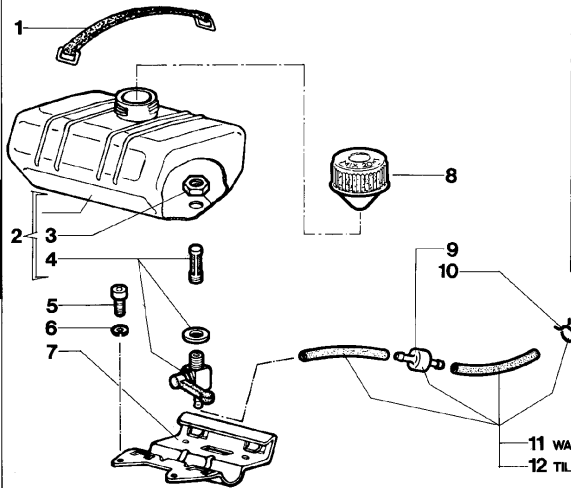

mod. 300
400