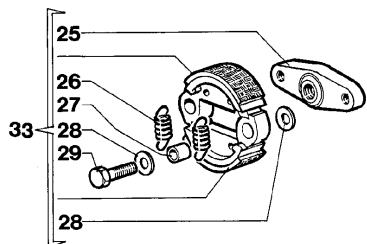

REF.	PART. NO.	SOSTITUITO DA REMPLECE PAR REPLACED BY	DESCRIZIONE ITALIANO	DESCRIPTION FRANÇAIS	DESCRIPTION ENGLISH	DESCRIPCIÓN ESPAÑOL	Bollettino Bulletin
1	3912005		DADO	ECROU	NUT	TUERCA	
2	3930006		INGRASSATORE	GRAISSEUR	GREASE NIPPLE	GRASADERA	
3	3801030		VITE	VIS	SCREW	TORNILLO	
4	3819006		ROSETTA	RONDELLE	WASHER	ARANDELA	
5	3916005		ROSETTA	RONDELLE	WASHER	ARANDELA	
6	3801013		VITE	VIS	SCREW	TORNILLO	
7	4137002	4137194	CAMPANA FRIZ.	TAMBOUR EMBR.	CLUTCH DRUM	CAMPANA EMBR.	
8	3025022		ANELLO ELASTICO	CIRCLIPS	SNAP RING	CLIPS	
9	4137077	4100272	CUFFIA FRIZ. ROSSA ..	CARTER EMBR. ROUGE ..	CLUTCH HOUS.-RED ..	CUBRE EMBR. ROJO ..	
	4137074	4100287	CUFFIA FRIZ. GIALLA ..	CARTER EMBR. JAUNE ..	CLUTCH HOUS.-YELLOW	CUBRE EMBR. AMARILLO	
	4137021	4157057	CUFFIA FRIZ. ARANCIO ..	CARTER EMBR. ORANGE ..	CLUTCH HOUS.-ORANGE	CUBRE EMBR. ANARAN.	
10	3035016		CUSCINETTO	ROULEMENT	BEARING	COJINETE	
11	4098136		RASAMENTO	RONDELLE	WASHER	ARANDELA	
12	4098059	4138376	TRASCINATORE	MOYEU	DRIVER	ARRASTRADOR	
13	4098111		RASAMENTO	RONDELLE	WASHER	ARANDELA	
14	4100264		OCCHIELLO	OUILLET	EYELET	OJAJILLO	
15	3022001		SPINA	PIVOT	PIN	PERNO	
16	4137041		MOLLA	RESSORT	SPRING	RESORTE	
17	4137011		PERNO	PIVOT	PIN	PERNO	
18	3024015		ANELLO ELASTICO	CIRCLIPS	SNAP RING	CLIPS	
19	4100373		CUFFIA FRIZ. ROSSA ..	CARTER EMBR. ROUGE ..	CLUTCH HOUS.-RED ..	CUBRE EMBR. ROJO ..	
	4100393		CUFFIA FRIZ. GIALLA ..	CARTER EMBR. JAUNE ..	CLUTCH HOUS.-YELLOW	CUBRE EMBR. AMARILLO	
	4157068		CUFFIA FRIZ. ARANCIO ..	CARTER EMBR. ORANGE ..	CLUTCH HOUS.-ORANGE	CUBRE EMBR. ANARAN.	
20	4137194		CAMPANA FRIZ.	TAMBOUR EMBR.	CLUTCH DRUM	CAMPANA EMBR.	
21	3035019		CUSCINETTO	ROULEMENT	BEARING	COJINETE	
22	4151193		DISTANZIALE	ENTRETOISE	SPACER	SEPARADOR	
23	4165017	4197011	PERNO	PIVOT	PIN	PERNO	
24	4100374		PASSANTE	OUILLET	EYELET	PASACABLE	
25	4138374		TRASCINATORE	MOYEU	DRIVER	ARRASTRADOR	
26	4138494		MOLLA	RESSORT	SPRING	RESORTE	
27	4138375		DISTANZIALE	ENTRETOISE	SPACER	SEPARADOR	
28	3918007		ROSETTA	RONDELLE	WASHER	ARANDELA	
29	3806040		VITE	VIS	SCREW	TORNILLO	
30	4098024	4138376	FRIZIONE COMPL.	EMBAYAGE COMPL.	COMPL. CLUTCH	EMBLAGUE COMPL.	
31	4098058	4138376	PATTINO	MASSELOTTE	SHOE	ZAPATA	
32	4098036		MOLLA	RESSORT	SPRING	RESORTE	
33	4138376		FRIZIONE COMPL.	EMBAYAGE COMPL.	COMPL. CLUTCH	EMBLAGUE COMPL.