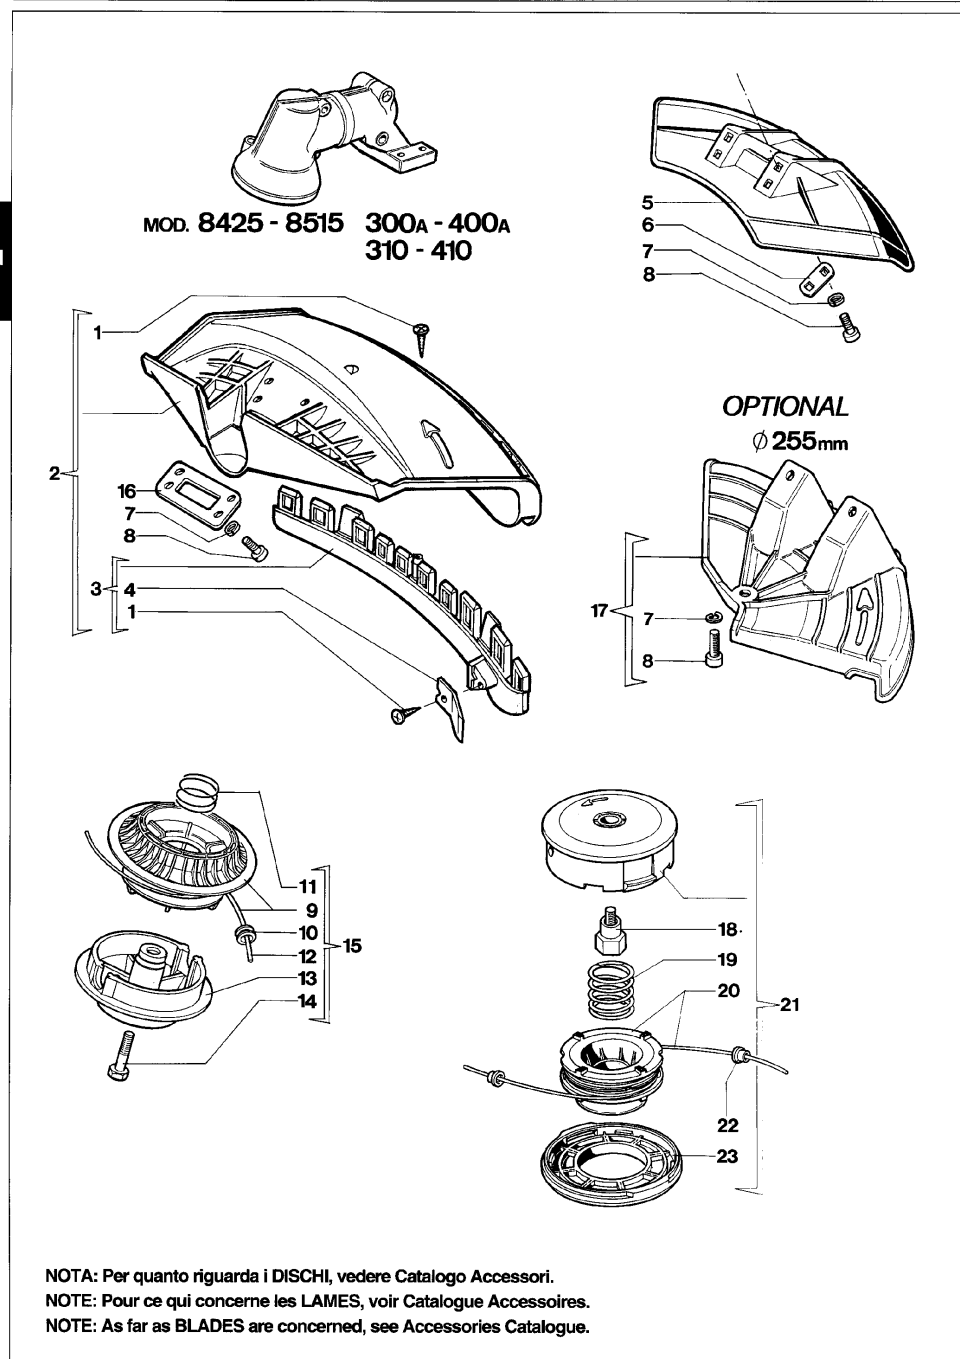

REF.	PART. NO.	SOSTITUITO DA REMPLECE PAR REPLACED BY	DESCRIZIONE ITALIANO	DESCRIPTION FRANÇAIS	DESCRIPTION ENGLISH	DESCRIPCIÓN ESPAÑOL	Bollettino Bulletin
1	3960040		VITE	VIS	SCREW	TORNILLO	
2	4192048		PROT. COMPL. ROSSA	CAPOT COMPL. ROUGE	COMPL. GUARD-RED ..	PROTEC. COMPL. ROJA	
	4174293		PROT. COMPL. GIALLA	CAPOT COMPL. JAUNE	COMPL. GUARD-YELLOW	PROTEC. COMPL. AMARILLA	
	4153099		PROT. COMPL. ARANCIO ..	CAPOT COMPL. ORANGE	COMPL. GUARD-ORANGE	PROTEC. COMPL. ANARAN.	
3	4174278		PIASTRINA	PLAQUE	PLATE	PLAQUETA	
4	3802004		VITE	VIS	SCREW	TORNILLO	
5	4174283		BANDELLA COMPL.	PROTECTION COMPL.	COMPL. STRAP	PROTECCIÓN COMPL.	
6	4174275		LAMETTA	LAME	BLADE	CUCHILLA	
7	4174279		PROT. COMPL. Ø 255 ..	CAPOT COMPL. Ø 255	COMPL. GUARD Ø 255	PROTEC. COMPL. Ø 255	
8	4098176		MOLLA	RESSORT	SPRING	RESORTE	
9	4138686		BOBINA + FILO Ø 2,4 ...	BOBINE + FIL NYL Ø 2,4	COIL + NYL. LINE Ø 2,4	BOBINA + HILO Ø 2,4 ...	
	4138687		BOBINA + FILO Ø 3	BOBINE + FIL NYL Ø 3	COIL + NYL. LINE Ø 3 ..	BOBINA + HILO Ø 3	
	4098175		BOCCOLA	BAGUE	BUSHING	BUJE	
10	4138696		TESTINA FILO Ø 2,4 ...	TETE FIL NYL Ø 2,4 ..	NYLON HEAD 2,4 mm. Ø	CABEZA NYL. Ø 2,4	
11	4138700		TESTINA FILO Ø 3	TETE FIL NYL Ø 3	NYLON HEAD 3 mm. Ø	CABEZA NYL. Ø 3	
12	3503027		FILO Ø 2,4 mm.	FIL NYLON Ø 2,4 mm.	NYLON LINE 2,4 mm.Ø	HILO NYL. Ø 2,4 mm. ...	
	3503028		FILO Ø 3 mm.	FIL NYLON Ø 3 mm. ...	NYLON LINE 3 mm. Ø	HILO NYL. Ø 3 mm.	
13	4098174		COPPA INF.	BOL TETE INF.	LOWER DISC	COPA INF.	
14	3806075		VITE	VIS	SCREW	TORNILLO	
15	4174280		PROT. COMPL. Ø 200 ..	CAPOT COMPL. Ø 200	COMPL. GUARD Ø 200	PROTEC. COMPL. Ø 200	
16	4174236		PROT. COMPL. Ø 200 ..	CAPOT COMPL. Ø 200	COMPL. GUARD Ø 200	PROTEC. COMPL. Ø 200	
17	3819006		ROSETTA	RONDELLE	WASHER	ARANDELA	
18	3801011		VITE	VIS	SCREW	TORNILLO	
19	4138596		PROT. COMPL. Ø 255 ..	CAPOT COMPL. Ø 255	COMPL. GUARD Ø 255	PROTEC. COMPL. Ø 255