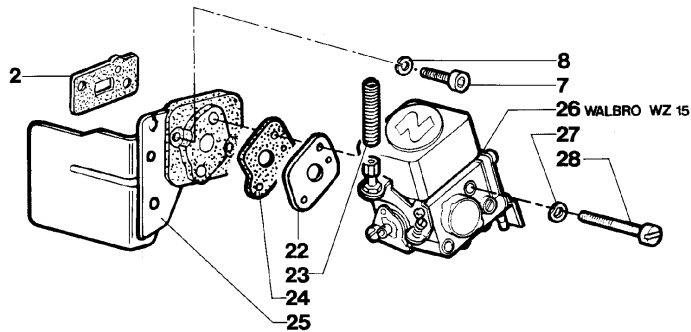

mod. 300
400

mod. 300-350-400

mod. 300A-400A-450AVS

mod. 400A-460

REF.	PART. NO.	SOSTITUITO DA REPLACE PAR REPLACED BY	DESCRIZIONE ITALIANO	DESCRIPTION FRANÇAIS	DESCRIPTION ENGLISH	DESCRIPCIÓN ESPAÑOL	Bolettino Bulletin
1	4098179		ELASTICO	SANGLE ELAST.	STRAP	CORREA	
2	4098378		SERBATOIO COMPL.	RESERV. COMPL.	COMPL. GAS TANK	DEPOSITO COMPL.	
3	3912011		DADO	ECROU	NUT	TUERCA	
4	3055044		RUBINETTO	ROBINET	COCK	GRIFO	
5	3801010		VITE	VIS	SCREW	TORNILLO	
6	3819006		ROSETTA	RONDELLE	WASHER	ARANDELA	
7	4098178	4098551	SUPPORTO SERB.	SUPP. RESERV.	TANK SUPPORT	SOPORTE DEPOS.	
8	4098166	4098701	TAPPO MIX	BOUCHON	CAP	TAPA	
9	3055043		FILTRO	FILTRE	FILTER	FILTRO	
10	4098377		FASCETTA	COLLIER	CLAMP	ABRAZADERA	
11	4098428		TUBO MIX	TUYAU	FUEL LINE	TUBO	
12	4098384		TUBO MIX	TUYAU	FUEL LINE	TUBO	
13	4098528	4098805	SERBATOIO COMPL.	RESERV. COMPL.	COMPL. GAS TANK	DEPOSITO COMPL.	
14	4151108	4138338	SUPPORTO SERB.	SUPP. RESERVOIR	TANK SUPPORT	SOPORTE DEPOS.	
15	3916005		ROSETTA	RONDELLE	WASHER	ARANDELA	
16	3914003		DADO	ECROU	NUT	TUERCA	
17	3055046		RUBINETTO	ROBINET	COCK	GRIFO	
18	4138569		ELASTICO	SANGLE ELAST.	STRAP	CORREA	2-90
19	3059003		FASCETTA	COLLIER	CLAMP	ABRAZADERA	
20	4098701		TAPPO MIX	BOUCHON	CAP	TAPA	
21	4151164	4100378	TUBO MIX	TUYAU	LINE	TUBO	15-89
22	3055091	094500207	FILTRO	FILTRE	FILTER	FILTRO	
23	3055098		ROSETTA	RONDELLE	WASHER	ARANDELA	
24	4098805		SERBATOIO COMPL.	RESERV. COMPL.	COMPL. TANK	DEPOSITO COMPL.	
25	3049006		OR	O.R.	O.R.	O.R.	
26	4138271		TUBO MIX	TUYAU	FUEL LINE	TUBO	
27	4174127		TUBO MIX	TUYAU	FUEL LINE	TUBO	
28	3055048		RUBINETTO	ROBINET	COCK	GRIFO	
29	4138302		ROSETTA	RONDELLE	WASHER	ARANDELA	
30	4138338		SUPPORTO SERB.	SUPP. RESERVOIR	TANK SUPPORT	SOPORTE DEPOS.	
31	3801009		VITE	VIS	SCREW	TORNILLO	
32	3918005		ROSETTA	RONDELLE	WASHER	ARANDELA	
33	4100309		TAPPO MIX	BOUCHON	CAP	TAPA	
34	4174170		SERBATOIO COMPL.	RESERVOIR COMPL.	COMPL. TANK	DEPOSITO COMPL.	5-89
35	4138489		TUBO MIX	TUYAU	FUEL LINE	TUBO	15-89
36	4138461		SUPPORTO SERB.	SUPP. RESERVOIR	TANK SUPPORT	SOPORTE DEPOS.	
37	4100308		GUARNIZIONE	JOINT	GASKET	JUNTA	