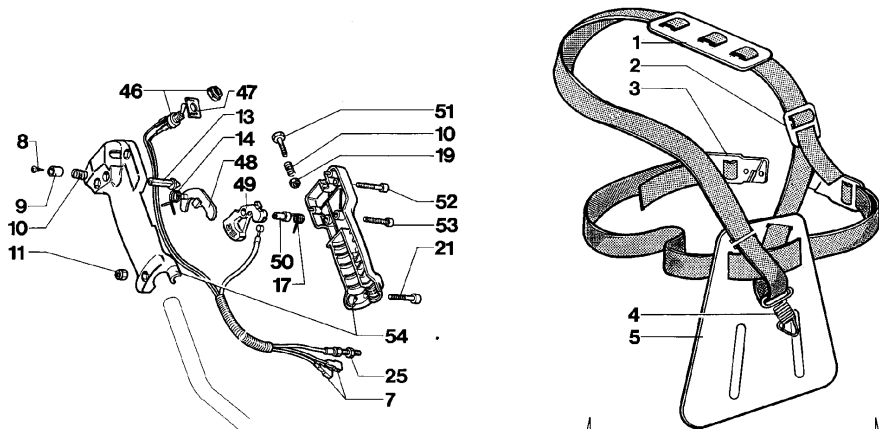

2

TIPO VECCHIO / ANCIENT MOD. / OLD TYPE

TIPO ERGONOMICO
MOD. ERGONOMIC TYPE

REF.	PART. NO.	SOSTITUITO DA REPLACE PAR REPLACED BY	DESCRIZIONE ITALIANO	DESCRIPTION FRANÇAIS	DESCRIPTION ENGLISH	DESCRIPCIÓN ESPAÑOL	Bollettino Bulletin
1	4174081		SPALLINA	EPAULETTE	STRAP	CORREA	
2	4098599		PASSANTE	BOUCLE	LOOP	HEBILLA	
3	4098684		TERMINALE	CROCHET	ENDS	TERMINAL	
4	4098812		MOLLA	RESSORT	SPRING	RESORTE	
5	3908025		VITE	VIS	SCREW	TORNILLO	
6	4098154		SUPP. ACCEL.	SUPP. ACCEL.	THROTTLE SUPP.	SOPORTE ACELER.	
7	3908013		VITE	VIS	SCREW	TORNILLO	
8	4098148		LEVA ACCEL.	LEVIER ACCEL.	THROTTLE LEVER	PALANCA ACELER.	
9	4098151		MOLLA	RESSORT	SPRING	RESORTE	
10	3914003		DADO	ECROU	NUT	TUERCA	
11	3912005		DADO	ECROU	NUT	TUERCA	
12	4098419		MANUB. x WALBRO WZ	MANCH. POUR WALBRO WZ	WALBRO WZ HANDLE	MANUB. PARA WALBRO WZ	
	4138406		MANUB. x WALBRO WT e ZAMA	MANCH. POUR WALBRO WT/ZAMA	WALBRO WT/ZAMA HANDLE	MANUB. PARA WALBRO WT/ZAMA	
13	4121096	4121149	COOPERCHIO	COUVERCLE	COVER	TAPA	
14	4098412		CAVETTO x WALBRO WZ	CABLE POUR WALBRO WZ	WALBRO WZ CABLE	CABLE PARA WALBRO WZ	
	4174106	4179020	CAVETTO x WALBRO WT e ZAMA	CABLE POUR WALBRO WT/ZAMA	WALBRO WT/ZAMA CABLE	CABLE PARA WALBRO WT/ZAMA	
15	3044050		LINGUETTA	LAMELLE	PLATE	LENGUETA	
16	4121080		SUPPORTO	SUPPORT	SUPPORT	SOPORTE	
17	4174014		CUSCINO	COUSSIN	PAD	ALMOHADA	
18	4098149		CALOTTA FERMO	CALOTTE	RET. CAP	CAPUCHON	
19	4098153		MANOPOLA	HANDGRIP	HANDGRIP	MANOPLA	
20	4095032		MANOPOLA	POIGNEE	HANDGRIP	MANOPLA	
21	4098369		CAVO PER WALBRO WZ	CABLE POUR WALBRO WZ	WALBRO WZ CABLE	CABLE PARA WALBRO WZ	
	4098086		CAVO PER TILLOTSON	CABLE POUR TILLOTSON	TILLOTSON CABLE	CABLE PARA TILLOTSON	
22	4121081		TARGHETTA	LAMELLE ON-OFF	PLATE	PLACA	
23	3908031		VITE	VIS	SCREW	TORNILLO	
24	2317008		INTERRUTTORE	INTERRUPTEUR	SWITCH	INTERRUPTOR	
25	4138041		CINGHIAGGIO COMPL.	SANGLE COMPL.	COMPL. HARNESS	CORREAS COMPL.	
26	4098160	4179077	FASCETTA	SUPPORT	SUPPORT	SOPORTE	
27	3819006		ROSETTA	RONDELLE	WASHER	ARANDELA	
28	3908009		VITE	VIS	SCREW	TORNILLO	
29	4098326	4179077	FASCETTA COMPL.	SUPPORT COMPL.	COMPL. SUPPORT	SOPORTE COMPL.	
30	4100374		PASSANTE	OEILLET	EYELET	HEBILLA	
31	4098116		ASTA TRAMMISS.	ARBRE	SHAFT	EJE TRANSMISION	
32	4160262	4179094	MANOPOLA	POIGNEE	HANDGRIP	MANOPLA	
33	4098807	4191192	TUBO COMPL.	TUYAU	COMPL. TUBE	TUBO COMPL.	
34	4179073		FASCETTA + VITE	SUPPORT + VIS	SCREW + SUPPORT	SOPORTE + TORNILLO	
35	3801015		VITE	VIS	SCREW	TORNILLO	
36	4179077		FASCETTA COMPL.	SUPPORT COMPL.	COMPL. SUPPORT	SOPORTE COMPL.	
37	3801022		VITE	VIS	SCREW	TORNILLO	
38	4098093	4098106	COOPERCHIO	COUVERCLE	COVER	TAPA	
39	3912006		DADO	ECROU	NUT	TUERCA	
40	4098122	4098106	SUPPORTO	SUPPORT	SUPPORT	SOPORTE	
41	4098106		SUPPORTO COMPL.	SUPPORT COMPL.	COMPL. SUPPORT	SOPORTE COMPL.	
42	4098123	4098106	COLLARE	COLLIER	CLAMP	SOPORTE	
43	3801024		VITE	VIS	SCREW	TORNILLO	
44	4174129		CAVO PER WALBRO WT e ZAMA	CABLE POUR WALBRO WT e ZAMA	WALBRO WT/ZAMA CABLE	CABLE POR WALBRO WT/ZAMA	
45	4098412		CAVETTO L. 850	CABLE L. 850	850 mm.L. CABLE	CABLE L. 850	
46	4174005	4175035	MANUB. x WALBRO WZ	MANCH. POUR WALBRO WZ	WALBRO WZ HANDLE	MANUB. PARA WALBRO WZ	9-91
	4174123	4175034	MANUB. x WALBRO WT e ZAMA	MANCH. POUR WALBRO WT/ZAMA	WALBRO WT/ZAMA HANDLE	MANUB. PARA WALBRO WT/ZAMA	9-91
47	4098349		PASSANTE	OEILLET	EYELET	HEBILLA	
48	4174008		MANUBRIO	MANCHERON	HANDLE	MANUBRIO	
49	4121149		COOPERCHIO	COUVERCLE	COVER	TAPA	
50	4121148		SUPPORTO	SUPPORT	SUPPORT	SOPORTE	
51	2317011		INTERRUTTORE	INTERRUPTEUR	SWITCH	INTERRUPTOR	