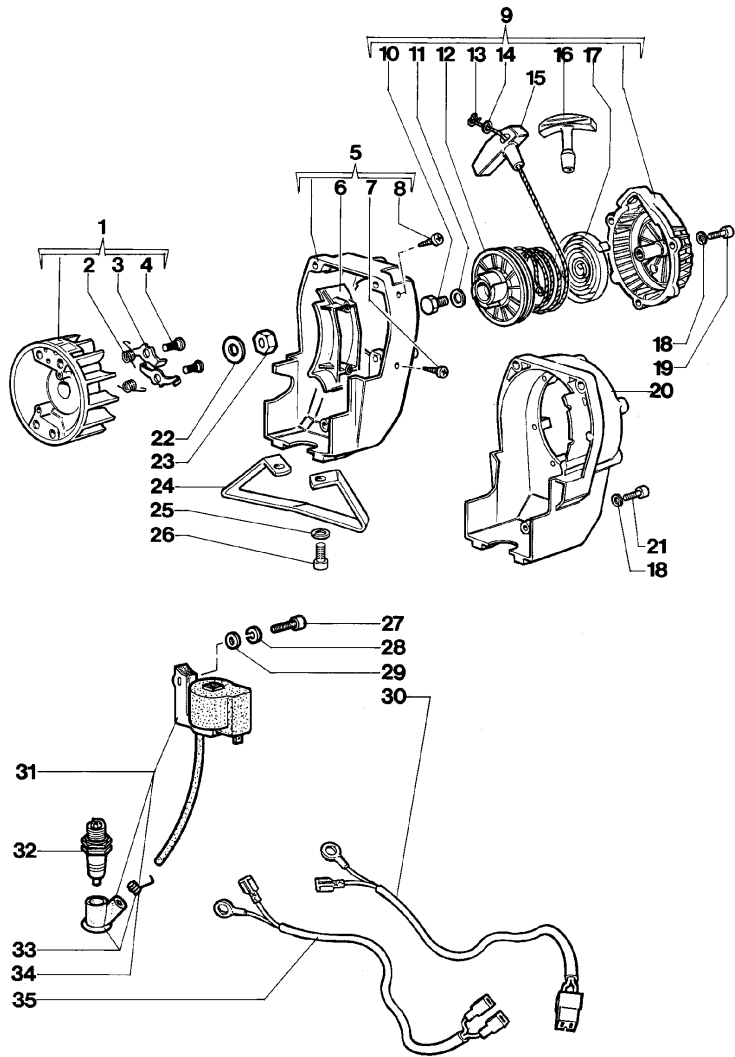

REF.	PART. NO.	SOSTITUITO DA REEMPLACÉ PAR REPLACED BY	DESCRIZIONE ITALIANO	DESCRIPTION FRANÇAIS	DESCRIPTION ENGLISH	DESCRIPCIÓN ESPAÑOL	Bollettino Bulletin
1	4138446		VOLANO COMPL	VOLANT COMPL	COMPL. FLYWHEEL	VOLANTE COMPL	
2	4161186		MOLLA	RESSORT	SPRING	RESSORTE	
3	4138441		CRICCHETTO	CLIQUET	PAWL	UÑA	
4	4161151		PERNO	AXE	PIN	PERNO	
5	4138436	4174165	CONVOGL. ROSSO	COUV. VENTIL. ROUGE	FAN COVER-RED	CARTER ROJO	20-88
	4138443	4174210	CONVOGL. GIALLO	COUV. VENTIL. JAUNE	FAN COVER-YELLOW	CARTER AMARILLO	20-88
	4138444	4098065	CONVOGL. ARANCIO	COUV. VENTIL. ORANGE	FAN COVER-ORANGE	CARTER ANARAN	20-88
	4121126	4121041	CONVOGL. NERO	COUV. VENTIL. NOIR	FAN COVER-BLACK	CARTER NEGRO	20-88
6	4138435		COCLEA	VOLUTE	SCROLL	SOPORTE INTERIOR	
7	3960014		VITE	VIS	SCREW	TORNILLO	
8	3960012		VITE	VIS	SCREW	TORNILLO	
9	4138439		CARTER AVV. ROSSO	CARTER DEM. ROUGE	ST. HOUSING-RED	CARTER ARR. ROJO	20-88
	4138445		CARTER AVV. GIALLO	CARTER DEM. JAUNE	ST. HOUSING-YELLOW	CARTER ARR. AMARILLO	20-88
	4138448		CARTER AVV. ARANCIO	CARTER DEM. ORANGE	ST. HOUSING-ORANGE	CARTER ARR. ANARAN	20-88
	4121130		CARTER AVV. NERO	CARTER DEM. NOIR	ST. HOUSING-BLACK	CARTER ARR. NEGRO	20-88
10	3633049		VITE	VIS	SCREW	TORNILLO	
11	3618006	3918006	ROSETTA	RONDELLE	WASHER	ARANDELA	
12	4138438		PULLEGIA	POULIE	PULLEY	POLEA	
13	4098073		CORDA	CORDE	ROPE	CUERDA	
14	3916004		ROSETTA	RONDELLE	WASHER	ARANDELA	
15	4138280	4191020	IMPUGNATURA	POIGNEE	HANDLE	EMPUÑADURA	11-91
16	4191020		IMPUGNATURA	POIGNEE	HANDLE	EMPUÑADURA	
17	4095034	004000132	MOLLA	RESSORT	SPRING	RESSORTE	
18	3819006		ROSETTA	RONDELLE	WASHER	ARANDELA	
19	3801010		VITE	VIS	SCREW	TORNILLO	
20	4174165		CONVOGL. ROSSO	COUV. VENTIL. ROUGE	FAN COVER-RED	CARTER ROJO	
	4174210		CONVOGL. GIALLO	COUV. VENTIL. JAUNE	FAN COVER-YELLOW	CARTER AMARILLO	
	4121138		CONVOGL. NERO	COUV. VENTIL. NOIR	FAN COVER-BLACK	CARTER NEGRO	
21	3801015		VITE	VIS	SCREW	TORNILLO	
22	3916008		ROSETTA	RONDELLE	WASHER	ARANDELA	
23	3612009		DADO	ECROU	NUT	TUERCA	
24	4138404		PIEDINO	SUPPORT	SUPPORT	SOPORTE	
25	3819006		ROSETTA	RONDELLE	WASHER	ARANDELA	
26	3801010		VITE	VIS	SCREW	TORNILLO	
27	3801003		VITE	VIS	SCREW	TORNILLO	
28	3819005		ROSETTA	RONDELLE	WASHER	ARANDELA	
29	3916004		ROSETTA	RONDELLE	WASHER	ARANDELA	
30	4179023		CAVETTO	CABLE	CABLE	CABLE	
31	4098017		BOBINA PHELON	BOBINE PHELON	PHELON COIL	BOBINA PHELON	
	4098739	4098017	BOBINA SELETTTRA	BOBINE SELETTTRA	SELETTTRA COIL	BOBINA SELETTTRA	
32	3055035		BOUGIE	BOUGIE	SPARK PLUG	BUJIA	
33	4098064		CAPPUCCIO + MOLLA	CAPUCHON + RESSORT	CAP + SPRING	CAPUCHON + RESORTE	
34	4095098	4098064	RESSORT	RESSORT	SPRING	RESSORTE	
	4138313	4179023	CAVETTO L. 165 mm.	CABLE L. 165 mm.	165 mm. L. CABLE	CABLE L. 165 mm.	9-91
	4174161	4179023	CAVETTO L. 220 mm.	CABLE L. 220 mm.	220 mm. L. CABLE	CABLE L. 220 mm.	9-91