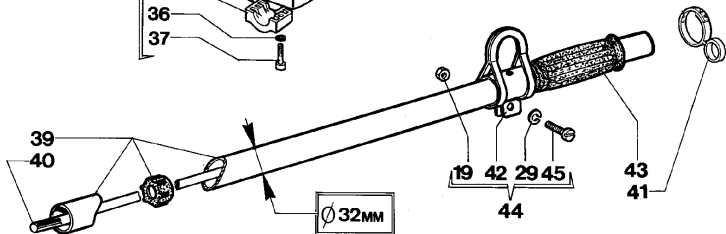

REF.	PART. NO.	SOSTITUITO DA REPLACE PAR REPLACED BY	DESCRIZIONE ITALIANO	DESCRIPTION FRANÇAIS	DESCRIPTION ENGLISH	DESCRIPCIÓN ESPAÑOL	Boletino Bulletin
1	4174113		AGGANCIO	CROCHET	HOOK	ENGANCHE	
2	4174117		AGGANCIO	CROCHET	HOOK	ENGANCHE	
3	4174163		CINGHIAGGIO COMPL.	SANGLES COMPL.	COMPL. HARNESS	CORREAS COMP.	2-89
4	4174157		FETTUCCIA	RUBAN	TAPE	CINTA	
5	4174111		AGGANCIO	CROCHET	HOOK	ENGANCHE	
6	4098812		MOLLA	RESSORT	SPRING	RESORTE	
7	4138386	4179018	CAVETTI	CABLES	CABLES	CABLES	
8	3960021		VITE	VIS	SCREW	TORNILLO	
9	4138359		POMELLO	BOUTON	KNOB	ROSETA	
10	4100098		MOLLA	RESSORT	SPRING	RESORTE	
11	3914003		DADO	ECROU	NUT	TUERCA	
12	2317011		INTERRUTTORE	INTERRUPTEUR	SWITCH	INTERRUPTOR	
13	4138358		PERNO	PIVOT	PIN	PERNO	
14	4138360		MOLLA	RESSORT	SPRING	RESORTE	
15	4174246		LEVA	LEVIER	LEVER	PALANCA	
16	4174245		LEVA ACCEL	LEVIER ACCELER.	THROTTLE LEVER	PALANCA ACELER	
17	4138361		MOLLA	RESSORT	SPRING	RESORTE	
18	4138623		POMELLO	BOUTON	KNOB	ROSETA	
19	3912005		DADO	ECROU	NUT	TUERCA	
20	3960029		VITE	VIS	SCREW	TORNILLO	
21	3801016		VITE	VIS	SCREW	TORNILLO	
22	4095032		MANOPOLA	POIGNEE	HANDGRIP	MANOPLA	
23	4174187		MANUBRIO	MANCHERON	HANDLE	MANUBRIO	
24	4174282		MANOPOLA	POIGNEE	HANDGRIP	MANOPLA	
25	4138385		CAVO ACCEL	CABLE ACCELER.	THROTTLE CABLE	CABLE ACELER	
26	4179018		CAVETTI	CABLES	CABLES	CABLES	
27	4174212	4174269	MANUBRIO COMPL.	MANCHERON COMPL.	COMPL. HANDLE	MANUBRIO COMP.	7-91
28	3801017		VITE	VIS	SCREW	TORNILLO	
29	3819006		ROSETTA	RONDELLE	WASHER	ARANDELA	
30	4098797		COPERCHIO ROSSO ..	COUVERCLE ROUGE	RED COVER	TAPA ROJA	
	4098837		COPERCHIO NERO ..	COUVERCLE NOIR	BLACK COVER	TAPA NEGRA	
31	4098800		ANTIVIBRANTE	AMORTISSEUR	SHOCK ABSORBER	AMORTIGUADOR	
32	4098799		MORSETTO	ETAU	VICE	SOPORTE	
33	4174102		SUPPORTO AV ROSSO	SUPPORT AV ROUGE	RED SUPPORT	SOPORTE AV ROJO	2-87
	4174103		SUPP. AV NERO	SUPPORT AV NOIR	BLACK AV SUPPORT	SOPORTE AV NEGRO	2-87
34	4174083		SUPP. ROSSO	SUPPORT ROUGE	RED SUPPORT	SOPORTE ROJO	
	4174100		SUPP. NERO	SUPPORT NOIR	BLACK SUPPORT	SOPORTE NEGRO	
35	4174084		COLLARE ROSSO	COLLIER ROUGE	RED CLAMP	ABRAZADERA ROJA	
	4174101		COLLARE NERO	COLLIER NOIR	BLACK CLAMP	ABRAZADERA NEGRA	
36	3819010		ROSETTA	RONDELLE	WASHER	ARANDELA	
37	3801026		VITE	VIS	SCREW	TORNILLO	
38	3801015		VITE	VIS	SCREW	TORNILLO	
39	4174085	4191206	TUBO COMPL	TUYAU COMPL.	COMPL. TUBE	TUBO COMPL	
40	4098116		ASTA TRASM.	ARBRE	SHAFT	EJE TRANSMISSION	
41	4100374		PASSANTE	OEILLET	EYELET	HEBILLA	
42	4138032	4174108	FASCETTA	SUPPORT	SUPPORT	SOPORTE	
43	4095033		MANOPOLA	POIGNEE	HANDGRIP	MANOPLA	
44	4174108		FASCETTA COMPL.	SUPPORT COMPL.	COMPL. SUPPORT	SOPORTE COMPL.	
45	3908009		VITE	VIS	SCREW	TORNILLO	
46	2317010		INTERRUTTORE	INTERRUPTEUR	SWITCH	INTERRUPTOR	
47	4138362		TARGHETTA	LAMELLE	PLATE	PLACA	
48	4138357		LEVA	LEVIER	LEVER	PALANCA	
49	4138356		LEVA ACCEL	LEVIER ACCELER.	THROTTLE LEVER	PALANCA ACELER	
50	4138363		PERNO	PIVOT	PIN	PERNO	
51	4138474		POMELLO	BOUTON	KNOB	ROSETA	
52	3801017		VITE	VIS	SCREW	TORNILLO	
53	3801025		VITE	VIS	SCREW	TORNILLO	
54	4174229		IMPUGNATURA	POIGNEE	HANDGRIP	EMPUÑADURA