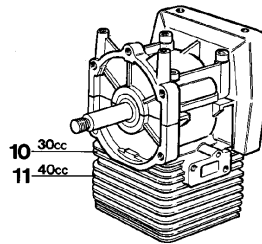

DAL-DEPUIS-FROM-DESDE:
1984

FINO-JUSQU'À-TILL-HASTA:
part. no. 308162500 (mod. 300)
408132658 (mod. 400)
408141520 (mod. 450AVS)
318171550 (mod. 301)
418131730 (mod. 401)

SHORT BLOCK

REF.	PART. NO.	SOSTITUITO DA REPLACE PAR REPLACED BY	DESCRIZIONE ITALIANO	DESCRIPTION FRANÇAIS	DESCRIPTION ENGLISH	DESCRIPCIÓN ESPAÑOL	Bollettino Bulletin
1	4098051	4175047	ALB. MOT. COMPL.	VILEBREQUIN	CRANKSHAFT	CIGÜENAL	
2	3037005		ASTUCCIO A RULLINI ...	CAGE A AIGUILLES ...	ROLLER CAGE	BUJE	
3	4095091	004900061	ANELLO ELASTICO	CIRCLIPS	SNAP RING	CLIPS	
4	4098057	093000091	SEGMENTO Ø 38 - 30 cc.	SEGMENT Ø 38 - 30 cc.	PIST. RING Ø 38 - 30 cc.	ANILLO Ø 38 - 30 cc.	
	4145003	003300015	SEGMENTO Ø 38 - 35 cc.	SEGMENT Ø 38 - 35 cc.	PIST. RING Ø 38 - 35 cc.	ANILLO Ø 38 - 35 cc.	
	4095120	004000015	SEGMENTO Ø 40 - 40 cc.	SEGMENT Ø 40 - 40 cc.	PIST. RING Ø 40 - 40 cc.	ANILLO Ø 40 - 40 cc.	
5	4100330		PIST. COMPL. 30 cc.	PISTON COMPL. 30 cc.	COMPL. PIST. 30 cc.	PIST. COMPL. 30 cc.	
	4138484		PIST. COMPL. 40 cc.	PISTON COMPL. 40 cc.	COMPL. PIST. 40 cc.	PIST. COMPL. 40 cc.	
6	4095100		PERNO	PIVOT	PIN	PERNO	
7	4098094		CRICCHETTO	CLIQUET	PAWL	UÑA	
8	4098080		MOLLA	RESSORT	SPRING	RESSORTE	
9	4098023		VOLANO COMPL.	VOLANT	FLYWHEEL	VOLANTE	
10	4098421	4175105	SHORT BLOCK 30 cc.	SHORT BLOCK 30 cc.	SHORT BLOCK 30 cc.	SHORT BLOCK 30 cc.	
11	4138143	4138707	SHORT BLOCK 40 cc.	SHORT BLOCK 40 cc.	SHORT BLOCK 40 cc.	SHORT BLOCK 40 cc.	
12	4098785	4098869	SHORT BLOCK 30 cc.	SHORT BLOCK 30 cc.	SHORT BLOCK 30 cc.	SHORT BLOCK 30 cc.	9-88
13	4138260	4138455	SHORT BLOCK 40 cc.	SHORT BLOCK 40 cc.	SHORT BLOCK 40 cc.	SHORT BLOCK 40 cc.	9-88
14	3044050		LINGUETTA	LAMELLE	PLATE	CHAVETA	
15	3034011		CUSCINETTO	ROULEMENT	BEARING	COJINETE	
16	3025021		ANELLO ELASTICO	CIRCLIPS	SNAP RING	CLIPS	14-87
17	3050008	3050009	CORTECO	JOINT D'ETANCH.	OIL SEAL	RETEN	14-87
18	4100345		CIL + PIST. COMPL. 30 cc.	CYL + PIST. COMPL. 30 cc.	COMPL. CYL + PIST. 30 cc.	CIL + PIST. COMPL. 30 cc.	
	4145084		CIL + PIST. COMPL. 35 cc.	CYL + PIST. COMPL. 35 cc.	COMPL. CYL + PIST. 35 cc.	CIL + PIST. COMPL. 35 cc.	
	4138492		CIL + PIST. COMPL. 40 cc.	CYL + PIST. COMPL. 40 cc.	COMPL. CYL + PIST. 40 cc.	CIL + PIST. COMPL. 40 cc.	
19	4098845		PIST. COMPL. 30 cc.	PISTON COMPL. 30 cc.	COMPL. PISTON 30 cc.	PIST. COMPL. 30 cc.	9-88/15-88
	4145078		PIST. COMPL. 35 cc.	PISTON COMPL. 35 cc.	COMPL. PISTON 35 cc.	PIST. COMPL. 35 cc.	9-88/15-88
	4138350		PIST. COMPL. 40 cc.	PISTON COMPL. 40 cc.	COMPL. PISTON 40 cc.	PIST. COMPL. 40 cc.	9-88/15-88
20	4098158	093000167	ANELLO ELASTICO	CIRCLIPS	SNAP RING	CLIPS	
21	3050009		CORTECO	JOINT D'ETANCH.	OIL SEAL	RETEN	14-87
22	3801014		VITE	VIS	SCREW	TORNILLO	
23	3833073		ROSETTA	RONDELLE	WASHER	ARANDELA	
24	4098232		LINGUETTA	CLAVETTE	KEY	CHAVETA	
25	4098780		ALBERO MOT.	VILEBREQUIN	CRANKSHAFT	CIGÜENAL	9-88
26	3037010		GABBIA A RULLINI	CAGE A AIGUILLES ...	ROLLER CAGE	BUJE	
27	4098314		KIT 12 RULLINI	KIT 12 AIGUILLES ...	12 ROLLERS KIT	KIT DE 12 BUJES	
28	4098098	4098780	ALBERO MOTORE	VILEBREQUIN	CRANKSHAFT	CIGÜENAL	
29	4098092	003300952	BIELLA	BIELLE	ROD	BIELA	
30	4145075		SHORT BLOCK 35 cc.	SHORT BLOCK 35 cc.	SHORT BLOCK 35 cc.	SHORT BLOCK 35 cc.	
31	4095203	4161489	BUSTA ATTREZZI	TROUSSE OUTILS	TOOLS BAG	SET HERRAMIENTAS ..	