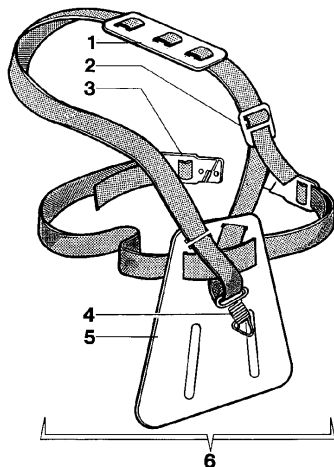

2

TIPO VECCHIO / ANCIENT MOD. / OLD TYPE

TIPO ERGONOMICO
MOD. ERGONOMIC TYPE

REF.	PART. NO.	SOSTITUITO DA REPLACE PAR REPLACED BY	DESCRIZIONE ITALIANO	DESCRIPTION FRANÇAIS	DESCRIPTION ENGLISH	DESCRIPCIÓN ESPAÑOL	Bollettino Bulletin
1	4174081		SPALLINA	EPAULETTE	STRAP	CORREA	
2	4098599		PASSANTE	BOUCLE	LOOP	HEBILLA	
3	4098684		TERMINALE	CROCHET	ENDS	TERMINAL	
4	4098812		MOLLA	RESSORT	SPRING	RESORTE	
5	3908025		VITE	VIS	SCREW	TORNILLO	
6	4098154		SUPP. ACCEL.	SUPP. ACCEL.	THROTTLE SUPP.	SOPORTE ACELER.	
7	3908013		VITE	VIS	SCREW	TORNILLO	
8	4098148		LEVA ACCEL.	LEVIER ACCEL.	THROTTLE LEVER	PALANCA ACELER.	
9	4098151		MOLLA	RESSORT	SPRING	RESORTE	
10	3914003		DADO	ECROU	NUT	TUERCA	
11	3912005		DADO	ECROU	NUT	TUERCA	
12	4098419		MANUB. x WALBRO WZ	MANCH. POUR WALBRO WZ	WALBRO WZ HANDLE	MANUB. PARA WALBRO WZ	
	4138406		MANUB. x WALBRO WT e ZAMA	MANCH. POUR WALBRO WT/ZAMA	WALBRO WT/ZAMA HANDLE	MANUB. PARA WALBRO WT/ZAMA	
13	4121096	4121149	COOPERCHIO	COUVERCLE	COVER	TAPA	
14	4098412		CAVETTO x WALBRO WZ	CABLE POUR WALBRO WZ	WALBRO WZ CABLE	CABLE PARA WALBRO WZ	
	4174106	4179020	CAVETTO x WALBRO WT e ZAMA	CABLE POUR WALBRO WT/ZAMA	WALBRO WT/ZAMA CABLE	CABLE PARA WALBRO WT/ZAMA	
15	3044050		LINGUETTA	LAMELLE	PLATE	LENGUETA	
16	4121080		SUPPORTO	SUPPORT	SUPPORT	SOPORTE	
17	4174014		CUSCINO	COUSSIN	PAD	ALMOHADA	
18	4098149		CALOTTA FERMO	CALOTTE	RET. CAP	CAPUCHON	
19	4098153		MANOPOLA	HANDGRIP	HANDGRIP	MANOPLA	
20	4095032		MANOPOLA	POIGNEE	HANDGRIP	MANOPLA	
21	4098369		CAVO PER WALBRO WZ	CABLE POUR WALBRO WZ	WALBRO WZ CABLE	CABLE PARA WALBRO WZ	
	4098086		CAVO PER TILLOTSON	CABLE POUR TILLOTSON	TILLOTSON CABLE	CABLE PARA TILLOTSON	
22	4121081		TARGHETTA	LAMELLE ON-OFF	PLATE	PLACA	
23	3908031		VITE	VIS	SCREW	TORNILLO	
24	2317008		INTERRUTTORE	INTERRUPTEUR	SWITCH	INTERRUPTOR	
25	4138041		CINGHIAGGIO COMPL.	SANGLE COMPL.	COMPL. HARNESS	CORREAS COMPL.	
26	4098160	4179077	FASCETTA	SUPPORT	SUPPORT	SOPORTE	
27	3819006		ROSETTA	RONDELLE	WASHER	ARANDELA	
28	3908009		VITE	VIS	SCREW	TORNILLO	
29	4098326	4179077	FASCETTA COMPL.	SUPPORT COMPL.	COMPL. SUPPORT	SOPORTE COMPL.	
30	4100374		PASSANTE	OEILLET	EYELET	HEBILLA	
31	4098116		ASTA TRAMMISS.	ARBRE	SHAFT	EJE TRANSMISION	
32	4160262	4179094	MANOPOLA	POIGNEE	HANDGRIP	MANOPLA	
33	4098807	4191192	TUBO COMPL.	TUYAU	COMPL. TUBE	TUBO COMPL.	
34	4179073		FASCETTA + VITE	SUPPORT + VIS	SCREW + SUPPORT	SOPORTE + TORNILLO	
35	3801015		VITE	VIS	SCREW	TORNILLO	
36	4179077		FASCETTA COMPL.	SUPPORT COMPL.	COMPL. SUPPORT	SOPORTE COMPL.	
37	3801022		VITE	VIS	SCREW	TORNILLO	
38	4098093	4098106	COOPERCHIO	COUVERCLE	COVER	TAPA	
39	3912006		DADO	ECROU	NUT	TUERCA	
40	4098122	4098106	SUPPORTO	SUPPORT	SUPPORT	SOPORTE	
41	4098106		SUPPORTO COMPL.	SUPPORT COMPL.	COMPL. SUPPORT	SOPORTE COMPL.	
42	4098123	4098106	COLLARE	COLLIER	CLAMP	SOPORTE	
43	3801024		VITE	VIS	SCREW	TORNILLO	
44	4174129		CAVO PER WALBRO WT e ZAMA	CABLE POUR WALBRO WT e ZAMA	WALBRO WT/ZAMA CABLE	CABLE POR WALBRO WT/ZAMA	
45	4098412		CAVETTO L. 850	CABLE L. 850	850 mm.L. CABLE	CABLE L. 850	
46	4174005	4175035	MANUB. x WALBRO WZ	MANCH. POUR WALBRO WZ	WALBRO WZ HANDLE	MANUB. PARA WALBRO WZ	9-91
	4174123	4175034	MANUB. x WALBRO WT e ZAMA	MANCH. POUR WALBRO WT/ZAMA	WALBRO WT/ZAMA HANDLE	MANUB. PARA WALBRO WT/ZAMA	9-91
47	4098349		PASSANTE	OEILLET	EYELET	HEBILLA	
48	4174008		MANUBRIO	MANCHERON	HANDLE	MANUBRIO	
49	4121149		COOPERCHIO	COUVERCLE	COVER	TAPA	
50	4121148		SUPPORTO	SUPPORT	SUPPORT	SOPORTE	
51	2317011		INTERRUTTORE	INTERRUPTEUR	SWITCH	INTERRUPTOR	