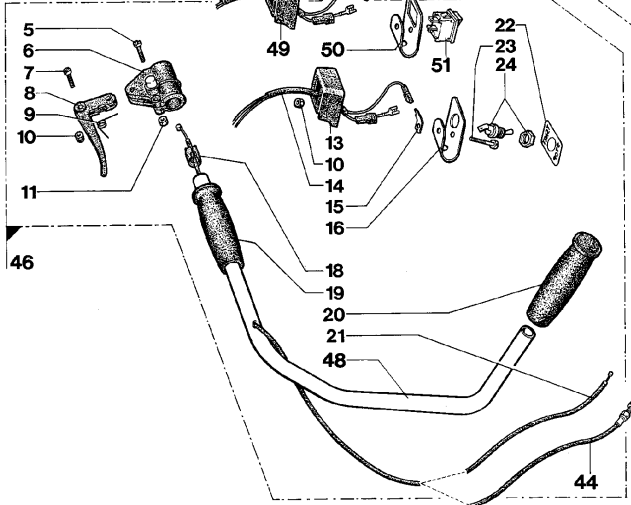

TIPO VECCHIO / ANCIENT MOD. / OLD TYPE

TIPO ERGONOMICO
MOD. ERGONOMIC TYPE