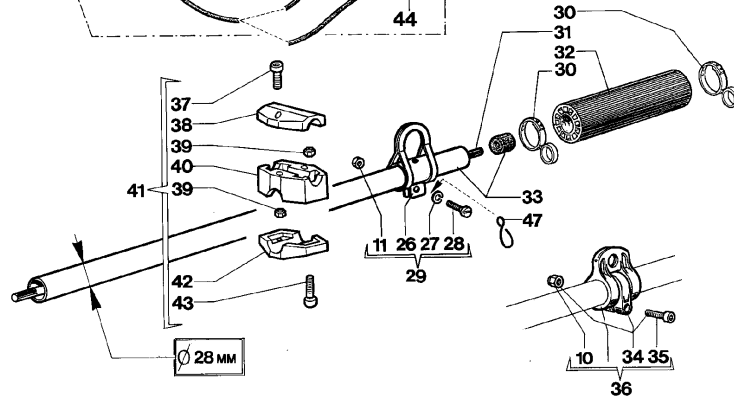

REF.	PART. NO.	SOSTITUITO DA REPLACE PAR REPLACED BY	DESCRIZIONE ITALIANO	DESCRIPTION FRANÇAIS	DESCRIPTION ENGLISH	DESCRIPCIÓN ESPAÑOL	Bollettino Bulletin
1	4174081		SPALLINA	EPAULETTE	STRAP	CORREA	
2	4098599		PASSANTE	BOUCLE	LOOP	HEBILLA	
3	4098684		TERMINALE	CROCHET	ENDS	TERMINAL	
4	4098812		MOLLA	RESSORT	SPRING	RESORTE	
5	3908025		VITE	VIS	SCREW	TORNILLO	
6	4098154		SUPP. ACCEL.	SUPP. ACCEL.	THROTTLE SUPP.	SOPORTE ACELER.	
7	3908013		VITE	VIS	SCREW	TORNILLO	
8	4098148		LEVA ACCEL.	LEVIER ACCEL.	THROTTLE LEVER	PALANCA ACELER.	
9	4098151		MOLLA	RESSORT	SPRING	RESORTE	
10	3914003		DADO	ECROU	NUT	TUERCA	
11	3912005		DADO	ECROU	NUT	TUERCA	
12	4098419		MANUB. x WALBRO WZ	MANCH. POUR WALBRO WZ	WALBRO WZ HANDLE	MANUB. PARA WALBRO WZ	
	4138406		MANUB. x WALBRO WT e ZAMA	MANCH. POUR WALBRO WT/ZAMA	WALBRO WT/ZAMA HANDLE	MANUB. PARA WALBRO WT/ZAMA	
13	4121096	4121149	COOPERCHIO	COUVERCLE	COVER	TAPA	
14	4098412		CAVETTO x WALBRO WZ	CABLE POUR WALBRO WZ	WALBRO WZ CABLE	CABLE PARA WALBRO WZ	
	4174106	4179020	CAVETTO x WALBRO WT e ZAMA	CABLE POUR WALBRO WT/ZAMA	WALBRO WT/ZAMA CABLE	CABLE PARA WALBRO WT/ZAMA	
15	3044050		LINGUETTA	LAMELLE	PLATE	LENGUETA	
16	4121080		SUPPORTO	SUPPORT	SUPPORT	SOPORTE	
17	4174014		CUSCINO	COUSSIN	PAD	ALMOHADA	
18	4098149		CALOTTA FERMO	CALOTTE	RET. CAP	CAPUCHON	
19	4098153		MANOPOLA	HANDGRIP	HANDGRIP	MANOPLA	
20	4095032		MANOPOLA	POIGNEE	HANDGRIP	MANOPLA	
21	4098369		CAVO PER WALBRO WZ	CABLE POUR WALBRO WZ	WALBRO WZ CABLE	CABLE PARA WALBRO WZ	
	4098086		CAVO PER TILLOTSON	CABLE POUR TILLOTSON	TILLOTSON CABLE	CABLE PARA TILLOTSON	
22	4121081		TARGHETTA	LAMELLE ON-OFF	PLATE	PLACA	
23	3908031		VITE	VIS	SCREW	TORNILLO	
24	2317008		INTERRUTTORE	INTERRUPTEUR	SWITCH	INTERRUPTOR	
25	4138041		CINGHIAGGIO COMPL.	SANGLE COMPL.	COMPL. HARNESS	CORREAS COMPL.	
26	4098160	4179077	FASCETTA	SUPPORT	SUPPORT	SOPORTE	
27	3819006		ROSETTA	RONDELLE	WASHER	ARANDELA	
28	3908009		VITE	VIS	SCREW	TORNILLO	
29	4098326	4179077	FASCETTA COMPL.	SUPPORT COMPL.	COMPL. SUPPORT	SOPORTE COMPL.	
30	4100374		PASSANTE	OEILLET	EYELET	HEBILLA	
31	4098116		ASTA TRAMMISS.	ARBRE	SHAFT	EJE TRANSMISION	
32	4160262	4179094	MANOPOLA	POIGNEE	HANDGRIP	MANOPLA	
33	4098807	4191192	TUBO COMPL.	TUYAU	COMPL. TUBE	TUBO COMPL.	
34	4179073		FASCETTA + VITE	SUPPORT + VIS	SCREW + SUPPORT	SOPORTE + TORNILLO	
35	3801015		VITE	VIS	SCREW	TORNILLO	
36	4179077		FASCETTA COMPL.	SUPPORT COMPL.	COMPL. SUPPORT	SOPORTE COMPL.	
37	3801022		VITE	VIS	SCREW	TORNILLO	
38	4098093	4098106	COOPERCHIO	COUVERCLE	COVER	TAPA	
39	3912006		DADO	ECROU	NUT	TUERCA	
40	4098122	4098106	SUPPORTO	SUPPORT	SUPPORT	SOPORTE	
41	4098106		SUPPORTO COMPL.	SUPPORT COMPL.	COMPL. SUPPORT	SOPORTE COMPL.	
42	4098123	4098106	COLLARE	COLLIER	CLAMP	SOPORTE	
43	3801024		VITE	VIS	SCREW	TORNILLO	
44	4174129		CAVO PER WALBRO WT e ZAMA	CABLE POUR WALBRO WT e ZAMA	WALBRO WT/ZAMA CABLE	CABLE POR WALBRO WT/ZAMA	
45	4098412		CAVETTO L. 850	CABLE L. 850	850 mm.L. CABLE	CABLE L. 850	
46	4174005	4175035	MANUB. x WALBRO WZ	MANCH. POUR WALBRO WZ	WALBRO WZ HANDLE	MANUB. PARA WALBRO WZ	9-91
	4174123	4175034	MANUB. x WALBRO WT e ZAMA	MANCH. POUR WALBRO WT/ZAMA	WALBRO WT/ZAMA HANDLE	MANUB. PARA WALBRO WT/ZAMA	9-91
47	4098349		PASSANTE	OEILLET	EYELET	HEBILLA	
48	4174008		MANUBRIO	MANCHERON	HANDLE	MANUBRIO	
49	4121149		COOPERCHIO	COUVERCLE	COVER	TAPA	
50	4121148		SUPPORTO	SUPPORT	SUPPORT	SOPORTE	
51	2317011		INTERRUTTORE	INTERRUPTEUR	SWITCH	INTERRUPTOR