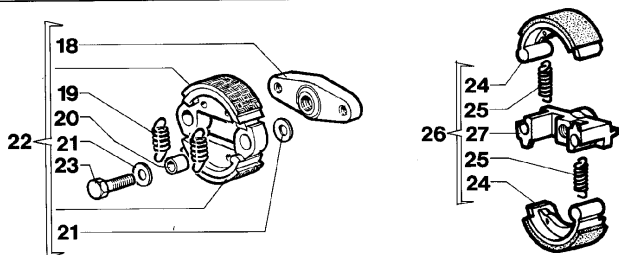

REF.	PART. NO.	SOSTITUITO DA REPLACE PAR REPLACED BY	DESCRIZIONE ITALIANO	DESCRIPTION FRANÇAIS	DESCRIPTION ENGLISH	DESCRIPCIÓN ESPAÑOL	Bollettino Bulletin
1	3912005		DADO	ECROU	NUT	TUERCA	
2	3930006		INGRASSATORE	GRAISSEUR	GREASE NIPPLE	GRASADERA	
3	3801016		VITE	VIS	SCREW	TORNILLO	
4	3819006		ROSETTA	RONDELLE	WASHER	ARANDELA	
5	3024015		ANELLO ELASTICO	CIRCLIPS	SNAP RING	CLIPS	
6	3801013		VITE	VIS	SCREW	TORNILLO	
7	4138307		CAMPANA FRIZ.	TAMBOUR EMBR.	CLUTCH DRUM	CAMPANA EMBR.	
8	3025022		ANELLO ELASTICO	CIRCLIPS	SNAP RING	CLIPS	
9	4138582		CUFFIA FRIZ. ROSSA ..	CARTER EMBR. ROUGE ..	CLUTCH HOUS.-RED ..	CUBRE EMBR. ROJO ..	18-89
	4098229	4138583	CUFFIA FRIZ. GIALLA ..	CARTER EMBR. JAUNE ..	CLUTCH HOUS.-YELLOW ..	CUBRE EMBR. AMARILLO ..	18-89
	4098102	4138572	CUFFIA FRIZ. ARANCIO ..	CARTER EMBR. ORANGE ..	CLUTCH HOUS.-ORANGE ..	CUBRE EMBR. ANARAN. ..	18-89
	4098555	4138581	CUFFIA FRIZ. NERA	CARTER EMBR. NOIR	CLUTCH HOUS.-BLACK ..	CUBRE EMBR. NEGRO ..	18-89
10	3035016		CUSCINETTO	ROULEMENT	BEARING	COJINETE	
11	4098136		RASAMENTO	RONDELLE	WASHER	ARANDELA	
12	3914003		DADO	ECROU	NUT	TUERCA	
13	4098111		RASAMENTO	RONDELLE	WASHER	ARANDELA	
14	4138530		CAMPANA FRIZ.	TAMBOUR EMBR.	CLUTCH DRUM	CAMPANA EMBR.	18-89
15	4138582		CUFFIA FRIZ. ROSSA ..	CARTER EMBR. ROUGE ..	CLUTCH HOUS.-RED ..	CUBRE EMBR. ROJO ..	18-89
	4138583		CUFFIA FRIZ. GIALLA ..	CARTER EMBR. JAUNE ..	CLUTCH HOUS.-YELLOW ..	CUBRE EMBR. AMARILLO ..	18-89
	4138572		CUFFIA FRIZ. ARANCIO ..	CARTER EMBR. ORANGE ..	CLUTCH HOUS.-ORANGE ..	CUBRE EMBR. ANARAN. ..	18-89
	4138581		CUFFIA FRIZ. NERA	CARTER EMBR. NOIR	CLUTCH HOUS.-BLACK ..	CUBRE EMBR. NEGRO ..	18-89
16	3035019		CUSCINETTO	ROULEMENT	BEARING	COJINETE	
17	4151193		DISTANZIALE	ENTRETOISE	SPACER	SEPARADOR	
18	4138374		TRASCINATORE	MOYEU	DRIVER	ARRASTRADOR	
19	4138494		MOLLA	RESSORT	SPRING	RESORTE	
20	4138375		DISTANZIALE	ENTRETOISE	SPACER	SEPARADOR	
21	3918007		ROSETTA	RONDELLE	WASHER	ARANDELA	
22	4138376		FRIZIONE COMPL.	EMBAYAGE COMPL.	COMPL. CLUTCH	EMBRAGUE COMPL.	
23	3806040		VITE	VIS	SCREW	TORNILLO	
24	4098058	4138376	PATTINO	MASSELOTTE	SHOE	ZAPATA	
25	4098036		MOLLA	RESSORT	SPRING	RESORTE	
26	4098024	4138376	FRIZIONE COMPL.	EMBAYAGE COMPL.	COMPL. CLUTCH	EMBRAGUE COMPL.	
27	4098059	4138376	TRASCINATORE	MOYEU	DRIVER	ARRASTRADOR	
28	4098477		RASAMENTO	RONDELLE	WASHER	ARANDELA	
29	4098469		GOMMA mod. 300A-400A ..	AMORTISSEUR 3-400A ..	SHOCK ABSORBER 3-400A ..	ANTIVIBRANTE 3-400A ..	
30	4174029		GOMMA mod. 450/460AVS ..	AMORTISSEUR 450-480 ..	SHOCK ABSORBER 450-480 ..	ANTIVIBRANTE 450-480 ..	
31	4174024		SUPPORTO ROSSO	SUPPORT ROUGE	SUPPORT-RED	SOPORTE ROJO	
	4098742		SUPPORTO GIALLO	SUPPORT JAUNE	SUPPORT-YELLOW	SOPORTE AMARILLO ..	
	4098468		SUPPORTO ARANCIO ..	SUPPORT ORANGE ..	SUPPORT-ORANGE	SOPORTE ANARAN.	
	4098712		SUPPORTO NERO	SUPPORT NOIR	SUPPORT-BLACK	SOPORTE NEGRO	
32	4174027		COLLARE mod. 450/460AVS ..	COLLIER 450/460AVS ..	CLAMP 450/460AVS ..	ABRAZADERA 450/460 AVS ..	
33	4098835		COLLARE COMPL. 300A-400A ..	COLLIER 3-400A	CLAMP 3-400A	ABRAZADERA 3-400A ..	
34	3801011		VITE	VIS	SCREW	TORNILLO	11-87
35	4174025		CARTER ROSSO	CARTER ROUGE	HOUSING-RED	CARTER ROJO	
	4098741		CARTER GIALLO	CARTER JAUNE	HOUSING-YELLOW	CARTER AMARILLO	
	4098467		CARTER ARANCIO	CARTER ORANGE	HOUSING-ORANGE	CARTER ANARAN.	
	4098713		CARTER NERO	CARTER NOIR	HOUSING-BLACK	CARTER NEGRO	
36	4098828		CUFFIA FRIZ. ROSSA ..	CARTER EMBR. ROUGE ..	CLUTCH HOUS.-RED ..	CUBRE EMBR. ROJO ..	
	4098829		CUFFIA FRIZ. GIALLA ..	CARTER EMBR. JAUNE ..	CLUTCH HOUS.-YELLOW ..	CUBRE EMBR. AMARILLO ..	
	4098831		CUFFIA FRIZ. ARANCIO ..	CARTER EMBR. ORANGE ..	CLUTCH HOUS.-ORANGE ..	CUBRE EMBR. ANARAN. ..	
	4098830		CUFFIA FRIZ. NERA	CARTER EMBR. NOIR	CLUTCH HOUS.-BLACK ..	CUBRE EMBR. NEGRO ..	
37	4174089		CUFFIA FRIZ. ROSSA ..	CARTER EMBR. ROUGE ..	CLUTCH HOUS.-RED ..	CUBRE EMBR. ROJO ..	
	4174092		CUFFIA FRIZ. ARANCIO ..	CARTER EMBR. ORANGE ..	CLUTCH HOUS.-ORANGE ..	CUBRE EMBR. ANARAN. ..	
	4174090		CUFFIA FRIZ. GIALLA ..	CARTER EMBR. JAUNE ..	CLUTCH HOUS.-YELLOW ..	CUBRE EMBR. AMARILLO ..