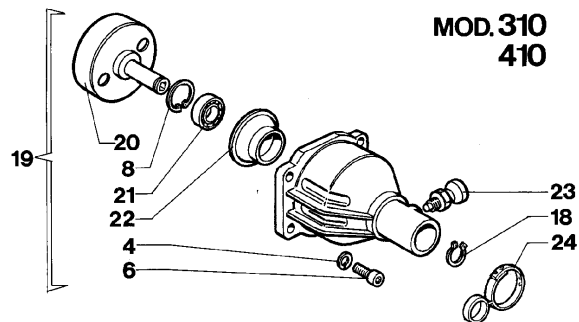

MOD. 310
410