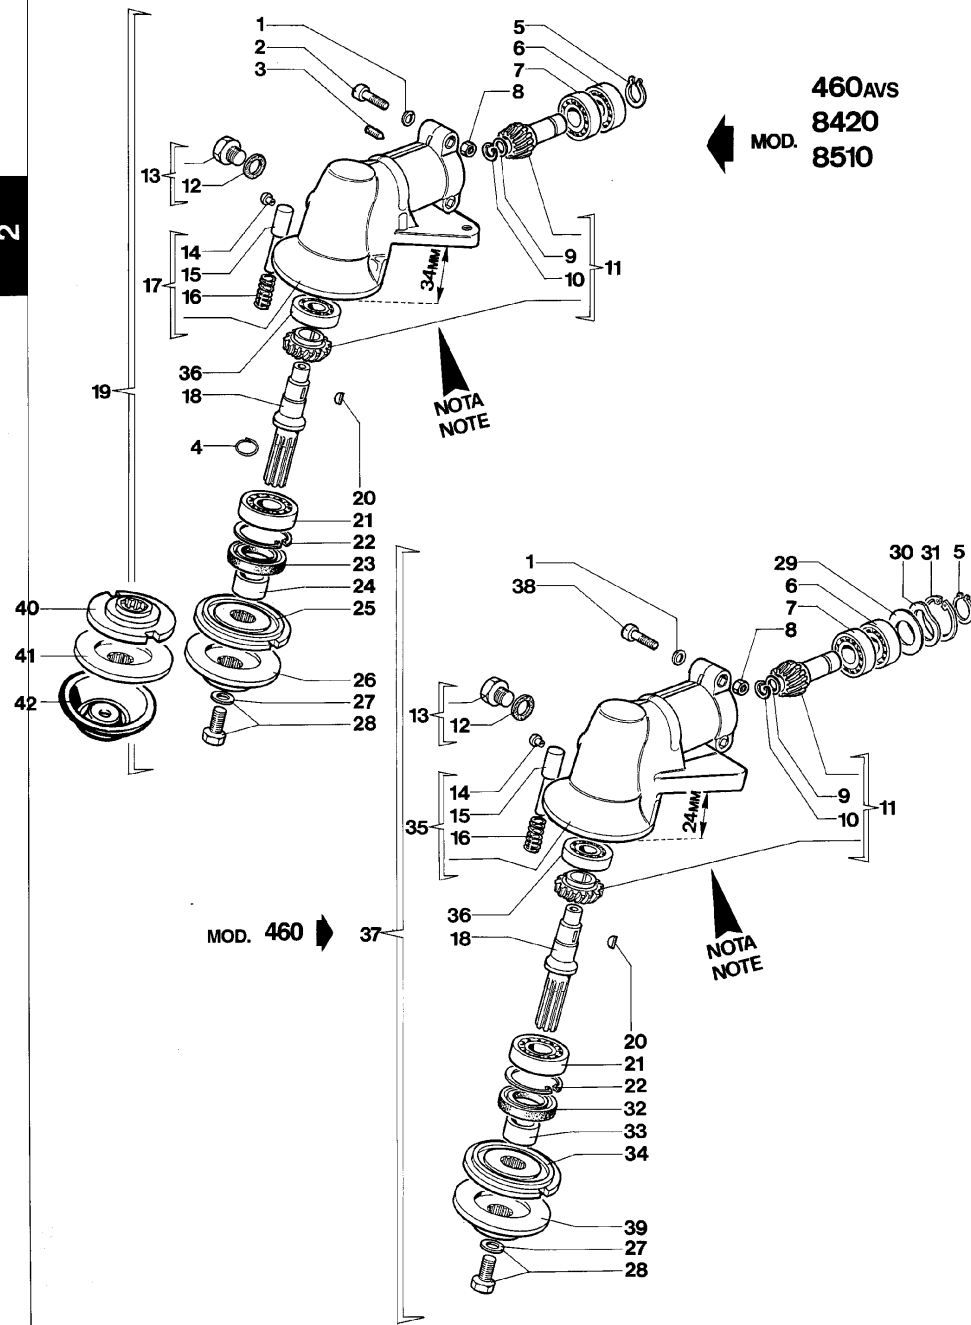

SCATOLA INGRANAGGI / BOITIER D'ENGRENAGES
BEVEL GEAR / CABEZAL

DATA / DATE
15.06.1994

mod.: 460

SERVICE