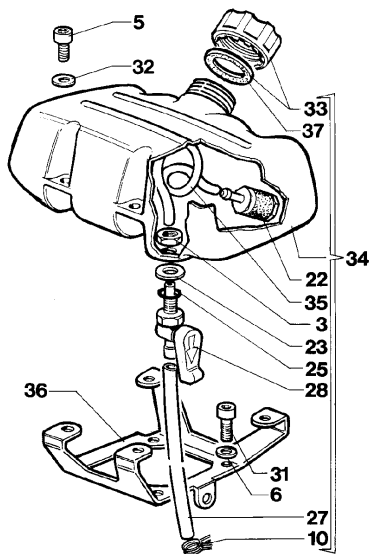

mod. 400A-460