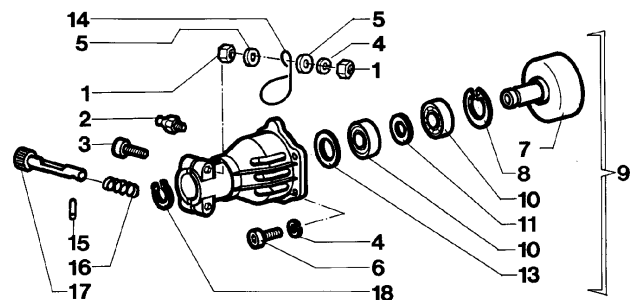

MOD. 301A
401A