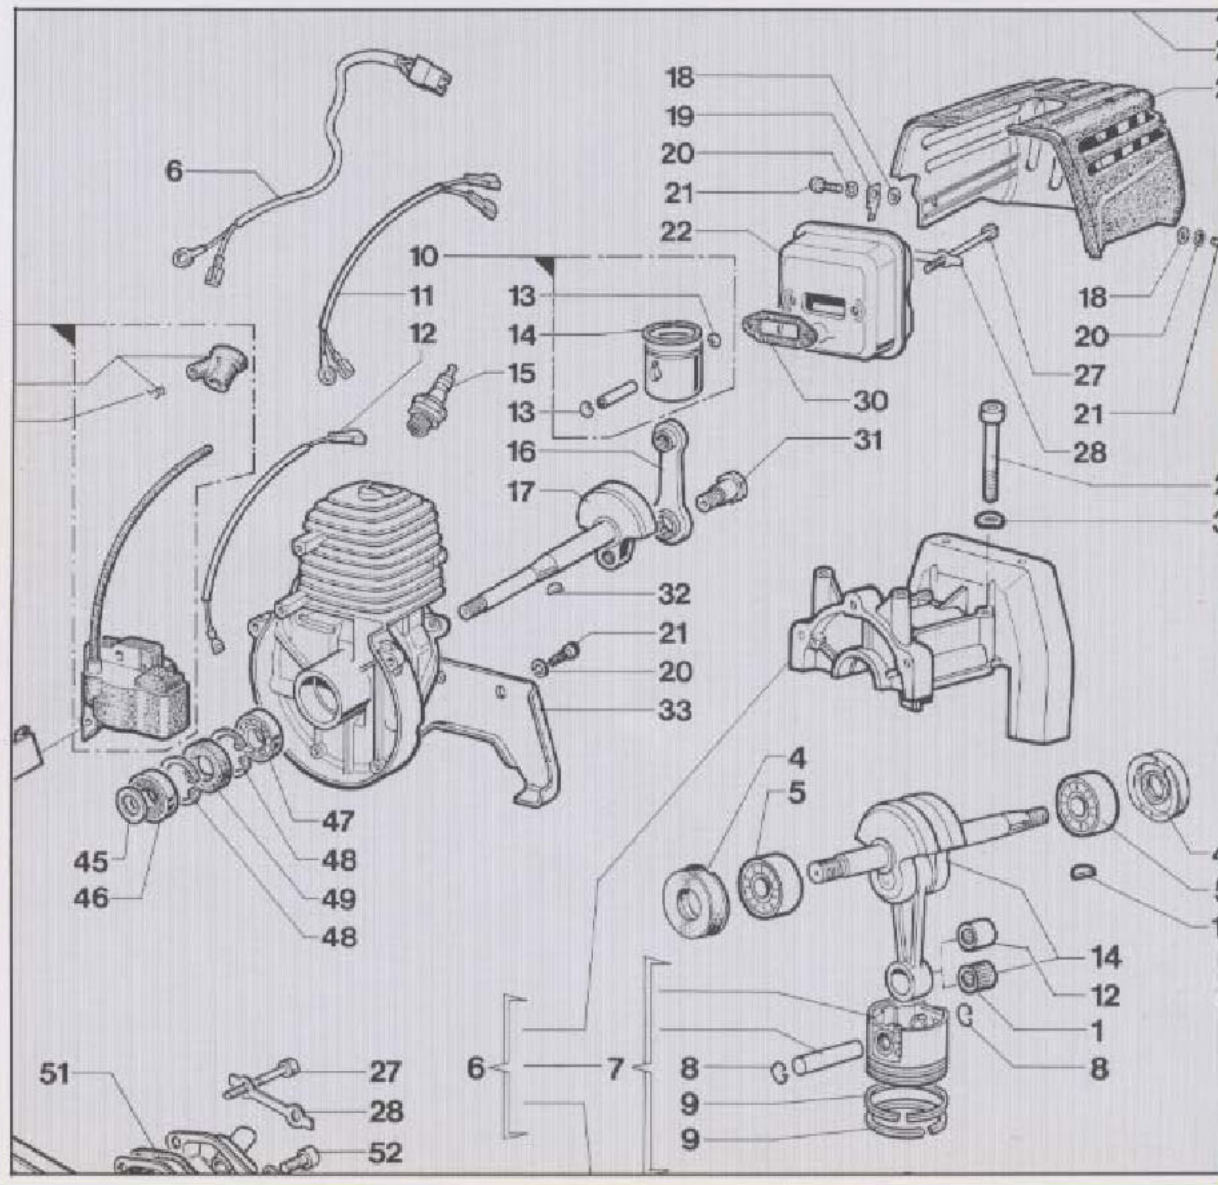

CATALOGO PARTI DI RICAMBIO
CATALOGUE PIECES DE RECHANGE
SPARE PARTS CATALOGUE
CATALOGO PIEZAS DE RECAMBIO

1994

SERIE 300 400

A MOTORE-MOTEUR-ENGINE-MOTOR

A1	CILINDRO-CYLINDRE-CYLINDER	mod. 300-350-400-450AVS-301-401
A2	CILINDRO-CYLINDRE-CYLINDER	mod. 300A-400A-460-301A-310-401A-410
A3	MARMITTA - POT D'ECHAPPEMENT - MUFFLER - ESCAPE	
A4	AVVIAMENTO e ACCENSIONE / DEMARRAGE et ALLUMAGE / STARTER and IGNITION / PUESTA en MARCHA y ENCENDIDO	
A5	AVVIAMENTO e ACCENSIONE / DEMARRAGE et ALLUMAGE / STARTER and IGNITION / PUESTA en MARCHA y ENCENDIDO	