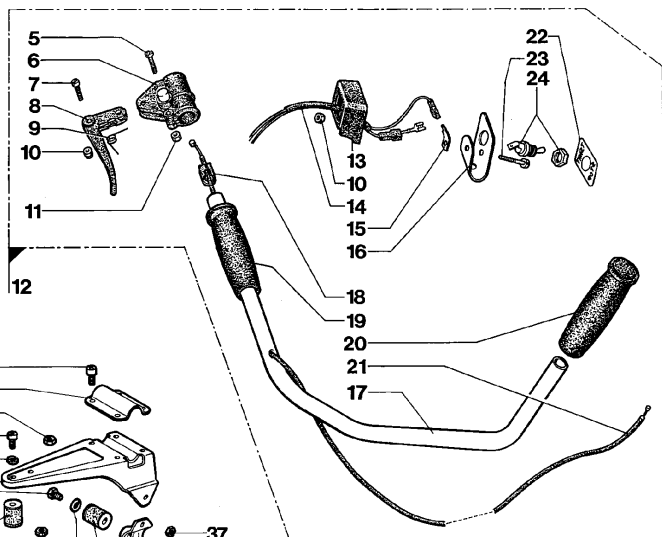

REF.	PART. NO.	SOSTITUITO DA REPLACÉ PAR REPLACED BY	DESCRIZIONE ITALIANO	DESCRIPTION FRANÇAIS	DESCRIPTION ENGLISH	DESCRIPCIÓN ESPAÑOL	Bollettino Bulletin
1	4095033		MANOPIOLA	POIGNEE	HANDGRIP	MANOPIA	
2	4096194	4100374	PASSANTE	BOUCLE	LOOP	HEBILLA	
3	4098349		PASSANTE	BOUCLE	LOOP	HEBILLA	
4	4174108		FASCETTA COMPL.	SUPPORT COMPL.	COMPL. SUPPORT	SOPORTE COMPL.	
5	3908025		VITE	VIS	SCREW	TORNILLO	
6	4098154		SUPP. ACCEL	SUPPORT ACCEL.	THROTTLE SUPPORT.	SOPORTE ACELER.	
7	3908013		VITE	VIS	SCREW	TORNILLO	
8	4098148		LEVA ACCEL.	LEVIER ACCELER.	THROTTLE LEVER	PALANCA ACELER.	
9	4098151		MOLLA	RESSORT	SPRING	RESORTE	
10	3914003		DADO	ECROU	NUT	TUERCA	
11	3912005		DADO	ECROU	NUT	TUERCA	
12	4174005	4175035	MANUB. x WALBRO WZ	MANCHERON POUR WALBRO WZ	HANDLE FOR WALBRO WZ.	MANUBRIO PARA WALBRO WZ	
13	4121096	4121149	COPERCHIO	COUVERCLE	COVER	TAPA	
14	4098412		CAVETTO x WALBRO WZ	CABLE POUR WALBRO WZ	CABLE FOR WALBRO WZ	CABLE PARA WALBRO WZ.	
15	3044050		LINGUETTA	LAMELLE	PLATE	LENGUETA	
16	4121080		SUPPORTO	SUPPORT	SUPPORT	SOPORTE	
17	4174008		MANUBRIO	MANCHERON	HANDLE	MANUBRIO	
18	4098149		CALOTTA FERMO	RET. CAP	RET. CAP	CAPUCHON	
19	4098153		MANOPIOLA	POIGNEE	HANDGRIP	MANOPIA	
20	4095032		MANOPIOLA	POIGNEE	HANDGRIP	MANOPIA	
21	4098369		CAVO PER WALBRO WZ	CABLE POUR WALBRO WZ	CABLE FOR WALBRO WZ.	CABLE PARA WALBRO WZ.	
22	4121081		TARGHETTA	PLAQUETTE	PLATE	PLACA	
23	3908031		VITE	VIS	SCREW	TORNILLO	
24	2317008		INTERRUTTORE	INTERRUPTEUR	SWITCH	INTERRUPTOR	
25	4174081		SPALLINA	EPAULETTE	STRAP	CORREA	
26	4098189		CINTURA	SANGLE	BELT	CINTURÓN	
27	4174013		AGGANCIO	CROCHET	HOOK	ENGANCHO	
28	4174012		AGGANCIO	CROCHET	HOOK	ENGANCHE	
29	4098812		MOLLA	RESSORT	SPRING	RESORTE	
30	4174014		CUSCINO	COUSSIN	PAD	ALMOHADA	
31	4098389		CINGHIAGGIO COMPL.	SANGLE COMPL.	COMPL. HARNESS	CORREAS COMP.	
32	4174010		SPALLINA	EPAULETTE	STRAP	CORREA	
33	4174011		PASSANTE	PLAQUE	BELT HOLDER	HEBILLÓN	
34	4095078		CINTURA	SANGLE	BELT	CINTURÓN	
35	3801019		VITE	VIS	SCREW	TORNILLO	
36	4138094		FASCETTA	COLLIER	CLAMP	ABRAZADERA	
37	3914006	072700187	DADO	ECROU	NUT	TUERCA	
38	3819010		ROSETTA	RONDELLE	WASHER	ARANDELA	
39	4138096		SUPPORTO	SUPPORT	SUPPORT	SOPORTE	
40	3806031		VITE	VIS	SCREW	TORNILLO	
41	4138091	■ 1-03-1987	SUPPORTO AV. COMPL.	SUPPORT AV. COMPL.	COMPL. AV. SUPPORT	SOPORTE AV. COMP. .	2-87
42	3058009		ANTIVIBRANTE	AMORTISSEUR	SHOCK ABSORBER	AMORTIGUADOR	
43	4138095		COLLARE	COLLIER	CLAMP	ABRAZADERA	
44	4174085	4191206	TUBO COMPL.	TUYAU COMPL.	COMPL. TUBE	TUBO COMP.	
45	4098116		ASTA TRASM.	ARBRE	SHAFT	EJE TRANSMISSION	
46	3908009		VITE	VIS	SCREW	TORNILLO	
47	4138032	4174108	FASCETTA	SUPPORT	SUPPORT	SOPORTE	
48	3819006		ROSETTA	RONDELLE	WASHER	ARANDELA