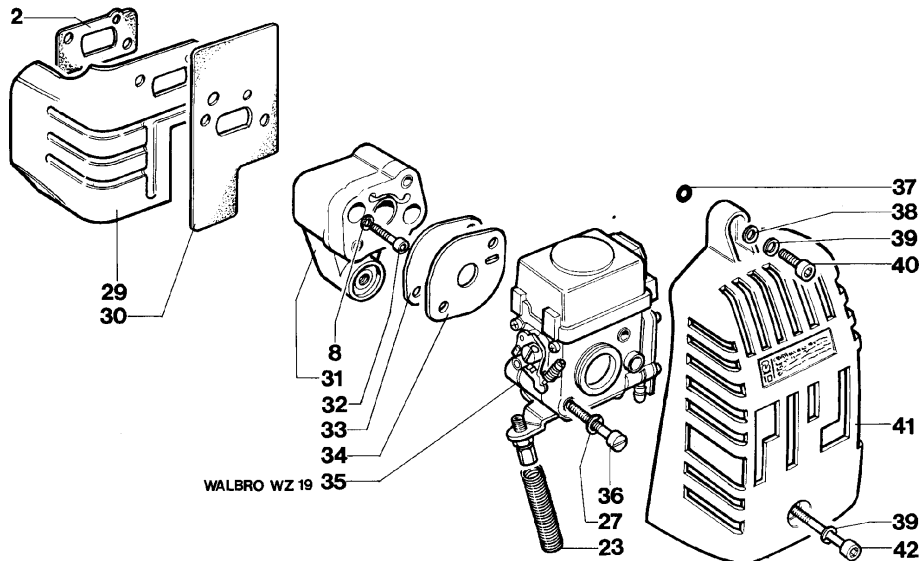

REF.	PART. NO.	SOSTITUITO DA REPLACE PAR REPLACED BY	DESCRIZIONE ITALIANO	DESCRIPTION FRANÇAIS	DESCRIPTION ENGLISH	DESCRIPCIÓN ESPAÑOL	Boletino Bulletin
1	3912005		DADO	ECROU	NUT	TUERCA	
2	4098030		GUARNIZIONE	JOINT	GASKET	JUNTA	
3	4098011		FLANGIA TERMICA	ECRAN THERM.	INSULATOR	PLACA ATÉRMICA	
4	4095214		COPRIFILO	COUVREFIL	SLEEVE	CAPUCHON	
5	4098089		TENDITORE	TENDEUR	TENSIONER	TENSOR	
6	4098008		SUPPORTO	SUPPORT	SUPPORT	SOPORTE	
7	3801013		VITE	VIS	SCREW	TORNILLO	
8	3819006		ROSETTA	RONDELLE	WASHER	ARANDELA	
9	4095037	004000025	GUARNIZIONE	JOINT	GASKET	JUNTA	
10	4098146	1-1-1991	CARB. TILLOTSON HU53A	CARB. TILLOTSON HU53A	TILLOTSON CARB. HU53A	CARB. TILLOTSON HU53A	
11	3026002		ANELLO ELASTICO	CIRCLIPS	SNAP RING	CLIPS	
12	3616002		ROSETTA	RONDELLE	WASHER	ARANDELA	
13	4098145		AGGANCIO	BARILLET	PIN	ENGANCHE	
14	4098010		LEVA	LEVIER	LEVER	PALANCA	
15	3833080		ROSETTA	RONDELLE	WASHER	ARANDELA	
16	4098019		DISTANZIALE	ENTRETOISE	SPACER	SEPARADOR	
17	3833073		ROSETTA	RONDELLE	WASHER	ARANDELA	
18	3801012		VITE	VIS	SCREW	TORNILLO	
19	4098025		FILTRO	FILTRE	FILTER	FILTRO	
20	4098009	4100372	COPRIFILTRO	COUVERCLE FILTRE ..	FILTER COVER	CUBRE FILTRO	
21	3908008		VITE	VIS	SCREW	TORNILLO	
22	4098403	4138297	LAMIERINO	PLAQUE	PLATE	PLAQUETA	1-87
23	4098368		MOCCA	RESSORT	SPRING	RESORTE	
24	4098372		GUARNIZIONE	JOINT	GASKET	JUNTA	1-87
25	4098382		FLANGIA TERMICA	ECRAN THERM.	INSULATOR	PLACA ATÉRMICA	1-87
26	2318205		CARB. WALBRO WZ-15	CARB. WALBRO WZ-15	WALBRO CARB. WZ-15	CARB. WALBRO WZ-15	1-87
27	3072014		ROSETTA	RONDELLE	WASHER	ARANDELA	
28	3908029		VITE	VIS	SCREW	TORNILLO	
29	4138300		DEFLETTORE	DEFLECTEUR	BAFFLE	DEFLECTOR	
30	4174087		GUARNIZIONE	JOINT	GASKET	JUNTA	
31	4138299		FLANGIA TERMICA	ECRAN THERM.	INSULATOR	PLACA ATÉRMICA	1-87
32	3801015		VITE	VIS	SCREW	TORNILLO	
33	4138298		GUARNIZIONE	JOINT	GASKET	JUNTA	1-87
34	4138297		LAMIERINO	PLAQUE	PLATE	PLAQUETA	1-87
35	2318260		CARB. WALBRO WZ-19	CARB. WALBRO WZ 19	WALBRO CARB. WZ 19	CARB. WALBRO WZ 19	1-87
36	3908028		VITE	VIS	SCREW	TORNILLO	
37	3049005		OR	O.F.	O.R.	O.R.	
38	3916006		ROSETTA	RONDELLE	WASHER	ARANDELA	
39	3819010		ROSETTA	RONDELLE	WASHER	ARANDELA	
40	3801021		VITE	VIS	SCREW	TORNILLO	
41	4138320		COPRICARBURATORE	COUVERCLE CARB. ...	CARB. COVER	CUBRE CARB.	
42	3801028		VITE	VIS	SCREW	TORNILLO