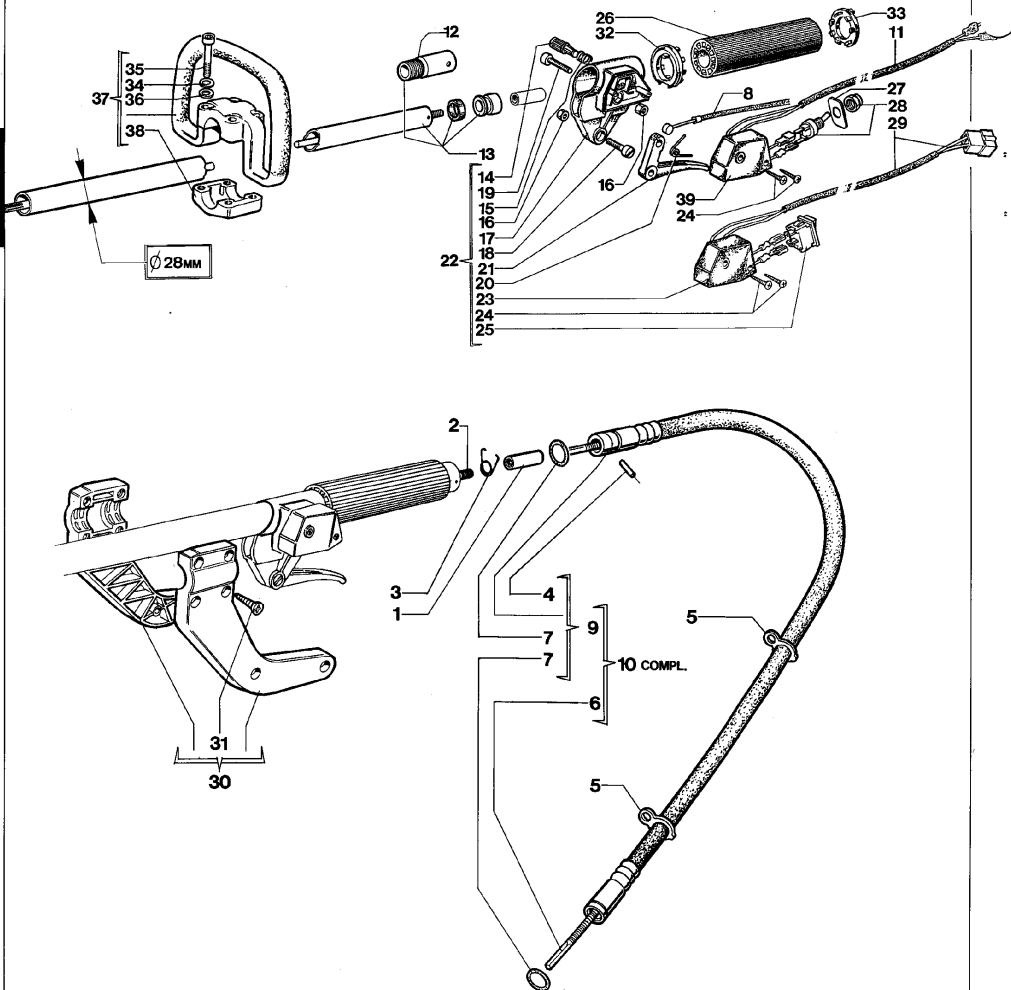

REF.	PART. NO.	SOSTITUITO DA REPLACÉ PAR REPLACED BY	DESCRIZIONE ITALIANO	DESCRIPTION FRANÇAIS	DESCRIPTION ENGLISH	DESCRIPCIÓN ESPAÑOL	Bollettino Bulletin
1	4137038		GIUNTO	JOINT	JOINT	JUNTA	
2	4137004	4193053	ASTA TRSMISS.	ARBRE	SHAFT	EJE TRANS.	
3	4100103		MOLLA	RESSORT	SPRING	RESORTE	
4	3022010		SPINA	PIVOT	PIN	CHAVETA	
5	4096194		PASSANTE	OUILLET	EYELET	HEBILLA	
6	4137005		FLESS. INTERNO	FLEX. INTER.	FLEX. SHAFT	EJE FLEXIBLE	
7	3049008		OR	O.R.	O.R.	O.R.	
8	4100253		CAVO ACCEL.	CABLE ACCELER.	THROTTLE CABLE	CABLE ACELER.	
9	4100286		FLESS. ESTERNO	FLEX. EXTER.	FLEX. HOUSING	ACOPLE FLEX.	
10	4100364		FLESS. COMPLETO	FLEX. COMPL.	COMPL. FLEX. TRANSM.	FLEXIBLE COMP.	
11	4100261	4100437	CAVETTO	CABLE	CABLE	CABLE	
12	4100102		GIUNTO	JOINT	JOINT	JUNTA	
13	4100128		TUBO COMPL.	TUYAU COMPL.	COMPL. TUBE	TUBO COMPL.	
14	4100099		PULSANTE	BOUTON	BUTTON	PULSADOR	
15	4100098		MOLLA	RESSORT	SPRING	RESORTE	
16	3914003		DADO	ECROU	NUT	TUERCA	
17	4100257		SUPPORTO ACCEL.	SUPP. ACCELER.	THROTTLE SUPP.	SOPORTE ACELER.	
18	3908013		VITE	VIS	SCREW	TORNILLO	
19	3908031		VITE	VIS	SCREW	TORNILLO	
20	4098151		MOLLA	RESSORT	SPRING	RESORTE	
21	4098148		LEVA ACCEL.	LEVIER ACCEL.	THROTTLE LEVER	PALANCA ACELER.	
22	4100335		SUPP. ACCEL. COMPL.	SUPP. ACCELER. COMPL.	COMPL. THROTTLE SUPP.	SOP. ACELER. COMP.	
23	4100436		COPERCHIO	COUVERCLE	COVER	TAPA	
24	3960020		VITE	VIS	SCREW	TORNILLO	
25	2317011		INTERRUTTORE	INTERRUPTEUR	SWITCH	INTERRUPTOR	
26	4160262	4179094	MANOPOLA	POGNEE	HANDGRIP	MANOPLA	
27	4138362		TARGHETTA	LAMELLE	PLATE	PLACA	
28	2317010		INTERRUTTORE	INTERRUPTEUR	SWITCH	INTERRUPTOR	
29	4100437		CAVETTO	CABLE	CABLE	CABLE	
30	4193033		PROTEZ. COMPL. Ø 28	PROTECTION COMPL. Ø 28	COMPL. GUARD Ø 28	PROTECC. COMP. Ø 28	
31	3960039		VITE	VIS	SCREW	TORNILLO	
32	4138630		TERMINALE	CULOT	ENDS	TERMINAL	
33	4100428		TERMINALE	CULOT	ENDS	TERMINAL	
34	3819006		ROSETTA	RONDELLE	WASHER	ARANDELA	
35	3801017		VITE	VIS	SCREW	TORNILLO	
36	3918010		ROSETTA	RONDELLE	WASHER	ARANDELA	
37	4138491		IMPUGNAT. COMPL.	POIGNEE COMPL.	COMPL. HANDLE	EMPUÑADURA COMP.	
38	4138426		COLLARE	COLLIER	CLAMP	ABRAZADERA	
39	4100258		COPERCHIO	COUVERCLE	COVER	TAPA