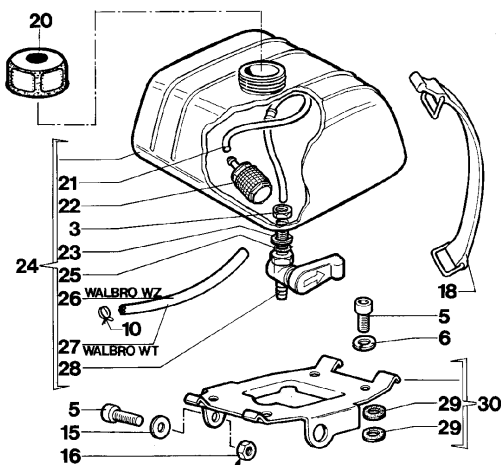

mod. 300A-400A-450AVS