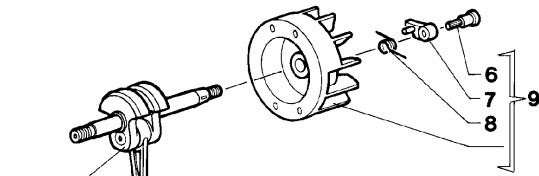

VECCHIO MODELLO
ANCIENT MODÈLE
OLD MODEL

FINO-JUSQU'À-TILL-HASTA:
1984

SHORT BLOCK

DAL-DEPUIS-FROM-DESDE:
1984

FINO-JUSQU'À-TILL-HASTA:
part. no. 308162500 (mod. 300)
408132658 (mod. 400)
408141520 (mod. 450AVS)
318171550 (mod. 301)
418131730 (mod. 401)

SHORT BLOCK