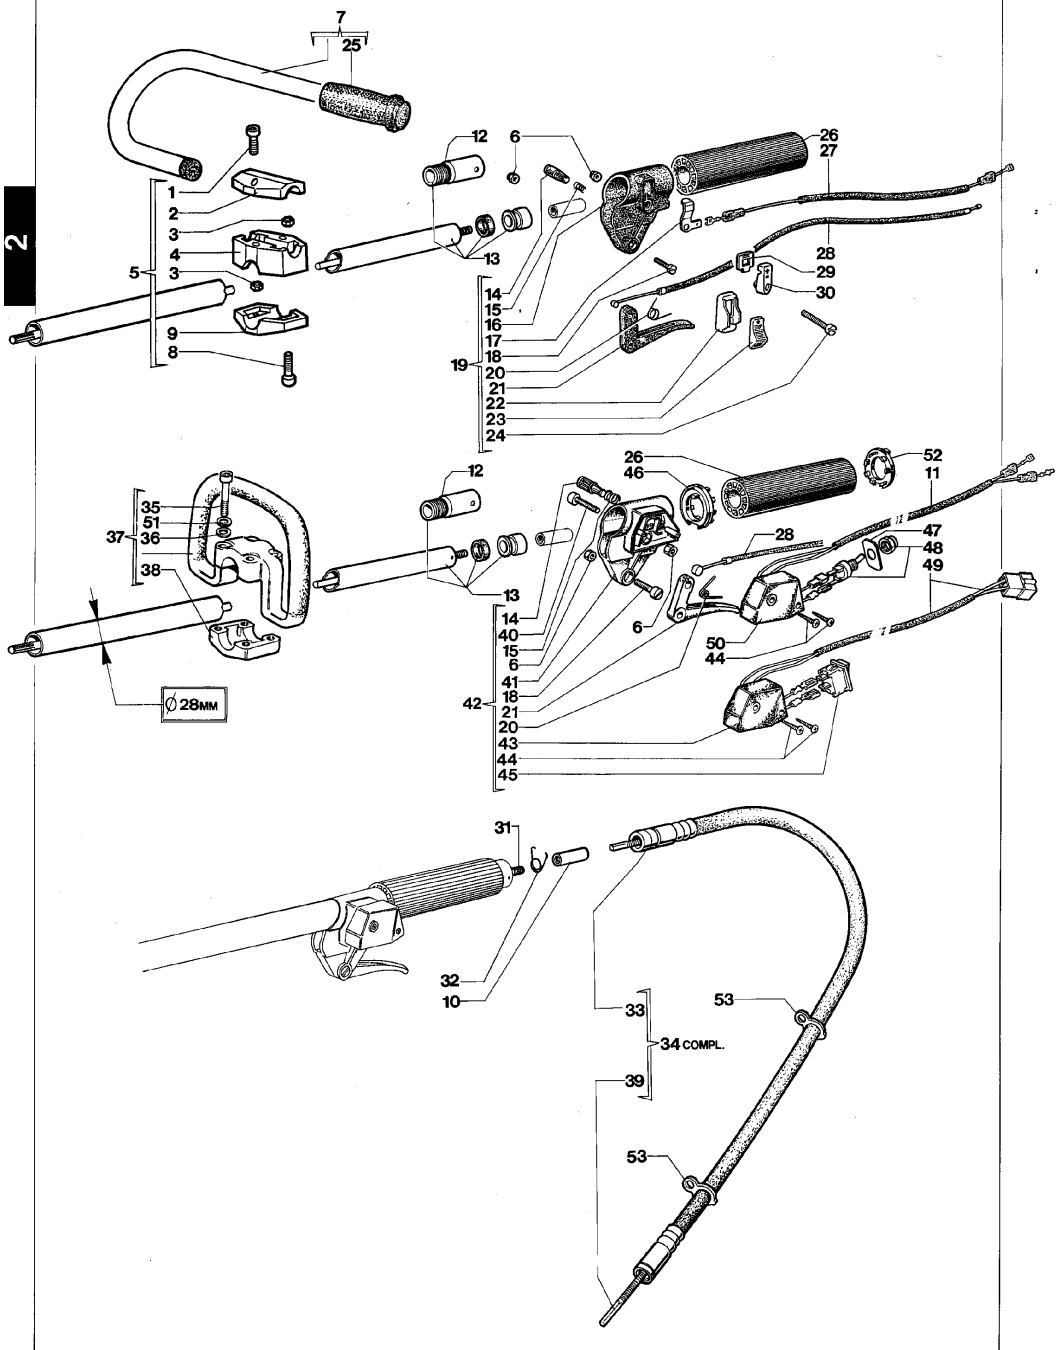

2

2