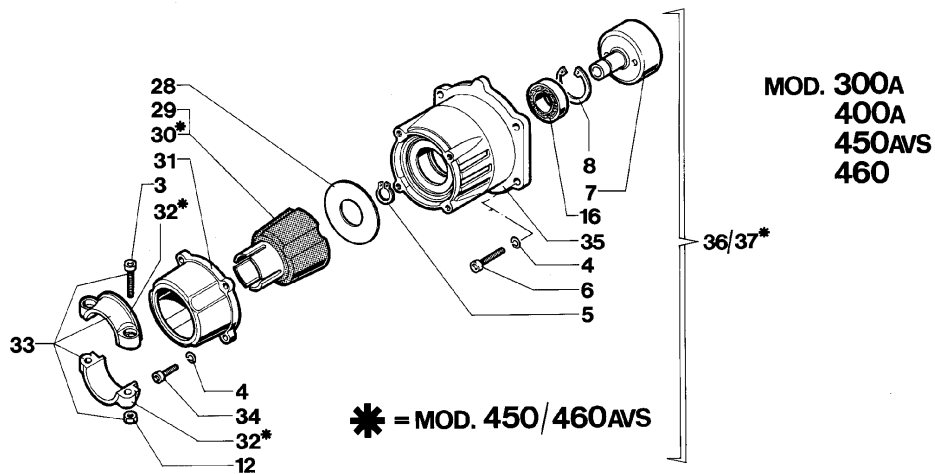

REF.	PART. NO.	SOSTITUITO DA REPLACE PAR REPLACED BY	DESCRIZIONE ITALIANO	DESCRIPTION FRANÇAIS	DESCRIPTION ENGLISH	DESCRIPCIÓN ESPAÑOL	Bollettino Bulletin
1	3912005		DADO	ECROU	NUT	TUERCA	
2	3930006		INGRASSATORE	GRAISSEUR	GREASE NIPPLE	GRASADERA	
3	3801016		VITE	VIS	SCREW	TORNILLO	
4	3819006		ROSETTA	RONDELLE	WASHER	ARANDELA	
5	3024015		ANELLO ELASTICO	CIRCLIPS	SNAP RING	CLIPS	
6	3801013		VITE	VIS	SCREW	TORNILLO	
7	4138307		CAMPANA FRIZ.	TAMBOUR EMBR.	CLUTCH DRUM	CAMPANA EMBR.	
8	3025022		ANELLO ELASTICO	CIRCLIPS	SNAP RING	CLIPS	
9	4138582		CUFFIA FRIZ. ROSSA ..	CARTER EMBR. ROUGE ..	CLUTCH HOUS.-RED ..	CUBRE EMBR. ROJO ..	18-89
	4098229	4138583	CUFFIA FRIZ. GIALLA ..	CARTER EMBR. JAUNE ..	CLUTCH HOUS.-YELLOW ..	CUBRE EMBR. AMARILLO ..	18-89
	4098102	4138572	CUFFIA FRIZ. ARANCIO ..	CARTER EMBR. ORANGE ..	CLUTCH HOUS.-ORANGE ..	CUBRE EMBR. ANARAN. ..	18-89
	4098555	4138581	CUFFIA FRIZ. NERA	CARTER EMBR. NOIR	CLUTCH HOUS.-BLACK ..	CUBRE EMBR. NEGRO ..	18-89
10	3035016		CUSCINETTO	ROULEMENT	BEARING	COJINETE	
11	4098136		RASAMENTO	RONDELLE	WASHER	ARANDELA	
12	3914003		DADO	ECROU	NUT	TUERCA	
13	4098111		RASAMENTO	RONDELLE	WASHER	ARANDELA	
14	4138530		CAMPANA FRIZ.	TAMBOUR EMBR.	CLUTCH DRUM	CAMPANA EMBR.	18-89
15	4138582		CUFFIA FRIZ. ROSSA ..	CARTER EMBR. ROUGE ..	CLUTCH HOUS.-RED ..	CUBRE EMBR. ROJO ..	18-89
	4138583		CUFFIA FRIZ. GIALLA ..	CARTER EMBR. JAUNE ..	CLUTCH HOUS.-YELLOW ..	CUBRE EMBR. AMARILLO ..	18-89
	4138572		CUFFIA FRIZ. ARANCIO ..	CARTER EMBR. ORANGE ..	CLUTCH HOUS.-ORANGE ..	CUBRE EMBR. ANARAN. ..	18-89
	4138581		CUFFIA FRIZ. NERA	CARTER EMBR. NOIR	CLUTCH HOUS.-BLACK ..	CUBRE EMBR. NEGRO ..	18-89
16	3035019		CUSCINETTO	ROULEMENT	BEARING	COJINETE	
17	4151193		DISTANZIALE	ENTRETOISE	SPACER	SEPARADOR	
18	4138374		TRASCINATORE	MOYEU	DRIVER	ARRASTRADOR	
19	4138494		MOLLA	RESSORT	SPRING	RESORTE	
20	4138375		DISTANZIALE	ENTRETOISE	SPACER	SEPARADOR	
21	3918007		ROSETTA	RONDELLE	WASHER	ARANDELA	
22	4138376		FRIZIONE COMPL.	EMBAYAGE COMPL.	COMPL. CLUTCH	EMBRAGUE COMPL.	
23	3806040		VITE	VIS	SCREW	TORNILLO	
24	4098058	4138376	PATTINO	MASSELOTTE	SHOE	ZAPATA	
25	4098036		MOLLA	RESSORT	SPRING	RESORTE	
26	4098024	4138376	FRIZIONE COMPL.	EMBAYAGE COMPL.	COMPL. CLUTCH	EMBRAGUE COMPL.	
27	4098059	4138376	TRASCINATORE	MOYEU	DRIVER	ARRASTRADOR	
28	4098477		RASAMENTO	RONDELLE	WASHER	ARANDELA	
29	4098469		GOMMA mod. 300A-400A ..	AMORTISSEUR 3-400A ..	SHOCK ABSORBER 3-400A ..	ANTIVIBRANTE 3-400A ..	
30	4174029		GOMMA mod. 450/460AVS ..	AMORTISSEUR 450-480 ..	SHOCK ABSORBER 450-480 ..	ANTIVIBRANTE 450-480 ..	
31	4174024		SUPPORTO ROSSO	SUPPORT ROUGE	SUPPORT-RED	SOPORTE ROJO	
	4098742		SUPPORTO GIALLO	SUPPORT JAUNE	SUPPORT-YELLOW	SOPORTE AMARILLO ..	
	4098468		SUPPORTO ARANCIO ..	SUPPORT ORANGE ..	SUPPORT-ORANGE	SOPORTE ANARAN.	
	4098712		SUPPORTO NERO	SUPPORT NOIR	SUPPORT-BLACK	SOPORTE NEGRO	
32	4174027		COLLARE mod. 450/460AVS ..	COLLIER 450/460AVS ..	CLAMP 450/460AVS ..	ABRAZADERA 450/460 AVS ..	
33	4098835		COLLARE COMPL. 300A-400A ..	COLLIER 3-400A	CLAMP 3-400A	ABRAZADERA 3-400A ..	
34	3801011		VITE	VIS	SCREW	TORNILLO	11-87
35	4174025		CARTER ROSSO	CARTER ROUGE	HOUSING-RED	CARTER ROJO	
	4098741		CARTER GIALLO	CARTER JAUNE	HOUSING-YELLOW	CARTER AMARILLO	
	4098467		CARTER ARANCIO	CARTER ORANGE	HOUSING-ORANGE	CARTER ANARAN.	
	4098713		CARTER NERO	CARTER NOIR	HOUSING-BLACK	CARTER NEGRO	
36	4098828		CUFFIA FRIZ. ROSSA ..	CARTER EMBR. ROUGE ..	CLUTCH HOUS.-RED ..	CUBRE EMBR. ROJO ..	
	4098829		CUFFIA FRIZ. GIALLA ..	CARTER EMBR. JAUNE ..	CLUTCH HOUS.-YELLOW ..	CUBRE EMBR. AMARILLO ..	
	4098831		CUFFIA FRIZ. ARANCIO ..	CARTER EMBR. ORANGE ..	CLUTCH HOUS.-ORANGE ..	CUBRE EMBR. ANARAN. ..	
	4098830		CUFFIA FRIZ. NERA	CARTER EMBR. NOIR	CLUTCH HOUS.-BLACK ..	CUBRE EMBR. NEGRO ..	
37	4174089		CUFFIA FRIZ. ROSSA ..	CARTER EMBR. ROUGE ..	CLUTCH HOUS.-RED ..	CUBRE EMBR. ROJO ..	
	4174092		CUFFIA FRIZ. ARANCIO ..	CARTER EMBR. ORANGE ..	CLUTCH HOUS.-ORANGE ..	CUBRE EMBR. ANARAN. ..	
	4174090		CUFFIA FRIZ. GIALLA ..	CARTER EMBR. JAUNE ..	CLUTCH HOUS.-YELLOW ..	CUBRE EMBR. AMARILLO ..