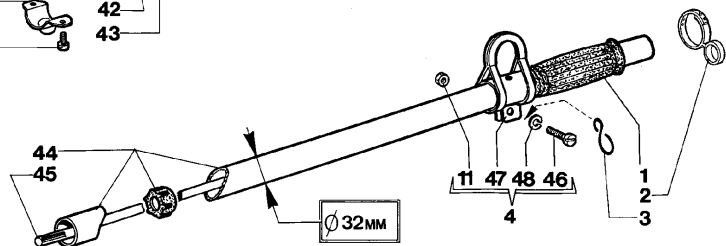

REF.	PART. NO.	SOSTITUITO DA REPLACÉ PAR REPLACED BY	DESCRIZIONE ITALIANO	DESCRIPTION FRANÇAIS	DESCRIPTION ENGLISH	DESCRIPCIÓN ESPAÑOL	Bollettino Bulletin
1	4095033		MANOPIOLA	POIGNEE	HANDGRIP	MANOPIA	
2	4096194	4100374	PASSANTE	BOUCLE	LOOP	HEBILLA	
3	4098349		PASSANTE	BOUCLE	LOOP	HEBILLA	
4	4174108		FASCETTA COMPL.	SUPPORT COMPL.	COMPL. SUPPORT	SOPORTE COMPL.	
5	3908025		VITE	VIS	SCREW	TORNILLO	
6	4098154		SUPP. ACCEL	SUPPORT ACCEL.	THROTTLE SUPPORT.	SOPORTE ACELER.	
7	3908013		VITE	VIS	SCREW	TORNILLO	
8	4098148		LEVA ACCEL.	LEVIER ACCELER.	THROTTLE LEVER	PALANCA ACELER.	
9	4098151		MOLLA	RESSORT	SPRING	RESORTE	
10	3914003		DADO	ECROU	NUT	TUERCA	
11	3912005		DADO	ECROU	NUT	TUERCA	
12	4174005	4175035	MANUB. x WALBRO WZ	MANCHERON POUR WALBRO WZ	HANDLE FOR WALBRO WZ.	MANUBRIO PARA WALBRO WZ	
13	4121096	4121149	COPERCHIO	COUVERCLE	COVER	TAPA	
14	4098412		CAVETTO x WALBRO WZ	CABLE POUR WALBRO WZ	CABLE FOR WALBRO WZ	CABLE PARA WALBRO WZ.	
15	3044050		LINGUETTA	LAMELLE	PLATE	LENGUETA	
16	4121080		SUPPORTO	SUPPORT	SUPPORT	SOPORTE	
17	4174008		MANUBRIO	MANCHERON	HANDLE	MANUBRIO	
18	4098149		CALOTTA FERMO	RET. CAP	RET. CAP	CAPUCHON	
19	4098153		MANOPIOLA	POIGNEE	HANDGRIP	MANOPIA	
20	4095032		MANOPIOLA	POIGNEE	HANDGRIP	MANOPIA	
21	4098369		CAVO PER WALBRO WZ	CABLE POUR WALBRO WZ	CABLE FOR WALBRO WZ.	CABLE PARA WALBRO WZ.	
22	4121081		TARGHETTA	PLAQUETTE	PLATE	PLACA	
23	3908031		VITE	VIS	SCREW	TORNILLO	
24	2317008		INTERRUTTORE	INTERRUPTEUR	SWITCH	INTERRUPTOR	
25	4174081		SPALLINA	EPAULETTE	STRAP	CORREA	
26	4098189		CINTURA	SANGLE	BELT	CINTURÓN	
27	4174013		AGGANCIO	CROCHET	HOOK	ENGANCHO	
28	4174012		AGGANCIO	CROCHET	HOOK	ENGANCHE	
29	4098812		MOLLA	RESSORT	SPRING	RESORTE	
30	4174014		CUSCINO	COUSSIN	PAD	ALMOHADA	
31	4098389		CINGHIAGGIO COMPL.	SANGLE COMPL.	COMPL. HARNESS	CORREAS COMP.	
32	4174010		SPALLINA	EPAULETTE	STRAP	CORREA	
33	4174011		PASSANTE	PLAQUE	BELT HOLDER	HEBILLÓN	
34	4095078		CINTURA	SANGLE	BELT	CINTURÓN	
35	3801019		VITE	VIS	SCREW	TORNILLO	
36	4138094		FASCETTA	COLLIER	CLAMP	ABRAZADERA	
37	3914006	072700187	DADO	ECROU	NUT	TUERCA	
38	3819010		ROSETTA	RONDELLE	WASHER	ARANDELA	
39	4138096		SUPPORTO	SUPPORT	SUPPORT	SOPORTE	
40	3806031		VITE	VIS	SCREW	TORNILLO	
41	4138091	■ 1-03-1987	SUPPORTO AV. COMPL.	SUPPORT AV. COMPL.	COMPL. AV. SUPPORT	SOPORTE AV. COMP. .	2-87
42	3058009		ANTIVIBRANTE	AMORTISSEUR	SHOCK ABSORBER	AMORTIGUADOR	
43	4138095		COLLARE	COLLIER	CLAMP	ABRAZADERA	
44	4174085	4191206	TUBO COMPL.	TUYAU COMPL.	COMPL. TUBE	TUBO COMP.	
45	4098116		ASTA TRASM.	ARBRE	SHAFT	EJE TRANSMISSION	
46	3908009		VITE	VIS	SCREW	TORNILLO	
47	4138032	4174108	FASCETTA	SUPPORT	SUPPORT	SOPORTE	
48	3819006		ROSETTA	RONDELLE	WASHER	ARANDELA