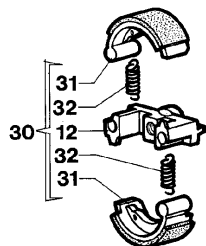

REF.	PART. NO.	SOSTITUITO DA REMPLECE PAR REPLACED BY	DESCRIZIONE ITALIANO	DESCRIPTION FRANÇAIS	DESCRIPTION ENGLISH	DESCRIPCIÓN ESPAÑOL	Bollettino Bulletin
1	3912005		DADO	ECROU	NUT	TUERCA	
2	3930006		INGRASSATORE	GRAISSEUR	GREASE NIPPLE	GRASADERA	
3	3801030		VITE	VIS	SCREW	TORNILLO	
4	3819006		ROSETTA	RONDELLE	WASHER	ARANDELA	
5	3916005		ROSETTA	RONDELLE	WASHER	ARANDELA	
6	3801013		VITE	VIS	SCREW	TORNILLO	
7	4137002	4137194	CAMPANA FRIZ.	TAMBOUR EMBR.	CLUTCH DRUM	CAMPANA EMBR.	
8	3025022		ANELLO ELASTICO	CIRCLIPS	SNAP RING	CLIPS	
9	4137077	4100272	CUFFIA FRIZ. ROSSA ..	CARTER EMBR. ROUGE ..	CLUTCH HOUS.-RED ..	CUBRE EMBR. ROJO ..	
	4137074	4100287	CUFFIA FRIZ. GIALLA ..	CARTER EMBR. JAUNE ..	CLUTCH HOUS.-YELLOW	CUBRE EMBR. AMARILLO	
	4137021	4157057	CUFFIA FRIZ. ARANCIO ..	CARTER EMBR. ORANGE ..	CLUTCH HOUS.-ORANGE	CUBRE EMBR. ANARAN.	
10	3035016		CUSCINETTO	ROULEMENT	BEARING	COJINETE	
11	4098136		RASAMENTO	RONDELLE	WASHER	ARANDELA	
12	4098059	4138376	TRASCINATORE	MOYEU	DRIVER	ARRASTRADOR	
13	4098111		RASAMENTO	RONDELLE	WASHER	ARANDELA	
14	4100264		OCCHIELLO	OUILLET	EYELET	OJAJILLO	
15	3022001		SPINA	PIVOT	PIN	PERNO	
16	4137041		MOLLA	RESSORT	SPRING	RESORTE	
17	4137011		PERNO	PIVOT	PIN	PERNO	
18	3024015		ANELLO ELASTICO	CIRCLIPS	SNAP RING	CLIPS	
19	4100373		CUFFIA FRIZ. ROSSA ..	CARTER EMBR. ROUGE ..	CLUTCH HOUS.-RED ..	CUBRE EMBR. ROJO ..	
	4100393		CUFFIA FRIZ. GIALLA ..	CARTER EMBR. JAUNE ..	CLUTCH HOUS.-YELLOW	CUBRE EMBR. AMARILLO	
	4157068		CUFFIA FRIZ. ARANCIO ..	CARTER EMBR. ORANGE ..	CLUTCH HOUS.-ORANGE	CUBRE EMBR. ANARAN.	
20	4137194		CAMPANA FRIZ.	TAMBOUR EMBR.	CLUTCH DRUM	CAMPANA EMBR.	
21	3035019		CUSCINETTO	ROULEMENT	BEARING	COJINETE	
22	4151193		DISTANZIALE	ENTRETOISE	SPACER	SEPARADOR	
23	4165017	4197011	PERNO	PIVOT	PIN	PERNO	
24	4100374		PASSANTE	OUILLET	EYELET	PASACABLE	
25	4138374		TRASCINATORE	MOYEU	DRIVER	ARRASTRADOR	
26	4138494		MOLLA	RESSORT	SPRING	RESORTE	
27	4138375		DISTANZIALE	ENTRETOISE	SPACER	SEPARADOR	
28	3918007		ROSETTA	RONDELLE	WASHER	ARANDELA	
29	3806040		VITE	VIS	SCREW	TORNILLO	
30	4098024	4138376	FRIZIONE COMPL.	EMBAYAGE COMPL.	COMPL. CLUTCH	EMBLAGUE COMPL.	
31	4098058	4138376	PATTINO	MASSELOTTE	SHOE	ZAPATA	
32	4098036		MOLLA	RESSORT	SPRING	RESORTE	
33	4138376		FRIZIONE COMPL.	EMBAYAGE COMPL.	COMPL. CLUTCH	EMBLAGUE COMPL.