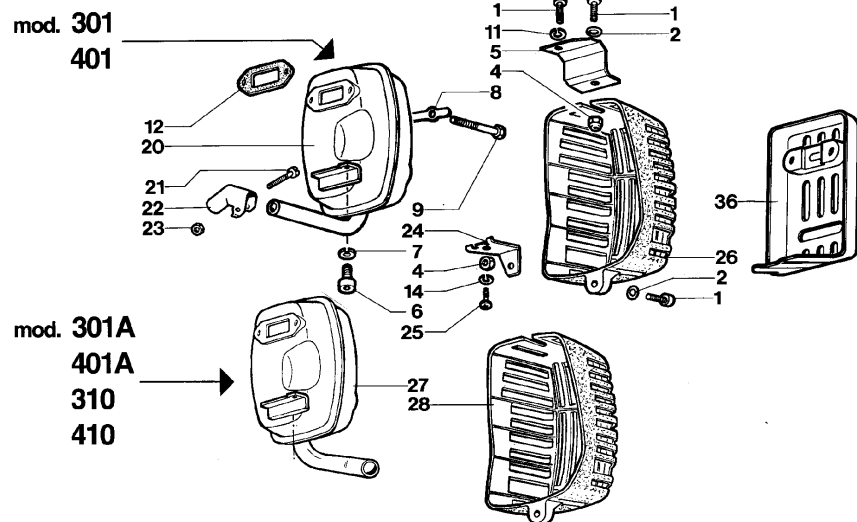

OPTIONAL

REF.	PART. NO.	SOSTITUITO DA REPLACE PAR REPLACED BY	DESCRIZIONE ITALIANO	DESCRIPTION FRANÇAIS	DESCRIPTION ENGLISH	DESCRIPCIÓN ESPAÑOL	Boletino Bulletin
1	3801010		VITE	VIS	SCREW	TORNILLO	
2	3916005		ROSETTA	RONDELLE	WASHER	ARANDELA	
3	4098465		COPRIMARMITTA	PROTECTION POT ECHAP.	MUFFLER GUARD	TAPA ESCAPE	5-89
4	3914003		DADO	ECROU	NUT	TUERCA	
5	4098491		SUPPORTO	SUPPORT	SUPPORT	SOPORTE	
6	3801005		VITE M4	VIS M4	SCREW M4	TORNILLO M4	
	3801010		VITE M5	VIS M5	SCREW M5	TORNILLO M5	
7	3819005		ROSETTA Ø 4	RONDELLE Ø 4	WASHER Ø 4	ARANDELA Ø 4	
	3819006		ROSETTA Ø 5	RONDELLE Ø 5	WASHER Ø 5	ARANDELA Ø 5	
8	4095211		LAMIERINO	LAMELLE	PLATE	CHAPA	
9	3806044		VITE	VIS	SCREW	TORNILLO	
10	4098495		MARMITTA	POT D'ÉCHAPPEM.	MUFFLER	ESCAPE	5-89
11	3819006		ROSETTA	RONDELLE	WASHER	ARANDELA	
12	4095036		GUARNIZIONE	JOINT	GASKET	JUNTA	
13	3801019		VITE	VIS	SCREW	TORNILLO	
14	3819010		ROSETTA	RONDELLE	WASHER	ARANDELA	
15	3916006		ROSETTA	RONDELLE	WASHER	ARANDELA	
16	4138488		COPRIMARMITTA	PROTECTION POT ECHAP.	MUFFLER GUARD	TAPA ESCAPE	5-89
17	4100353		SUPPORTO	SUPPORT	SUPPORT	SOPORTE	
18	3806026		VITE	VIS	SCREW	TORNILLO	
19	4138473		MARMITTA	POT D'ÉCHAPPEM.	MUFFLER	ESCAPE	5-89
20	4100033	4100259	MARMITTA	POT D'ÉCHAPPEM.	MUFFLER	ESCAPE	5-88
21	3908005		VITE	VIS	SCREW	TORNILLO	
22	4165037		DEFLETTORE	DEFLECTEUR	DEFLECTOR	DEFLECTOR	
23	3912004		DADO	ECROU	NUT	TUERCA	
24	4151097		SUPPORTO	SUPPORT	SUPPORT	SOPORTE	
25	3633049		VITE	VIS	SCREW	TORNILLO	
26	4100195	4100263	COPRIMARMITTA	PROTECTION POT ECHAP.	MUFFLER GUARD	TAPA ESCAPE	5-88
27	4100259		MARMITTA	POT D'ÉCHAPPEM.	MUFFLER	ESCAPE	5-88
28	4100263		COPRIMARMITTA	PROTECTION POT ECHAP.	MUFFLER GUARD	TAPA ESCAPE	5-88
29	3801008		VITE	VIS	SCREW	TORNILLO	
30	4098816		COPERCHIO	COUVERCLE	COVER	TAPA	
31	4098817		MARMITTA COMPL.	POT D'ÉCHAPPEM.	MUFFLER	ESCAPE COMPL.	
32	4160301		GUARNIZIONE	JOINT	GASKET	JUNTA	
33	4160298	4098817	SPEGNIAMMA	CACHE-FLAMMES	SPARK ARRESTER	AHOGALLAMA	
34	4098814		MARMITTA	POT D'ÉCHAPPEM.	MUFFLER	ESCAPE	
35	4098037		COPRIMARMITTA	PROTECTION POT ECHAP.	MUFFLER GUARD	TAPA ESCAPE	
36	4100044		COPRIMARMITTA	PROTECTION POT ECHAP.	MUFFLER GUARD	TAPA ESCAPE