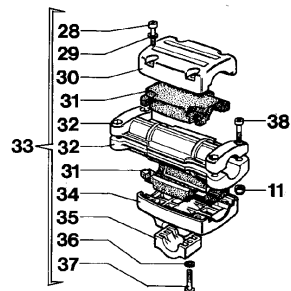

REF.	PART. NO.	SOSTITUITO DA REPLACE PAR REPLACED BY	DESCRIZIONE ITALIANO	DESCRIPTION FRANÇAIS	DESCRIPTION ENGLISH	DESCRIPCIÓN ESPAÑOL	Boletino Bulletin
1	4174113		AGGANCIO	CROCHET	HOOK	ENGANCHE	
2	4174117		AGGANCIO	CROCHET	HOOK	ENGANCHE	
3	4174163		CINGHIAGGIO COMPL.	SANGLES COMPL.	COMPL. HARNESS	CORREAS COMP.	2-89
4	4174157		FETTUCCIA	RUBAN	TAPE	CINTA	
5	4174111		AGGANCIO	CROCHET	HOOK	ENGANCHE	
6	4098812		MOLLA	RESSORT	SPRING	RESORTE	
7	4138386	4179018	CAVETTI	CABLES	CABLES	CABLES	
8	3960021		VITE	VIS	SCREW	TORNILLO	
9	4138359		POMELLO	BOUTON	KNOB	ROSETA	
10	4100098		MOLLA	RESSORT	SPRING	RESORTE	
11	3914003		DADO	ECROU	NUT	TUERCA	
12	2317011		INTERRUTTORE	INTERRUPTEUR	SWITCH	INTERRUPTOR	
13	4138358		PERNO	PIVOT	PIN	PERNO	
14	4138360		MOLLA	RESSORT	SPRING	RESORTE	
15	4174246		LEVA	LEVIER	LEVER	PALANCA	
16	4174245		LEVA ACCEL	LEVIER ACCELER.	THROTTLE LEVER	PALANCA ACELER	
17	4138361		MOLLA	RESSORT	SPRING	RESORTE	
18	4138623		POMELLO	BOUTON	KNOB	ROSETA	
19	3912005		DADO	ECROU	NUT	TUERCA	
20	3960029		VITE	VIS	SCREW	TORNILLO	
21	3801016		VITE	VIS	SCREW	TORNILLO	
22	4095032		MANOPOLA	POIGNEE	HANDGRIP	MANOPLA	
23	4174187		MANUBRIO	MANCHERON	HANDLE	MANUBRIO	
24	4174282		MANOPOLA	POIGNEE	HANDGRIP	MANOPLA	
25	4138385		CAVO ACCEL	CABLE ACCELER.	THROTTLE CABLE	CABLE ACELER	
26	4179018		CAVETTI	CABLES	CABLES	CABLES	
27	4174212	4174269	MANUBRIO COMPL.	MANCHERON COMPL.	COMPL. HANDLE	MANUBRIO COMP.	7-91
28	3801017		VITE	VIS	SCREW	TORNILLO	
29	3819006		ROSETTA	RONDELLE	WASHER	ARANDELA	
30	4098797		COPERCHIO ROSSO ..	COUVERCLE ROUGE	RED COVER	TAPA ROJA	
	4098837		COPERCHIO NERO ..	COUVERCLE NOIR	BLACK COVER	TAPA NEGRA	
31	4098800		ANTIVIBRANTE	AMORTISSEUR	SHOCK ABSORBER	AMORTIGUADOR	
32	4098799		MORSETTO	ETAU	VICE	SOPORTE	
33	4174102		SUPPORTO AV ROSSO	SUPPORT AV ROUGE	RED SUPPORT	SOPORTE AV ROJO	2-87
	4174103		SUPP. AV NERO	SUPPORT AV NOIR	BLACK AV SUPPORT	SOPORTE AV NEGRO	2-87
34	4174083		SUPP. ROSSO	SUPPORT ROUGE	RED SUPPORT	SOPORTE ROJO	
	4174100		SUPP. NERO	SUPPORT NOIR	BLACK SUPPORT	SOPORTE NEGRO	
35	4174084		COLLARE ROSSO	COLLIER ROUGE	RED CLAMP	ABRAZADERA ROJA	
	4174101		COLLARE NERO	COLLIER NOIR	BLACK CLAMP	ABRAZADERA NEGRA	
36	3819010		ROSETTA	RONDELLE	WASHER	ARANDELA	
37	3801026		VITE	VIS	SCREW	TORNILLO	
38	3801015		VITE	VIS	SCREW	TORNILLO	
39	4174085	4191206	TUBO COMPL	TUYAU COMPL.	COMPL. TUBE	TUBO COMPL	
40	4098116		ASTA TRASM.	ARBRE	SHAFT	EJE TRANSMISSION	
41	4100374		PASSANTE	OEILLET	EYELET	HEBILLA	
42	4138032	4174108	FASCETTA	SUPPORT	SUPPORT	SOPORTE	
43	4095033		MANOPOLA	POIGNEE	HANDGRIP	MANOPLA	
44	4174108		FASCETTA COMPL.	SUPPORT COMPL.	COMPL. SUPPORT	SOPORTE COMPL.	
45	3908009		VITE	VIS	SCREW	TORNILLO	
46	2317010		INTERRUTTORE	INTERRUPTEUR	SWITCH	INTERRUPTOR	
47	4138362		TARGHETTA	LAMELLE	PLATE	PLACA	
48	4138357		LEVA	LEVIER	LEVER	PALANCA	
49	4138356		LEVA ACCEL	LEVIER ACCELER.	THROTTLE LEVER	PALANCA ACELER	
50	4138363		PERNO	PIVOT	PIN	PERNO	
51	4138474		POMELLO	BOUTON	KNOB	ROSETA	
52	3801017		VITE	VIS	SCREW	TORNILLO	
53	3801025		VITE	VIS	SCREW	TORNILLO	
54	4174229		IMPUGNATURA	POIGNEE	HANDGRIP	EMPUÑADURA