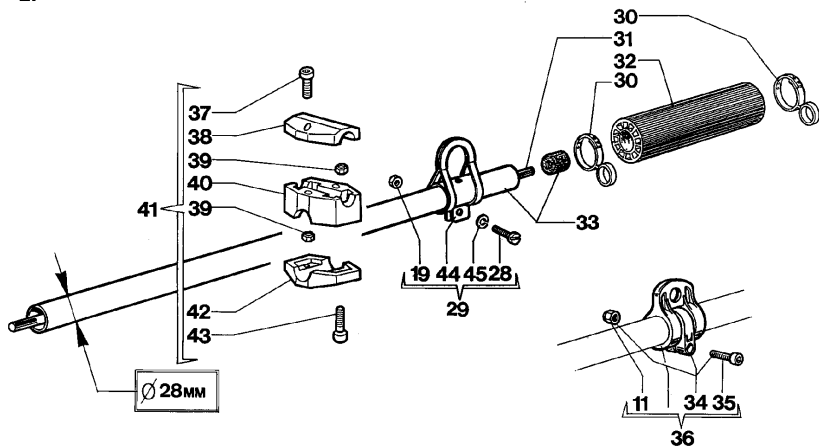

2

TIPO VECCHIO / ANCIENT MOD. / OLD TYPE

TIPO ERGONOMICO
MOD. ERGONOMIC TYPE

REF.	PART. NO.	SOSTITUITO DA REPLACE PAR REPLACED BY	DESCRIZIONE ITALIANO	DESCRIPTION FRANÇAIS	DESCRIPTION ENGLISH	DESCRIPCIÓN ESPAÑOL	Bollettino Bulletin
1	4174081		SPALLINA	EPAULETTE	STRAP	CORREA	
2	4098599		PASSANTE	BOUCLE	LOOP	HEBILLA	
3	4098684		TERMINALE	CROCHET	ENDS	TERMINAL	
4	4098812		MOLLA	RESSORT	SPRING	RESORTE	
5	3908025		VITE	VIS	SCREW	TORNILLO	
6	4098154		SUPP. ACCEL.	SUPP. ACCEL.	THROTTLE SUPP.	SOPORTE ACELER.	
7	3908013		VITE	VIS	SCREW	TORNILLO	
8	4098148		LEVA ACCEL.	LEVIER ACCEL.	THROTTLE LEVER	PALANCA ACELER.	
9	4098151		MOLLA	RESSORT	SPRING	RESORTE	
10	3914003		DADO	ECROU	NUT	TUERCA	
11	3912005		DADO	ECROU	NUT	TUERCA	
12	4098419		MANUB. x WALBRO WZ	MANCH. POUR WALBRO WZ	WALBRO WZ HANDLE	MANUB. PARA WALBRO WZ	
	4138406		MANUB. x WALBRO WT e ZAMA	MANCH. POUR WALBRO WT/ZAMA	WALBRO WT/ZAMA HANDLE	MANUB. PARA WALBRO WT/ZAMA	
13	4121096	4121149	COOPERCHIO	COUVERCLE	COVER	TAPA	
14	4098412		CAVETTO x WALBRO WZ	CABLE POUR WALBRO WZ	WALBRO WZ CABLE	CABLE PARA WALBRO WZ	
	4174106	4179020	CAVETTO x WALBRO WT e ZAMA	CABLE POUR WALBRO WT/ZAMA	WALBRO WT/ZAMA CABLE	CABLE PARA WALBRO WT/ZAMA	
15	3044050		LINGUETTA	LAMELLE	PLATE	LENGUETA	
16	4121080		SUPPORTO	SUPPORT	SUPPORT	SOPORTE	
17	4174014		CUSCINO	COUSSIN	PAD	ALMOHADA	
18	4098149		CALOTTA FERMO	CALOTTE	RET. CAP	CAPUCHON	
19	4098153		MANOPOLA	HANDGRIP	HANDGRIP	MANOPLA	
20	4095032		MANOPOLA	POIGNEE	HANDGRIP	MANOPLA	
21	4098369		CAVO PER WALBRO WZ	CABLE POUR WALBRO WZ	WALBRO WZ CABLE	CABLE PARA WALBRO WZ	
	4098086		CAVO PER TILLOTSON	CABLE POUR TILLOTSON	TILLOTSON CABLE	CABLE PARA TILLOTSON	
22	4121081		TARGHETTA	LAMELLE ON-OFF	PLATE	PLACA	
23	3908031		VITE	VIS	SCREW	TORNILLO	
24	2317008		INTERRUTTORE	INTERRUPTEUR	SWITCH	INTERRUPTOR	
25	4138041		CINGHIAGGIO COMPL.	SANGLE COMPL.	COMPL. HARNESS	CORREAS COMPL.	
26	4098160	4179077	FASCETTA	SUPPORT	SUPPORT	SOPORTE	
27	3819006		ROSETTA	RONDELLE	WASHER	ARANDELA	
28	3908009		VITE	VIS	SCREW	TORNILLO	
29	4098326	4179077	FASCETTA COMPL.	SUPPORT COMPL.	COMPL. SUPPORT	SOPORTE COMPL.	
30	4100374		PASSANTE	OEILLET	EYELET	HEBILLA	
31	4098116		ASTA TRAMMISS.	ARBRE	SHAFT	EJE TRANSMISION	
32	4160262	4179094	MANOPOLA	POIGNEE	HANDGRIP	MANOPLA	
33	4098807	4191192	TUBO COMPL.	TUYAU	COMPL. TUBE	TUBO COMPL.	
34	4179073		FASCETTA + VITE	SUPPORT + VIS	SCREW + SUPPORT	SOPORTE + TORNILLO	
35	3801015		VITE	VIS	SCREW	TORNILLO	
36	4179077		FASCETTA COMPL.	SUPPORT COMPL.	COMPL. SUPPORT	SOPORTE COMPL.	
37	3801022		VITE	VIS	SCREW	TORNILLO	
38	4098093	4098106	COOPERCHIO	COUVERCLE	COVER	TAPA	
39	3912006		DADO	ECROU	NUT	TUERCA	
40	4098122	4098106	SUPPORTO	SUPPORT	SUPPORT	SOPORTE	
41	4098106		SUPPORTO COMPL.	SUPPORT COMPL.	COMPL. SUPPORT	SOPORTE COMPL.	
42	4098123	4098106	COLLARE	COLLIER	CLAMP	SOPORTE	
43	3801024		VITE	VIS	SCREW	TORNILLO	
44	4174129		CAVO PER WALBRO WT e ZAMA	CABLE POUR WALBRO WT e ZAMA	WALBRO WT/ZAMA CABLE	CABLE POR WALBRO WT/ZAMA	
45	4098412		CAVETTO L. 850	CABLE L. 850	850 mm.L. CABLE	CABLE L. 850	
46	4174005	4175035	MANUB. x WALBRO WZ	MANCH. POUR WALBRO WZ	WALBRO WZ HANDLE	MANUB. PARA WALBRO WZ	9-91
	4174123	4175034	MANUB. x WALBRO WT e ZAMA	MANCH. POUR WALBRO WT/ZAMA	WALBRO WT/ZAMA HANDLE	MANUB. PARA WALBRO WT/ZAMA	9-91
47	4098349		PASSANTE	OEILLET	EYELET	HEBILLA	
48	4174008		MANUBRIO	MANCHERON	HANDLE	MANUBRIO	
49	4121149		COOPERCHIO	COUVERCLE	COVER	TAPA	
50	4121148		SUPPORTO	SUPPORT	SUPPORT	SOPORTE	
51	2317011		INTERRUTTORE	INTERRUPTEUR	SWITCH	INTERRUPTOR	