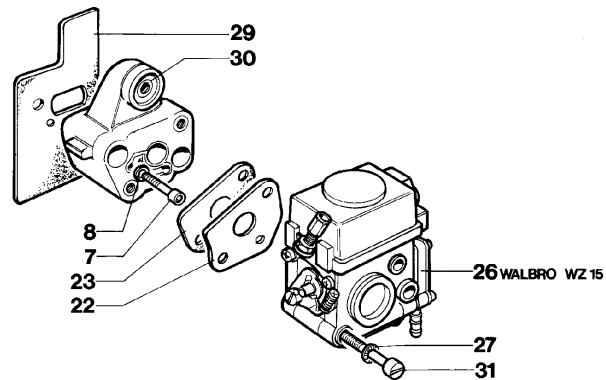

REF.	PART. NO.	SOSTITUITO DA REPLACE PAR REPLACED BY	DESCRIZIONE ITALIANO	DESCRIPTION FRANÇAIS	DESCRIPTION ENGLISH	DESCRIPCIÓN ESPAÑOL	Bollettino Bulletin
1	3912005		DADO	ECROU	NUT	TUERCA	
2	4098030		GUARNIZIONE	JOINT	GASKET	JUNTA	
3	4098029		FLANGIA TERMICA	ECROU THERM.	INSULATOR	PLACA ATÉRMICA	
4	4095214		COPRIFILO	COUVRERFIL	SLEEVE	CAPUCHÓN	
5	4098089		TENDITORE	TENDEUR	TENSIONER	SENSOR	
6	4098008		SUPPORTO	SUPPORT	SUPPORT	SOPORTE	
7	3801013		VITE	VIS	SCREW	TORNILLO	
8	3819006		ROSETTA	RONDELLE	WASHER	ARANDELA	
9	4095037	004000025	GUARNIZIONE	JOINT	GASKET	JUNTA	
10	4098146	■ 1-1-1991	CARB. TILLOTSON HU53A	CARB. TILLOTSON HU53A	TILLOTSON CARB. HU 53A	CARB. TILLOTSON HU53A	
11	3026002		ANELLO ELASTICO	CIRCLIPS	SNAP RING	CLIPS	
12	3616002		ROSETTA	RONDELLE	WASHER	ARANDELA	
13	4098145		AGGANCO	BARILLET	PIN	ENGANCHE	
14	4098010		LEVA	LEVIER	LEVER	PALANCA	
15	3833080		ROSETTA	RONDELLE	WASHER	ARANDELA	
16	4098019		DISTANZIALE	ENTRETOISE	SPACER	SEPARADOR	
17	3833073		ROSETTA	RONDELLE	WASHER	ARANDELA	
18	3801012		VITE	VIS	SCREW	TORNILLO	
19	4098025		FILTRO	FILTRE	FILTER	FILTRO	
20	4098009	4100372	COPRIFILTRO	COUVERCLE FILTRE ..	FILTER COVER	CUBRE FILTRO	
21	3908008		VITE	VIS	SCREW	TORNILLO	
22	4100189		LAMIERINO	PLAQUE	PLATE	PLAQUETA	
23	4098368		MOLLA	RESSORT	SPRING	RESORTE	
24	4100190		GUARNIZIONE	JOINT	GASKET	JUNTA	
25	4100187		FLANGIA TERMICA	ECROU THERM.	INSULATOR	PLACA ATÉRMICA	
26	2318205		CARB. WALBRO WZ-15	CARB. WALBRO WZ-15	WALBRO CARB. WZ-15	CARB. WALBRO WZ-15	
27	3072014		ROSETTA	RONDELLE	WASHER	ARANDELA	
28	3908029		VITE	VIS	SCREW	TORNILLO	
29	4174087		GUARNIZIONE	JOINT	GASKET	JUNTA	
30	4138299		FLANGIA TERMICA	ECROU THERM.	INSULATOR	PLACA ATÉRMICA	
31	3908028		VITE	VIS	SCREW	TORNILLO