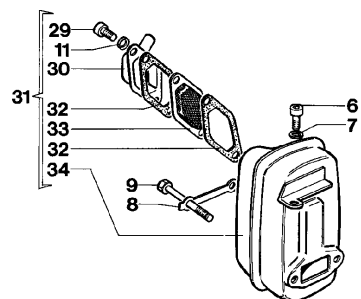

OPTIONAL

REF.	PART. NO.	SOSTITUITO DA REPLACE PAR REPLACED BY	DESCRIZIONE ITALIANO	DESCRIPTION FRANÇAIS	DESCRIPTION ENGLISH	DESCRIPCIÓN ESPAÑOL	Boletino Bulletin
1	3801010		VITE	VIS	SCREW	TORNILLO	
2	3916005		ROSETTA	RONDELLE	WASHER	ARANDELA	
3	4098465		COPRIMARMITTA	PROTECTION POT ECHAP.	MUFFLER GUARD	TAPA ESCAPE	5-89
4	3914003		DADO	ECROU	NUT	TUERCA	
5	4098491		SUPPORTO	SUPPORT	SUPPORT	SOPORTE	
6	3801005		VITE M4	VIS M4	SCREW M4	TORNILLO M4	
	3801010		VITE M5	VIS M5	SCREW M5	TORNILLO M5	
7	3819005		ROSETTA Ø 4	RONDELLE Ø 4	WASHER Ø 4	ARANDELA Ø 4	
	3819006		ROSETTA Ø 5	RONDELLE Ø 5	WASHER Ø 5	ARANDELA Ø 5	
8	4095211		LAMIERINO	LAMELLE	PLATE	CHAPA	
9	3806044		VITE	VIS	SCREW	TORNILLO	
10	4098495		MARMITTA	POT D'ÉCHAPPEM.	MUFFLER	ESCAPE	5-89
11	3819006		ROSETTA	RONDELLE	WASHER	ARANDELA	
12	4095036		GUARNIZIONE	JOINT	GASKET	JUNTA	
13	3801019		VITE	VIS	SCREW	TORNILLO	
14	3819010		ROSETTA	RONDELLE	WASHER	ARANDELA	
15	3916006		ROSETTA	RONDELLE	WASHER	ARANDELA	
16	4138488		COPRIMARMITTA	PROTECTION POT ECHAP.	MUFFLER GUARD	TAPA ESCAPE	5-89
17	4100353		SUPPORTO	SUPPORT	SUPPORT	SOPORTE	
18	3806026		VITE	VIS	SCREW	TORNILLO	
19	4138473		MARMITTA	POT D'ÉCHAPPEM.	MUFFLER	ESCAPE	5-89
20	4100033	4100259	MARMITTA	POT D'ÉCHAPPEM.	MUFFLER	ESCAPE	5-88
21	3908005		VITE	VIS	SCREW	TORNILLO	
22	4165037		DEFLETTORE	DEFLECTEUR	DEFLECTOR	DEFLECTOR	
23	3912004		DADO	ECROU	NUT	TUERCA	
24	4151097		SUPPORTO	SUPPORT	SUPPORT	SOPORTE	
25	3633049		VITE	VIS	SCREW	TORNILLO	
26	4100195	4100263	COPRIMARMITTA	PROTECTION POT ECHAP.	MUFFLER GUARD	TAPA ESCAPE	5-88
27	4100259		MARMITTA	POT D'ÉCHAPPEM.	MUFFLER	ESCAPE	5-88
28	4100263		COPRIMARMITTA	PROTECTION POT ECHAP.	MUFFLER GUARD	TAPA ESCAPE	5-88
29	3801008		VITE	VIS	SCREW	TORNILLO	
30	4098816		COPERCHIO	COUVERCLE	COVER	TAPA	
31	4098817		MARMITTA COMPL.	POT D'ÉCHAPPEM.	MUFFLER	ESCAPE COMPL.	
32	4160301		GUARNIZIONE	JOINT	GASKET	JUNTA	
33	4160298	4098817	SPEGNIAMMA	CACHE-FLAMMES	SPARK ARRESTER	AHOGALLAMA	
34	4098814		MARMITTA	POT D'ÉCHAPPEM.	MUFFLER	ESCAPE	
35	4098037		COPRIMARMITTA	PROTECTION POT ECHAP.	MUFFLER GUARD	TAPA ESCAPE	
36	4100044		COPRIMARMITTA	PROTECTION POT ECHAP.	MUFFLER GUARD	TAPA ESCAPE