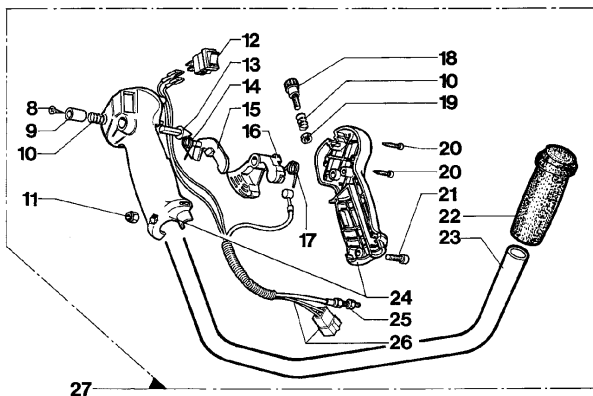

2

TIPO VECCHIO / ANCIENT MOD. / OLD TYPE

TIPO ERGONOMICO
MOD. ERGONOMIC TYPE

REF.	PART. NO.	SOSTITUITO DA REPLACE PAR REPLACED BY	DESCRIZIONE ITALIANO	DESCRIPTION FRANÇAIS	DESCRIPTION ENGLISH	DESCRIPCIÓN ESPAÑOL	Bollettino Bulletin
1	4174081		SPALLINA	EPAULETTE	STRAP	CORREA	
2	4098599		PASSANTE	BOUCLE	LOOP	HEBILLA	
3	4098684		TERMINALE	CROCHET	ENDS	TERMINAL	
4	4098812		MOLLA	RESSORT	SPRING	RESORTE	
5	3908025		VITE	VIS	SCREW	TORNILLO	
6	4098154		SUPP. ACCEL.	SUPP. ACCEL.	THROTTLE SUPP.	SOPORTE ACELER.	
7	3908013		VITE	VIS	SCREW	TORNILLO	
8	4098148		LEVA ACCEL.	LEVIER ACCEL.	THROTTLE LEVER	PALANCA ACELER.	
9	4098151		MOLLA	RESSORT	SPRING	RESORTE	
10	3914003		DADO	ECROU	NUT	TUERCA	
11	3912005		DADO	ECROU	NUT	TUERCA	
12	4098419		MANUB. x WALBRO WZ	MANCH. POUR WALBRO WZ	WALBRO WZ HANDLE	MANUB. PARA WALBRO WZ	
	4138406		MANUB. x WALBRO WT e ZAMA	MANCH. POUR WALBRO WT/ZAMA	WALBRO WT/ZAMA HANDLE	MANUB. PARA WALBRO WT/ZAMA	
13	4121096	4121149	COOPERCHIO	COUVERCLE	COVER	TAPA	
14	4098412		CAVETTO x WALBRO WZ	CABLE POUR WALBRO WZ	WALBRO WZ CABLE	CABLE PARA WALBRO WZ	
	4174106	4179020	CAVETTO x WALBRO WT e ZAMA	CABLE POUR WALBRO WT/ZAMA	WALBRO WT/ZAMA CABLE	CABLE PARA WALBRO WT/ZAMA	
15	3044050		LINGUETTA	LAMELLE	PLATE	LENGUETA	
16	4121080		SUPPORTO	SUPPORT	SUPPORT	SOPORTE	
17	4174014		CUSCINO	COUSSIN	PAD	ALMOHADA	
18	4098149		CALOTTA FERMO	CALOTTE	RET. CAP	CAPUCHON	
19	4098153		MANOPOLA	HANDGRIP	HANDGRIP	MANOPLA	
20	4095032		MANOPOLA	POIGNEE	HANDGRIP	MANOPLA	
21	4098369		CAVO PER WALBRO WZ	CABLE POUR WALBRO WZ	WALBRO WZ CABLE	CABLE PARA WALBRO WZ	
	4098086		CAVO PER TILLOTSON	CABLE POUR TILLOTSON	TILLOTSON CABLE	CABLE PARA TILLOTSON	
22	4121081		TARGHETTA	LAMELLE ON-OFF	PLATE	PLACA	
23	3908031		VITE	VIS	SCREW	TORNILLO	
24	2317008		INTERRUTTORE	INTERRUPTEUR	SWITCH	INTERRUPTOR	
25	4138041		CINGHIAGGIO COMPL.	SANGLE COMPL.	COMPL. HARNESS	CORREAS COMPL.	
26	4098160	4179077	FASCETTA	SUPPORT	SUPPORT	SOPORTE	
27	3819006		ROSETTA	RONDELLE	WASHER	ARANDELA	
28	3908009		VITE	VIS	SCREW	TORNILLO	
29	4098326	4179077	FASCETTA COMPL.	SUPPORT COMPL.	COMPL. SUPPORT	SOPORTE COMPL.	
30	4100374		PASSANTE	OEILLET	EYELET	HEBILLA	
31	4098116		ASTA TRAMMISS.	ARBRE	SHAFT	EJE TRANSMISION	
32	4160262	4179094	MANOPOLA	POIGNEE	HANDGRIP	MANOPLA	
33	4098807	4191192	TUBO COMPL.	TUYAU	COMPL. TUBE	TUBO COMPL.	
34	4179073		FASCETTA + VITE	SUPPORT + VIS	SCREW + SUPPORT	SOPORTE + TORNILLO	
35	3801015		VITE	VIS	SCREW	TORNILLO	
36	4179077		FASCETTA COMPL.	SUPPORT COMPL.	COMPL. SUPPORT	SOPORTE COMPL.	
37	3801022		VITE	VIS	SCREW	TORNILLO	
38	4098093	4098106	COOPERCHIO	COUVERCLE	COVER	TAPA	
39	3912006		DADO	ECROU	NUT	TUERCA	
40	4098122	4098106	SUPPORTO	SUPPORT	SUPPORT	SOPORTE	
41	4098106		SUPPORTO COMPL.	SUPPORT COMPL.	COMPL. SUPPORT	SOPORTE COMPL.	
42	4098123	4098106	COLLARE	COLLIER	CLAMP	SOPORTE	
43	3801024		VITE	VIS	SCREW	TORNILLO	
44	4174129		CAVO PER WALBRO WT e ZAMA	CABLE POUR WALBRO WT e ZAMA	WALBRO WT/ZAMA CABLE	CABLE POR WALBRO WT/ZAMA	
45	4098412		CAVETTO L. 850	CABLE L. 850	850 mm.L. CABLE	CABLE L. 850	
46	4174005	4175035	MANUB. x WALBRO WZ	MANCH. POUR WALBRO WZ	WALBRO WZ HANDLE	MANUB. PARA WALBRO WZ	9-91
	4174123	4175034	MANUB. x WALBRO WT e ZAMA	MANCH. POUR WALBRO WT/ZAMA	WALBRO WT/ZAMA HANDLE	MANUB. PARA WALBRO WT/ZAMA	9-91
47	4098349		PASSANTE	OEILLET	EYELET	HEBILLA	
48	4174008		MANUBRIO	MANCHERON	HANDLE	MANUBRIO	
49	4121149		COOPERCHIO	COUVERCLE	COVER	TAPA	
50	4121148		SUPPORTO	SUPPORT	SUPPORT	SOPORTE	
51	2317011		INTERRUTTORE	INTERRUPTEUR	SWITCH	INTERRUPTOR	