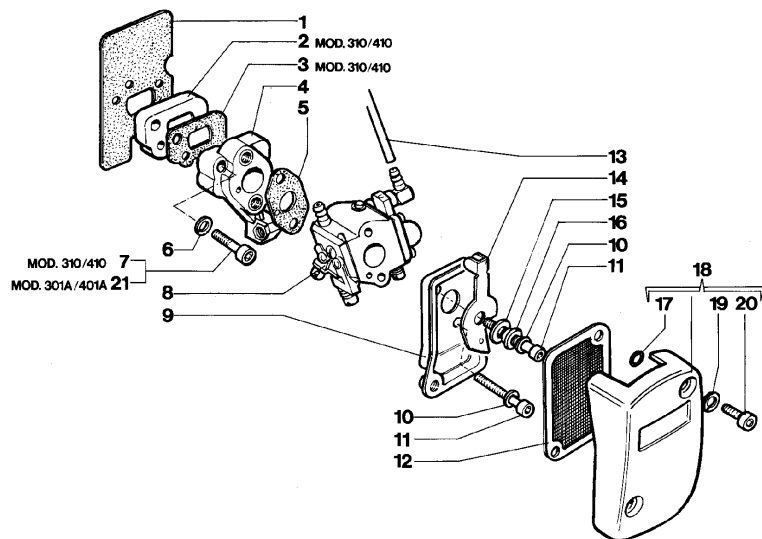

REF.	PART. NO.	SOSTITUITO DA REPLACE PAR REPLACED BY	DESCRIZIONE ITALIANO	DESCRIPTION FRANÇAIS	DESCRIPTION ENGLISH	DESCRIPCIÓN ESPAÑOL	Bollettino Bulletin
1	4174087		GUARNIZIONE	JOINT	GASKET	JUNTA	
2	4100354		DISTANZIALE	ENTRETOISE	SPACER	SEPARADOR	
3	4098030		GUARNIZIONE	JOINT	GASKET	JUNTA	
4	4174150		FLANGIA TERMICA	ECROU THERM.	INSULATOR	PLACA ATÉRMICA	
5	4174093		GUARNIZIONE	JOINT	GASKET	JUNTA	
6	3819006		ROSETTA	RONDELLE	WASHER	ARANDELA	
7	3801016		VITE	VIS	SCREW	TORNILLO	
8	2318440	2318600	CARB. WALBRO WT-137	CARB. WALBRO WT-137	WALBRO WT-137 CARB.	CARB. WALBRO WT-137	
	2318600		CARB. WALBRO WT-259	CARB. WALBRO WT-259	WALBRO WT-259 CARB.	CARB. WALBRO WT-259	
9	4098008		SUPPORTO	SUPPORT	SUPPORT	SOPORTE	
10	3833073		ROSETTA	RONDELLE	WASHER	ARANDELA	
11	3801014		VITE	VIS	SCREW	TORNILLO	
12	4098025		FILTRO	FILTRE	FILTER	FILTRO	
13	4160119		TUBO SPURGO	TUYAU	LINE	TUBO	
14	4098010		LEVA	LEVIER	LEVER	PALANCA	
15	3833080		ROSETTA	RONDELLE	WASHER	ARANDELA	
16	4098019		DISTANZIALE	ENTRETOISE	SPACER	SEPARADOR	
17	3049004		OR	O.R.	O.R.	O.R.	
18	4100371	4100372	COPRIFILTRO COMPL.	PROTECTION COMPL.	FILTER COVER COMPL.	CUBRE FILTRO COMPL.	
19	3916005		ROSETTA	RONDELLE	WASHER	ARANDELA	
20	3908009		VITE	VIS	SCREW	TORNILLO	
21	3801013		VITE	VIS	SCREW	TORNILLO