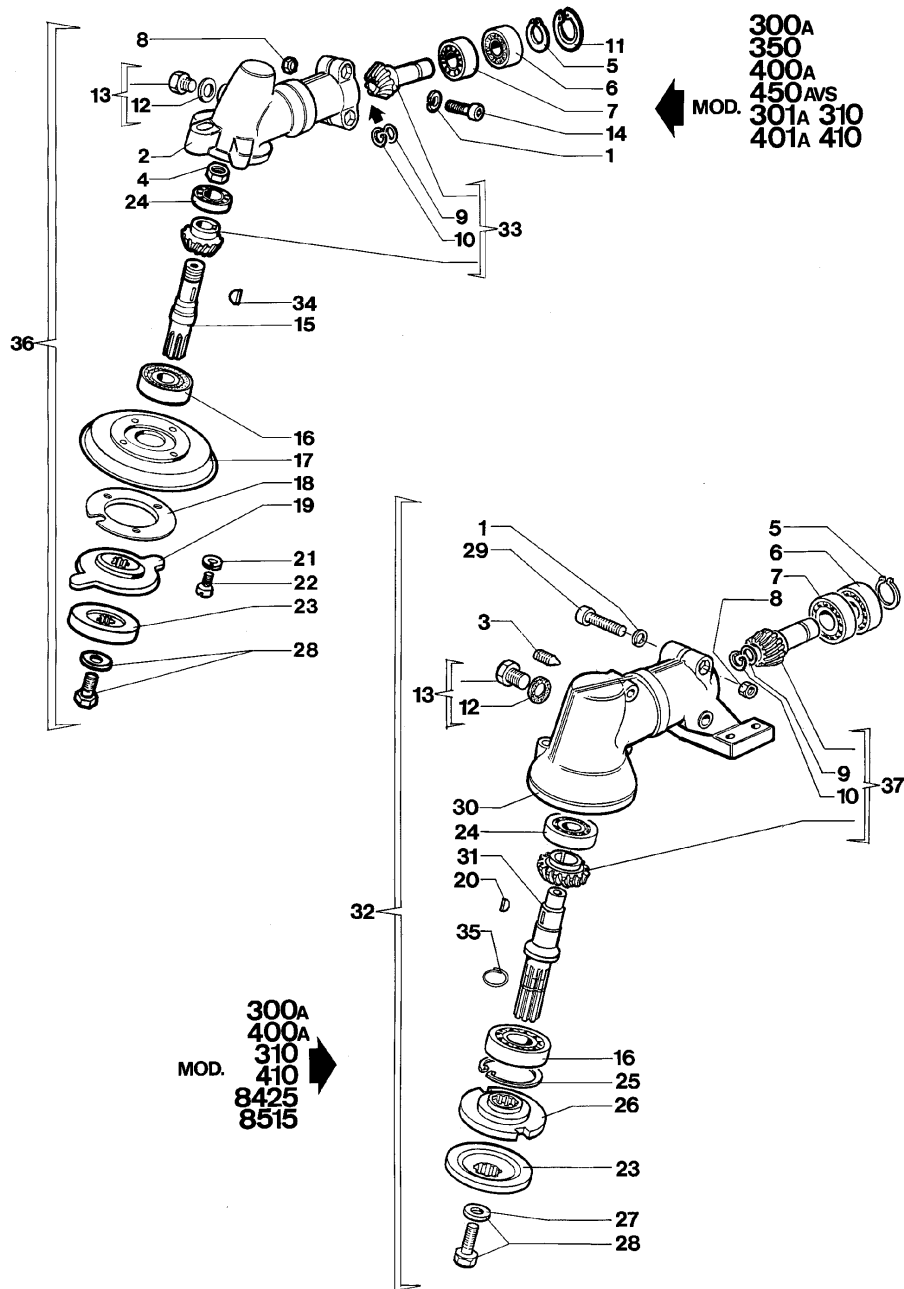

REF.	PART. NO.	SOSTITUITO DA REPLACE PAR REPLACED BY	DESCRIZIONE ITALIANO	DESCRIPTION FRANÇAIS	DESCRIPTION ENGLISH	DESCRIPCIÓN ESPAÑOL	Bollettino Bulletin
1	3819006		ROSETTA	RONDELLE	WASHER	ARANDELA	
2	4098128	4138417	SCAT. INGR. Ø 28	BOITIER COUPLE CON. Ø 28	GEAR HOUSING Ø 28	CABEZAL ENGR. Ø 28	9-88
	4174058	4138003	SCAT. INGR. Ø 32	BOITIER COUPLE CON. Ø 32	GEAR HOUSING Ø 32	CABEZAL ENGR. Ø 32	
3	3805010		GRANO	GRAIN	DOWEL	ESPIÑA	
4	3912011		DADO	ECROU	NUT	TUERCA	
5	3024012		ANELLO ELASTICO Ø 28	CIRCLIPS Ø 28	RET. RING Ø 28	CLIPS Ø 28	
	3024010		ANELLO ELASTICO Ø 26	CIRCLIPS Ø 26	RET. RING Ø 26	CLIPS Ø 26	
6	3035023		CUSCINETTO Ø 28	ROULEMENT Ø 28	BEARING Ø 28	COJINETE Ø 28	
	3035030		CUSCINETTO Ø 26	ROULEMENT Ø 26	BEARING Ø 26	COJINETE Ø 26	
7	3034010		CUSCINETTO Ø 28	ROULEMENT Ø 28	BEARING Ø 28	COJINETE Ø 28	
	3034008		CUSCINETTO Ø 26	ROULEMENT Ø 26	BEARING Ø 26	COJINETE Ø 26	
8	3912005		DADO	ECROU	NUT	TUERCA	
9	4138311		ROSETTA	RONDELLE	WASHER	ARANDELA	
10	3025009		ANELLO ELASTICO	CIRCLIPS	RET. RING	CLIPS	
	3025019		ANELLO ELASTICO	CIRCLIPS	RET. RING	CLIPS	
12	3078011		ROSETTA	RONDELLE	WASHER	ARANDELA	
13	4138428		TAPPO OLIO	BOUCHON	OIL CAP	TAPÓN ACEITE	
14	3801016		VITE	VIS	SCREW	TORNILLO	
	3801017		VITE x mod. 450-460	VIS POUR 450-460	SCREW FOR 450-460	TORNILLO mod. 450-460	
15	4098131		PERNO	PIVOT	PIN	PERNO	
16	3035019		CUSCINETTO	ROULEMENT	BEARING	COJINETE	
17	4098014		DISCO	DISQUE	PLATE	DISCO	
18	4138282		LABIRINTO	FLASQUE	LABYRINTH	PLACA	
19	4098127		FLANGIA SUP.	FLASQUE SUP.	UPPER FLANGE	PLACA SUP.	
20	3028013		LINGUETTA	CLAVETTE	KEY	CHAVETA	
21	3033074		ROSETTA	RONDELLE	WASHER	ARANDELA	
22	3979016		VITE	VIS	SCREW	TORNILLO	
23	4098137	4179089	FLANGIA INF.	FLASQUE INF.	LOWER FLANGE	PLACA INF.	5-3
24	3034008		CUSCINETTO	ROULEMENT	BEARING	COJINETE	
25	3025022		ANELLO ELASTICO	CIRCLIPS	RET. RING	CLIPS	
26	4138592	4179079	FLANGIA SUP.	FLASQUE SUP.	UPPER FLANGE	PLACA SUP.	5-3
27	3818016		ROSETTA	RONDELLE	WASHER	ARANDELA	
28	4138664		VITE + ROSETTA	VIS + RONDELLE	SCREW + WASHER	TORNILLO + ARANDELA	
29	3801015		VITE	VIS	SCREW	TORNILLO	
30	4100420		SCAT. INGR. Ø 26	BOITIER COUPLE CON. Ø 26	GEAR HOUSING Ø 26	CABEZAL ENGR. Ø 26	
	4138590		SCAT. INGR. Ø 28	BOITIER COUPLE CON. Ø 28	GEAR HOUSING Ø 28	CABEZAL ENGR. Ø 28	
31	4138595		PERNO	PIVOT	PIN	PERNO	
32	4100433		COPPIA CON COMPL. Ø 28	COUPLE CON. COMPL. Ø 28	COMPL. GEAR HOUS. Ø 28	CABEZAL COMPL. Ø 28	
	4138615		COPPIA CON COMPL. Ø 28	COUPLE CON. COMPL. Ø 28	COMPL. GEAR HOUS. Ø 28	CABEZAL COMPL. Ø 28	
33	4098535		INGRANAGGI	ENGRENAGES	BEVEL GEARS	ENGRENAJES	
34	3028014		LINGUETTA	CLAVETTE	KEY	CHAVETA	
35	4179068		ANELLO	CLIPS	RET. RING	CLIPS	
36	4098108		COPPIA CON COMPL. Ø 28	COUPLE CON. COMPL. Ø 28	COMPL. GEAR HOUS. Ø 28	CABEZAL COMPL. Ø 28	
	4174057	4138018	COPPIA CON COMPL. Ø 32	COUPLE CON. COMPL. Ø 32	COMPL. GEAR HOUS. Ø 32	CABEZAL COMPL. Ø 32	
	4138617		INGRANAGGI TUBO Ø 28	ENGRENAGES TUYAU Ø 28	BEVEL GEARS TUBE Ø 28	ENGRENAJES TUBO Ø 28	
	4100447		INGRANAGGI TUBO Ø 26	ENGRENAGES TUYAU Ø 26	BEVEL GEARS TUBE Ø 26	ENGRENAJES TUBO Ø 26