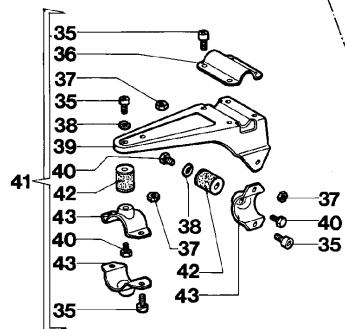

REF.	PART. NO.	SOSTITUITO DA REPLACÉ PAR REPLACED BY	DESCRIZIONE ITALIANO	DESCRIPTION FRANÇAIS	DESCRIPTION ENGLISH	DESCRIPCIÓN ESPAÑOL	Bollettino Bulletin
1	4095033		MANOPIOLA	POIGNEE	HANDGRIP	MANOPIA	
2	4096194	4100374	PASSANTE	BOUCLE	LOOP	HEBILLA	
3	4098349		PASSANTE	BOUCLE	LOOP	HEBILLA	
4	4174108		FASCETTA COMPL.	SUPPORT COMPL.	COMPL. SUPPORT	SOPORTE COMPL.	
5	3908025		VITE	VIS	SCREW	TORNILLO	
6	4098154		SUPP. ACCEL	SUPPORT ACCEL.	THROTTLE SUPPORT.	SOPORTE ACELER.	
7	3908013		VITE	VIS	SCREW	TORNILLO	
8	4098148		LEVA ACCEL.	LEVIER ACCELER.	THROTTLE LEVER	PALANCA ACELER.	
9	4098151		MOLLA	RESSORT	SPRING	RESORTE	
10	3914003		DADO	ECROU	NUT	TUERCA	
11	3912005		DADO	ECROU	NUT	TUERCA	
12	4174005	4175035	MANUB. x WALBRO WZ	MANCHERON POUR WALBRO WZ	HANDLE FOR WALBRO WZ.	MANUBRIO PARA WALBRO WZ	
13	4121096	4121149	COPERCHIO	COUVERCLE	COVER	TAPA	
14	4098412		CAVETTO x WALBRO WZ	CABLE POUR WALBRO WZ	CABLE FOR WALBRO WZ	CABLE PARA WALBRO WZ.	
15	3044050		LINGUETTA	LAMELLE	PLATE	LENGUETA	
16	4121080		SUPPORTO	SUPPORT	SUPPORT	SOPORTE	
17	4174008		MANUBRIO	MANCHERON	HANDLE	MANUBRIO	
18	4098149		CALOTTA FERMO	RET. CAP	RET. CAP	CAPUCHON	
19	4098153		MANOPIOLA	POIGNEE	HANDGRIP	MANOPIA	
20	4095032		MANOPIOLA	POIGNEE	HANDGRIP	MANOPIA	
21	4098369		CAVO PER WALBRO WZ	CABLE POUR WALBRO WZ	CABLE FOR WALBRO WZ.	CABLE PARA WALBRO WZ.	
22	4121081		TARGHETTA	PLAQUETTE	PLATE	PLACA	
23	3908031		VITE	VIS	SCREW	TORNILLO	
24	2317008		INTERRUTTORE	INTERRUPTEUR	SWITCH	INTERRUPTOR	
25	4174081		SPALLINA	EPAULETTE	STRAP	CORREA	
26	4098189		CINTURA	SANGLE	BELT	CINTURÓN	
27	4174013		AGGANCIO	CROCHET	HOOK	ENGANCHO	
28	4174012		AGGANCIO	CROCHET	HOOK	ENGANCHE	
29	4098812		MOLLA	RESSORT	SPRING	RESORTE	
30	4174014		CUSCINO	COUSSIN	PAD	ALMOHADA	
31	4098389		CINGHIAGGIO COMPL.	SANGLE COMPL.	COMPL. HARNESS	CORREAS COMP.	
32	4174010		SPALLINA	EPAULETTE	STRAP	CORREA	
33	4174011		PASSANTE	PLAQUE	BELT HOLDER	HEBILLÓN	
34	4095078		CINTURA	SANGLE	BELT	CINTURÓN	
35	3801019		VITE	VIS	SCREW	TORNILLO	
36	4138094		FASCETTA	COLLIER	CLAMP	ABRAZADERA	
37	3914006	072700187	DADO	ECROU	NUT	TUERCA	
38	3819010		ROSETTA	RONDELLE	WASHER	ARANDELA	
39	4138096		SUPPORTO	SUPPORT	SUPPORT	SOPORTE	
40	3806031		VITE	VIS	SCREW	TORNILLO	
41	4138091	■ 1-03-1987	SUPPORTO AV. COMPL.	SUPPORT AV. COMPL.	COMPL. AV. SUPPORT	SOPORTE AV. COMP. .	2-87
42	3058009		ANTIVIBRANTE	AMORTISSEUR	SHOCK ABSORBER	AMORTIGUADOR	
43	4138095		COLLARE	COLLIER	CLAMP	ABRAZADERA	
44	4174085	4191206	TUBO COMPL.	TUYAU COMPL.	COMPL. TUBE	TUBO COMP.	
45	4098116		ASTA TRASM.	ARBRE	SHAFT	EJE TRANSMISSION	
46	3908009		VITE	VIS	SCREW	TORNILLO	
47	4138032	4174108	FASCETTA	SUPPORT	SUPPORT	SOPORTE	
48	3819006		ROSETTA	RONDELLE	WASHER	ARANDELA