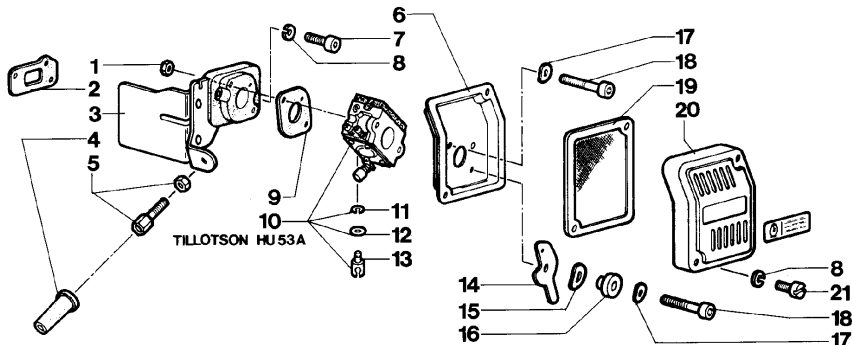

mod. 300
400

mod. 300-350-400

mod. 300A-400A-450AVS

mod. 400A-460

REF.	PART. NO.	SOSTITUITO DA REPLACE PAR REPLACED BY	DESCRIZIONE ITALIANO	DESCRIPTION FRANÇAIS	DESCRIPTION ENGLISH	DESCRIPCIÓN ESPAÑOL	Bolettino Bulletin
1	4098179		ELASTICO	SANGLE ELAST.	STRAP	CORREA	
2	4098378		SERBATOIO COMPL.	RESERV. COMPL.	COMPL. GAS TANK	DEPOSITO COMPL.	
3	3912011		DADO	ECROU	NUT	TUERCA	
4	3055044		RUBINETTO	ROBINET	COCK	GRIFO	
5	3801010		VITE	VIS	SCREW	TORNILLO	
6	3819006		ROSETTA	RONDELLE	WASHER	ARANDELA	
7	4098178	4098551	SUPPORTO SERB.	SUPP. RESERV.	TANK SUPPORT	SOPORTE DEPOS.	
8	4098166	4098701	TAPPO MIX	BOUCHON	CAP	TAPA	
9	3055043		FILTRO	FILTRE	FILTER	FILTRO	
10	4098377		FASCETTA	COLLIER	CLAMP	ABRAZADERA	
11	4098428		TUBO MIX	TUYAU	FUEL LINE	TUBO	
12	4098384		TUBO MIX	TUYAU	FUEL LINE	TUBO	
13	4098528	4098805	SERBATOIO COMPL.	RESERV. COMPL.	COMPL. GAS TANK	DEPOSITO COMPL.	
14	4151108	4138338	SUPPORTO SERB.	SUPP. RESERVOIR	TANK SUPPORT	SOPORTE DEPOS.	
15	3916005		ROSETTA	RONDELLE	WASHER	ARANDELA	
16	3914003		DADO	ECROU	NUT	TUERCA	
17	3055046		RUBINETTO	ROBINET	COCK	GRIFO	
18	4138569		ELASTICO	SANGLE ELAST.	STRAP	CORREA	2-90
19	3059003		FASCETTA	COLLIER	CLAMP	ABRAZADERA	
20	4098701		TAPPO MIX	BOUCHON	CAP	TAPA	
21	4151164	4100378	TUBO MIX	TUYAU	LINE	TUBO	15-89
22	3055091	094500207	FILTRO	FILTRE	FILTER	FILTRO	
23	3055098		ROSETTA	RONDELLE	WASHER	ARANDELA	
24	4098805		SERBATOIO COMPL.	RESERV. COMPL.	COMPL. TANK	DEPOSITO COMPL.	
25	3049006		OR	O.R.	O.R.	O.R.	
26	4138271		TUBO MIX	TUYAU	FUEL LINE	TUBO	
27	4174127		TUBO MIX	TUYAU	FUEL LINE	TUBO	
28	3055048		RUBINETTO	ROBINET	COCK	GRIFO	
29	4138302		ROSETTA	RONDELLE	WASHER	ARANDELA	
30	4138338		SUPPORTO SERB.	SUPP. RESERVOIR	TANK SUPPORT	SOPORTE DEPOS.	
31	3801009		VITE	VIS	SCREW	TORNILLO	
32	3918005		ROSETTA	RONDELLE	WASHER	ARANDELA	
33	4100309		TAPPO MIX	BOUCHON	CAP	TAPA	
34	4174170		SERBATOIO COMPL.	RESERVOIR COMPL.	COMPL. TANK	DEPOSITO COMPL.	5-89
35	4138489		TUBO MIX	TUYAU	FUEL LINE	TUBO	15-89
36	4138461		SUPPORTO SERB.	SUPP. RESERVOIR	TANK SUPPORT	SOPORTE DEPOS.	
37	4100308		GUARNIZIONE	JOINT	GASKET	JUNTA	