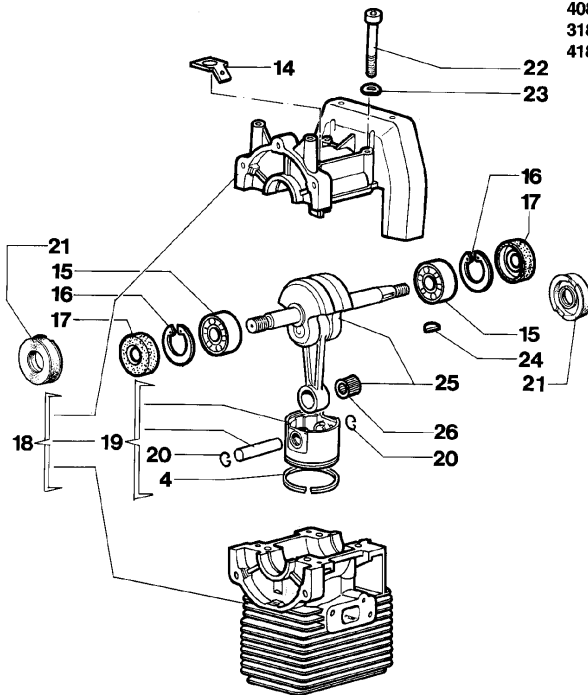

DAL-DEPUIS-FROM-DESDE:
1984

FINO-JUSQU'À-TILL-HASTA:
part. no. 308162500 (mod. 300)
408132658 (mod. 400)
408141520 (mod. 450AVS)
318171550 (mod. 301)
418131730 (mod. 401)